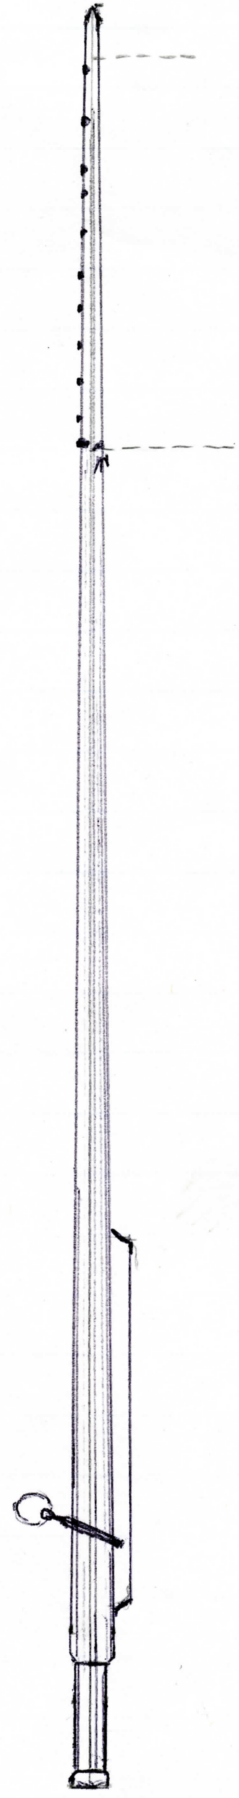

RYTTARSTANDAR

Svart europeisk sidendamast i en horisontell våd (prickmönstrad). Upptill fragment av gudmålning. Fragment endast under fästningens spikrad.

Fästning: Mässingstämlikor.

Frans: Av svart silke.

Standarstång: 8-kannelerad till spetsen. Svartmålad. Av ask? Förstärkt, även greppet, med 4 järnskenor, löpande i varannan kannelyr. Lång löparten hållande på plats den kring stängen trädde löparringen.

ramma demant? 140:163c
7:36e

(om 80)

Äppelständer

svakt europeisk äppelständer
i en personals näd
(praktmönstrad)
upp till fragment utmätning

Fragment endast under förningsfas
öppnad.

Förning murning förändlingen