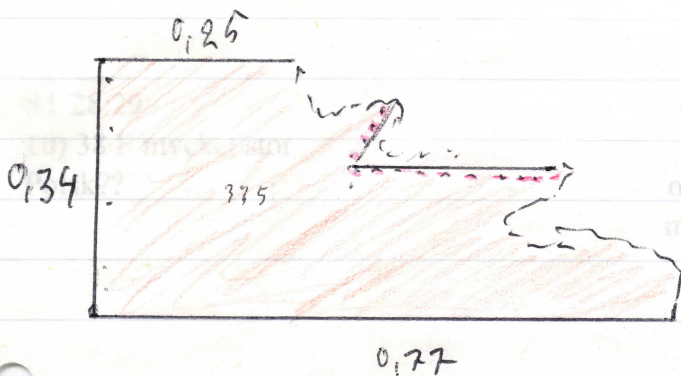

ST 28:28 ST 25:124
Felaktigt markerad O 123

Höjd: 0,34 m bredd: 0,25 upptill bredd: 0,77 m nedtill.

Fragment fana av siden vitt? Johanniterkors i rött? Intarsiateknik rött silke. Konserverad på tyll.

28:28 ~~25:124?~~
Felaktigt markerad O 123