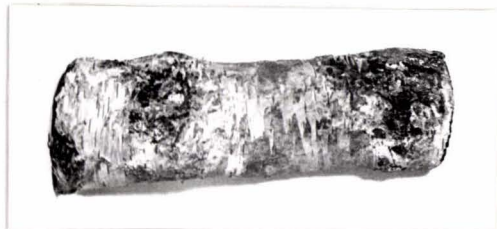

HH 123-70

243

Skjellungberg
grn.241 brn.1
Furnes

Gjærstokk

Bjørkekubbe, tykkere i en ende,
grov bark, rester etter gjær,
markspist.

diam.ca. 10cm

L. 47"

7874

feil bilde
(124-70)