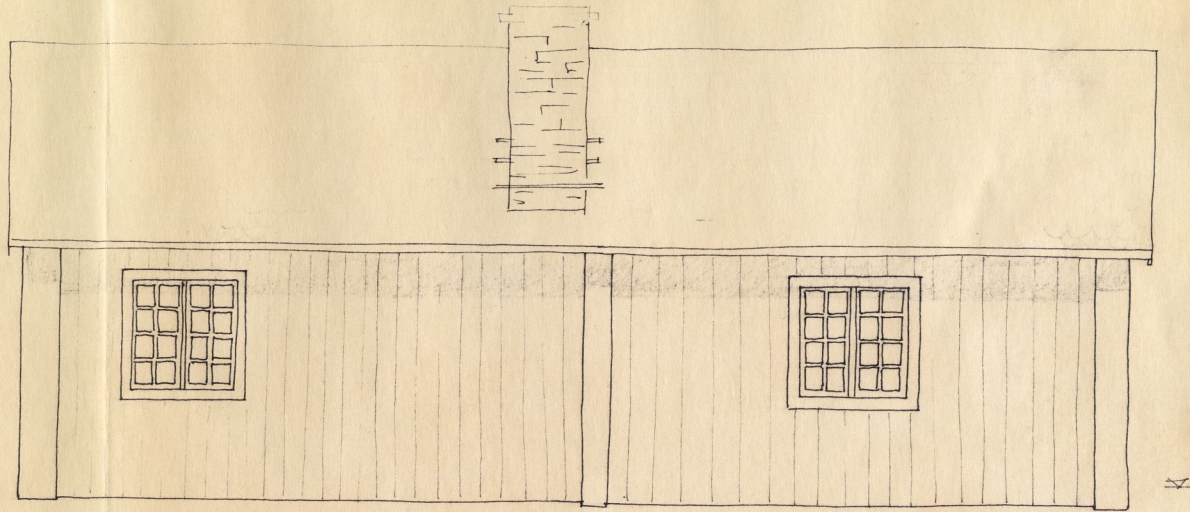

SECTION A-A.

SECTION B-B

SECTION C-C

STOGO, MOAHAUGEN. Ø. SLIDRE

MÅLESTOKK 1:50. 1 M.

OPPMÅLT APR. 74. Kolbein Dahle

STGG, MOHAUGEN, Ø. SLIDRE

GRUNNPLAN
 MÅLESTOKK 1:50 1 M 

OPPMÅLT APRIL 74 Kolbein Dahle

FASADE NORD

FASADE AUST

FASADE VEST

FASADE SØR

STOGO, MOHAUGEN. Ø. SLIDRE

MÅLESTOKK 1:50 

OPPMÅLT APR. 74. *K. Dahle*