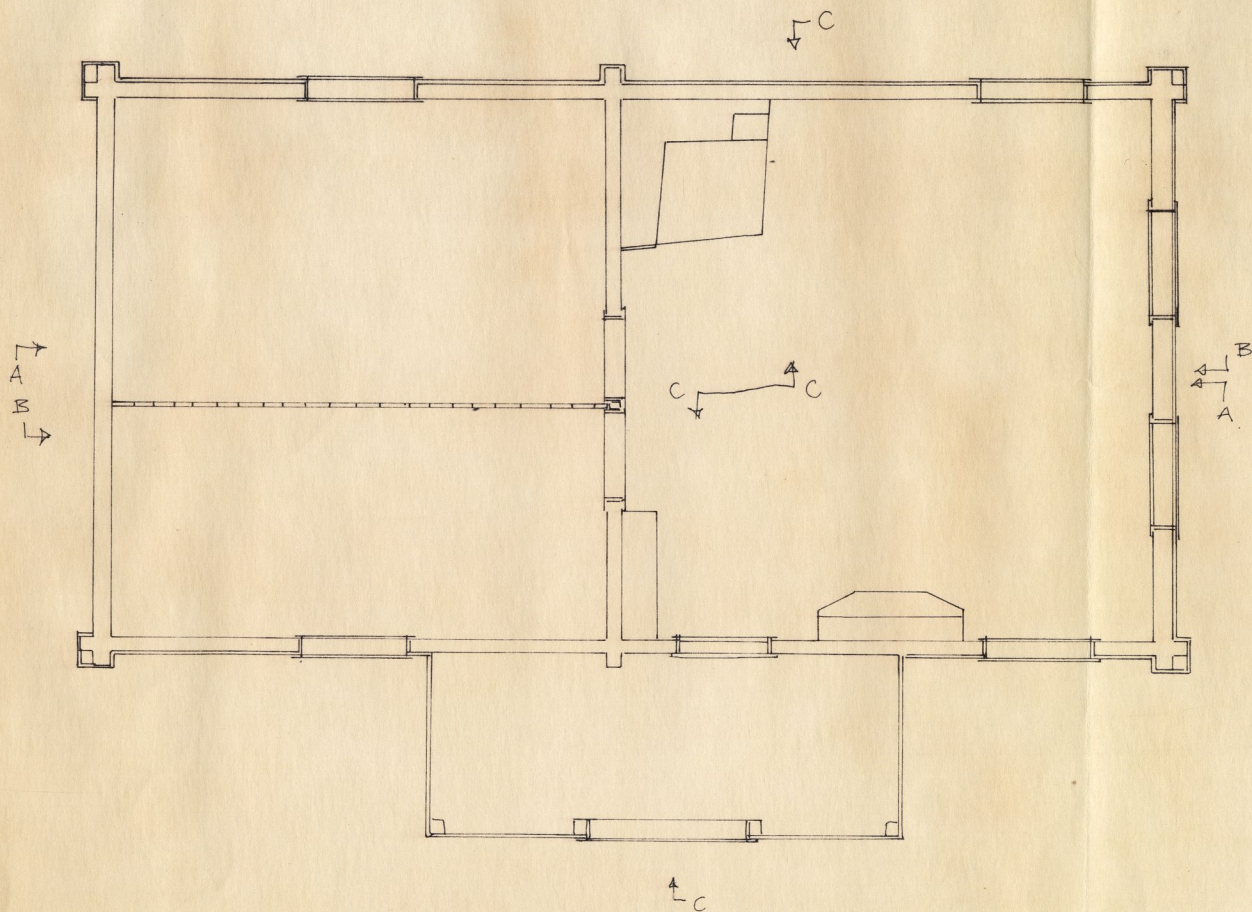

SECTION A-A.

SECTION B-B

SECTION C-C

STOGO, MOAHAUGEN. Ø. SLIDRE

MÅLESTOKK 1:50. 1 M.

OPPMÅLT APR. 74. Kolbein Dahle

STGG, MOHAUGEN, Ø. SLIDRE

GRUNNPLAN
 MÅLESTOKK 1:50 1 M 

OPPMÅLT APRIL 74 Kolbein Dahle

FASADE NORD

FASADE AUST

FASADE VEST

FASADE SØR

STOGO, MOHAUGEN. Ø. SLIDRE

MÅLESTOKK 1:50 

OPPMÅLT APR. 74. *K. Dahle*