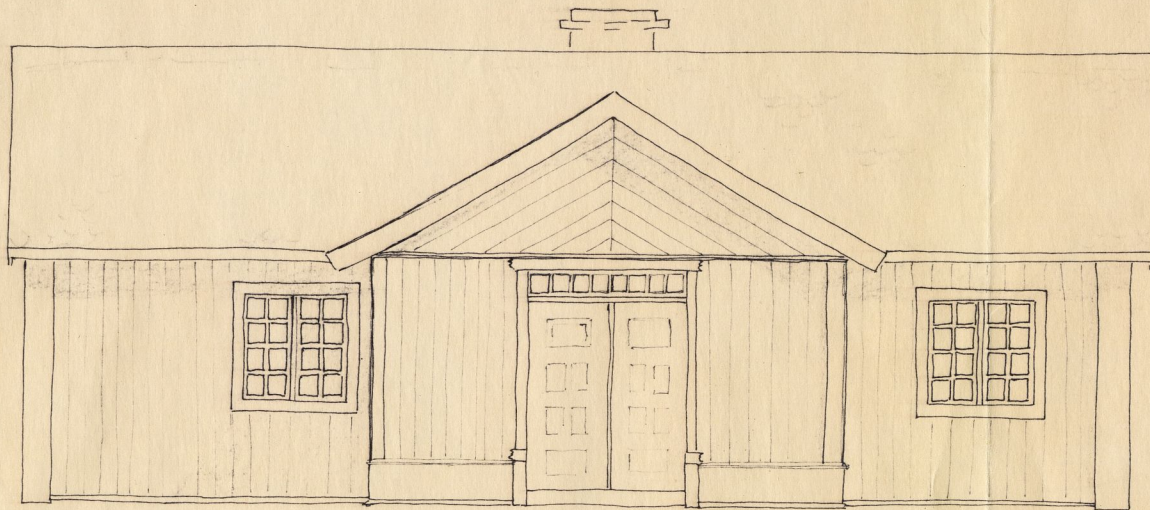

SECTION A-A.

SECTION B-B

SECTION C-C

STOGO, MOAHAUGEN. Ø. SLIDRE

MÅLESTOKK 1:50. 1 M.

OPPMÅLT APR. 74. Kolbein Dahle

STGG, MOHAUGEN, Ø. SLIDRE

GRUNNPLAN
 MÅLESTOKK 1:50 1 M 

OPPMÅLT APRIL 74 Kolbein Dahle

FASADE NORD

FASADE AUST

FASADE VEST

FASADE SØR

STOGO, MOHAUGEN. Ø. SLIDRE

MÅLESTOKK 1:50 

OPPMÅLT APR. 74. *K. Dahle*