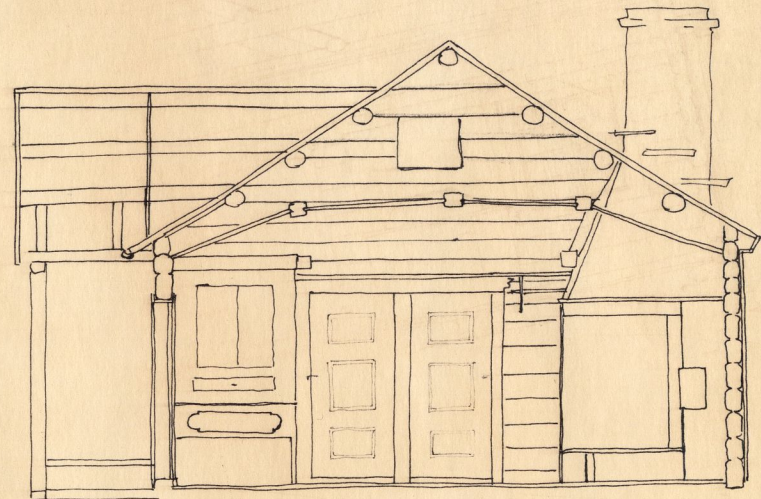

SECTION A-A.

SECTION B-B

SECTION C-C

STOGO, MOAHAUGEN. Ø. SLIDRE

MÅLESTOKK 1:50. 1 M.

OPPMÅLT APR. 74. Kolbein Dahle

STGG, MOHAUGEN, Ø. SLIDRE

GRUNNPLAN
 MÅLESTOKK 1:50 1 M 

OPPMÅLT APRIL 74 Kolbein Dahle

FASADE NORD

FASADE AUST

FASADE VEST

FASADE SØR

STOGO, MOHAUGEN. Ø. SLIDRE

MÅLESTOKK 1:50 

OPPMÅLT APR. 74. *K. Dahle*