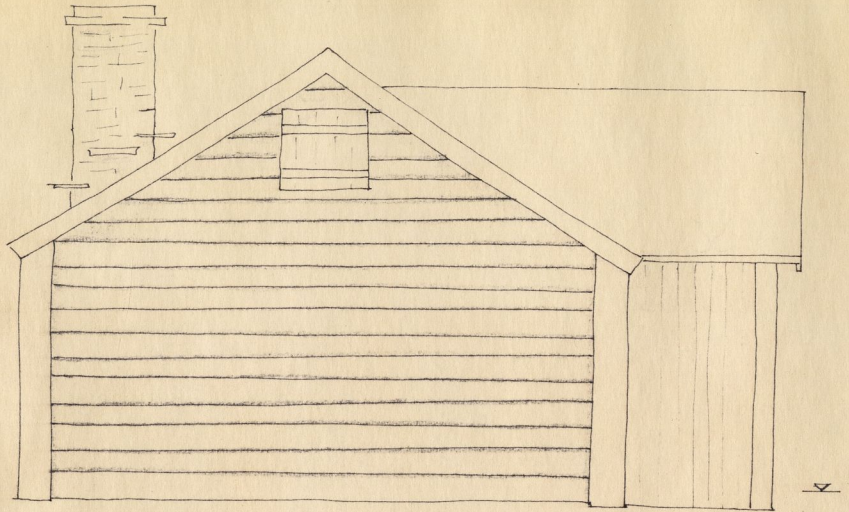

SECTION A-A.

SECTION B-B

SECTION C-C

STOGO, MOAHAUGEN. Ø. SLIDRE

MÅLESTOKK 1:50. 1 M.

OPPMÅLT APR. 74. Kolbein Dahle

STGG, MOHAUGEN, Ø. SLIDRE

GRUNNPLAN
 MÅLESTOKK 1:50 1 M 

OPPMÅLT APRIL 74 Kolbein Dahle

FASADE NORD

FASADE AUST

FASADE VEST

FASADE SØR

STOGO, MOHAUGEN. Ø. SLIDRE

MÅLESTOKK 1:50 

OPPMÅLT APR. 74. *K. Dahle*