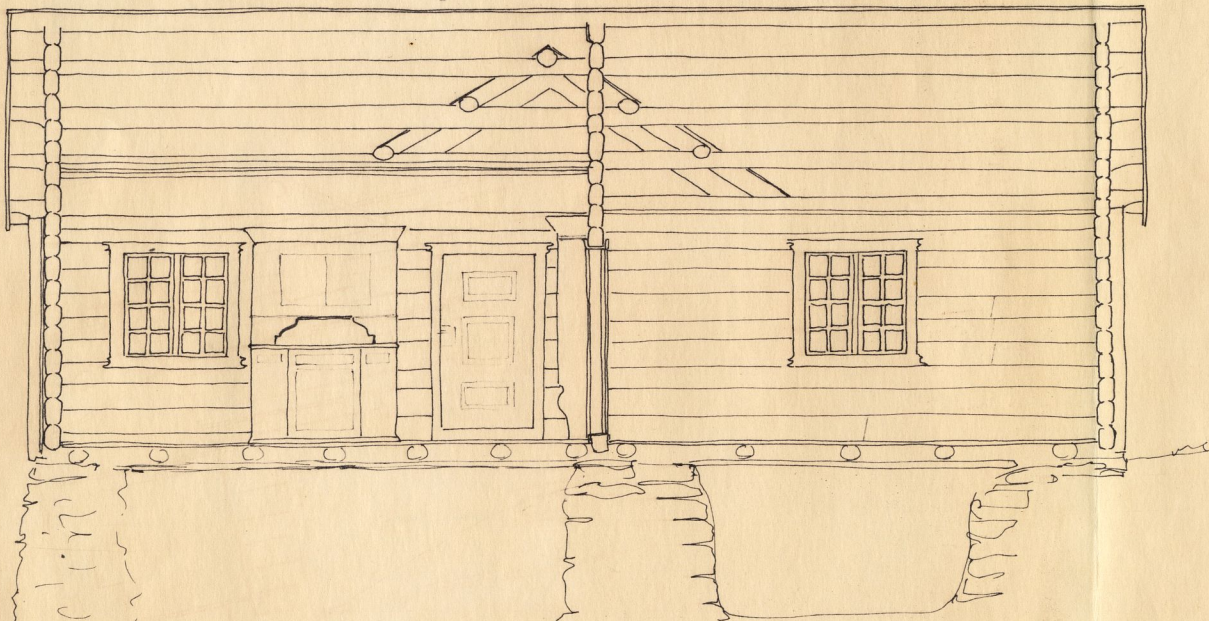

SECTION A-A.

SECTION B-B

SECTION C-C

STOGO, MOAHAUGEN. Ø. SLIDRE

MÅLESTOKK 1:50. 1 M.

OPPMÅLT APR. 74. Kolbein Dahle

STGG, MOHAUGEN, Ø. SLIDRE

GRUNNPLAN
 MÅLESTOKK 1:50 1 M 

OPPMÅLT APRIL 74 Kolbein Dahle

FASADE NORD

FASADE AUST

FASADE VEST

FASADE SØR

STOGO, MOHAUGEN. Ø. SLIDRE

MÅLESTOKK 1:50 

OPPMÅLT APR. 74. *K. Dahle*