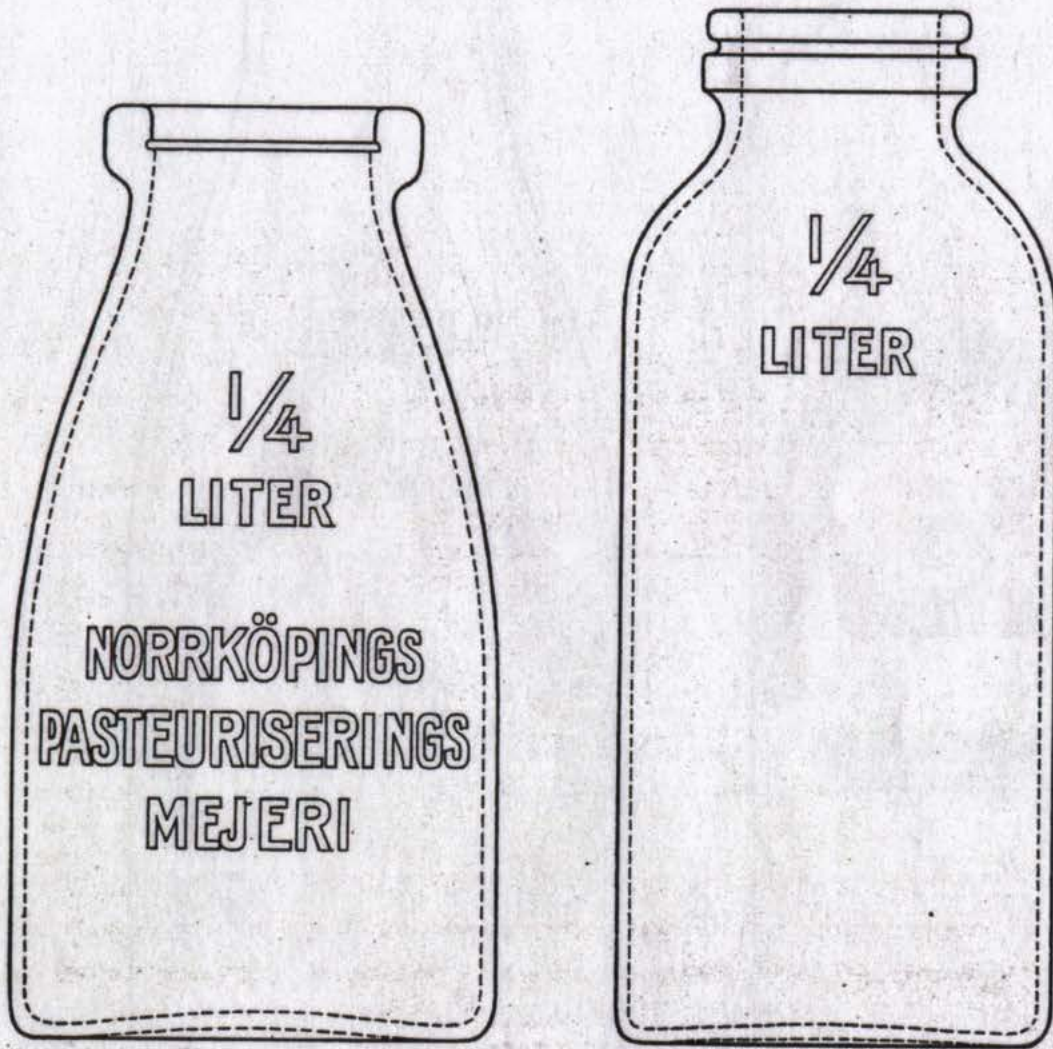

För tillslutning med pappkifvor eller aluminiumkapelar.