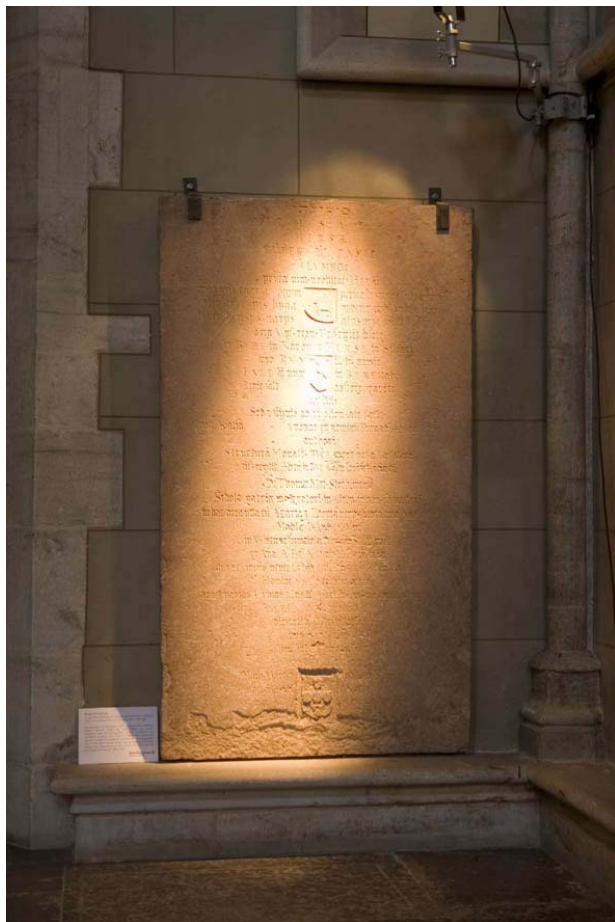

*Bureus sten monterad på södra tvärskeppsväggen.
DIG007832*