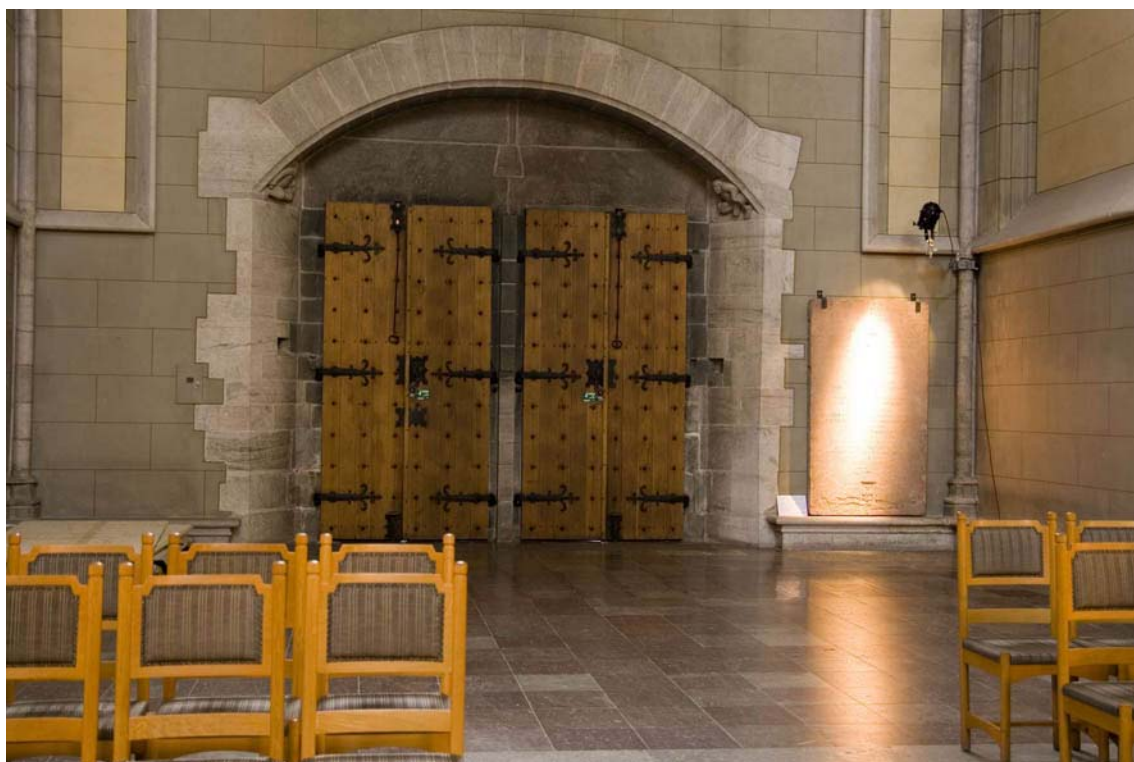

Tvärskeppet mot söder med Bureus sten till höger. DIG007833