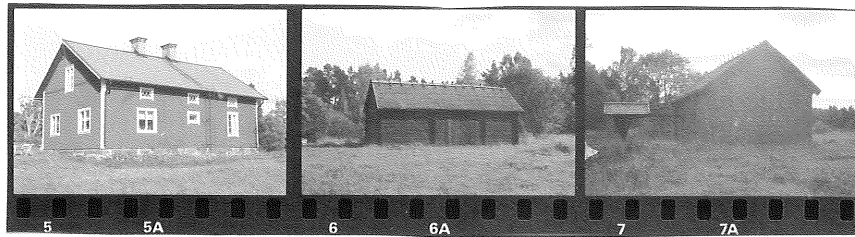

Övrigt: F.d. gratialistbostad under Länna Bruk.
1. Museum och vaktmästarbostad
2. F.d. skogvaktarbostad. Bostad Ku Hagby Snoge. från K11 1880

Nr	Funktion	Vån	Stomme	Grund	Fasad/färg	Tak/färg	Daterin
1	Bostadshus		Timmer	Huggen sten	Lockl.p. FR	Betong röd	Sen. del 1800-tal
2	"		"	"	"	1-kup.teg.	"
3	Loge		"	Natursten	FR	Halm	Tidigt 1800-tal
4	Bod		"	"	"	2-kup.teg.	"
5	Uthuslänga		Regel	"	Lockpanel "	"	Ca 1900
6	Hemlighus		"	"	" "	"	"
7	Linbastu		Timmer	"	"	"	Mitt. av 1800-tal
8	Ladugård		"	"	"	"	"

Almunge: Almunge-Hagby 3:2

SM 4331

1

2

2

1

3

3