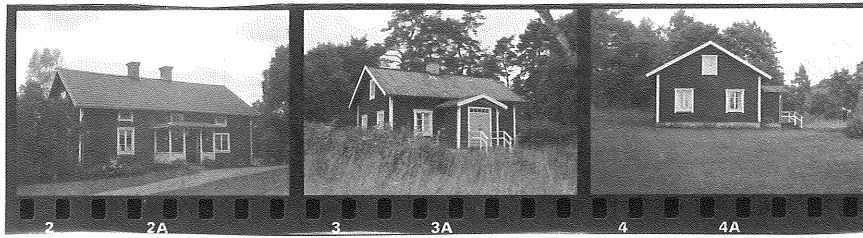

Almunge: Almunge-Hagby 3:2

SM 4331

1

2

2