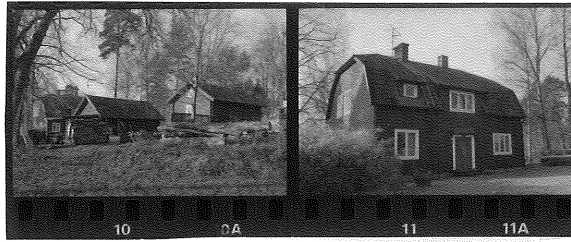

Almunge: Löt 1:16

översikt

1