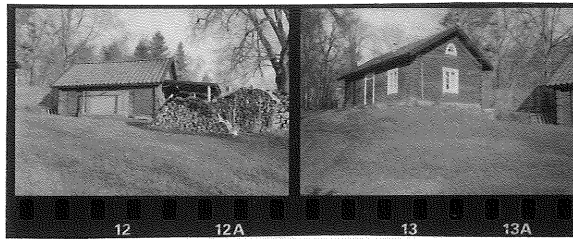

Övrigt: 2 o 3 hitflyttade

Nr	Funktion	Vån	Stomme	Grund	Fasad/färg	Tak/färg	Datering
1	Bostadshus	1½	Timmer	Betong	Lockl.p. röd	Betong	1920-30
2	Bod		"	Natursten	FR	1-kup.teg	1800-tal
3	Bostadshus		"	Huggensten	FR	"	"
4	Garage		Regel	Betong	Lockl.p. FR	2-kup.teg	1910-tal
5	Källare		Slaggsten				

Almunge: Löt 1:16

översikt

1

2

3

3

5 + 4

4