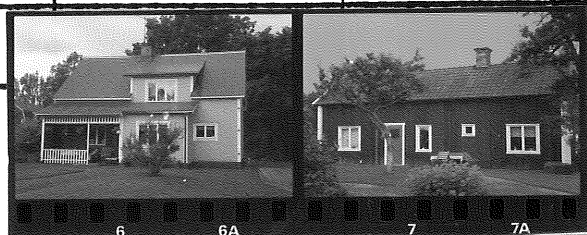

Bebyggelseinventering i Uppsala kommun 1987

Socken: Bladåker Inv.datum 6/8
 Fastighet: 01a 2:2 Film nr. SM 4289
 Gårdsnamn: _____ Ek. karta 128 17
 Ägare: _____ Inventerare Tuula Autio
 Ursprunglig funktion: Jordbruksfastighet Större unders.
 Nuvarande funktion: Bostadsfastighet
 Källor: _____
 Kulturhistorisk anmärkning: _____

Övrigt: 1. Femdelad plan
5. Ombyggd till garage

Nr	Funktion	Vån	Stomme	Grund	Fasad/färg	Tak/färg	Datering
1	Bostadshus	1½	Timmer	Betong	Lockl.p. gul	Plåt röd	Ca 1850
2	Bryggghus		"	Natursten	" FR	2-kup.teg.	" 1900
3	Ladugård		"	"	" "	"	1922
4	Lada		Regel	Huggen sten plint	Bräder "	"	"
5	Ladugård		Cementsten	Betong	Oputsad	"	1940-50
6	Garage		Regel	Natursten	Lockl.p. FR	Plåt	"
7							
8							