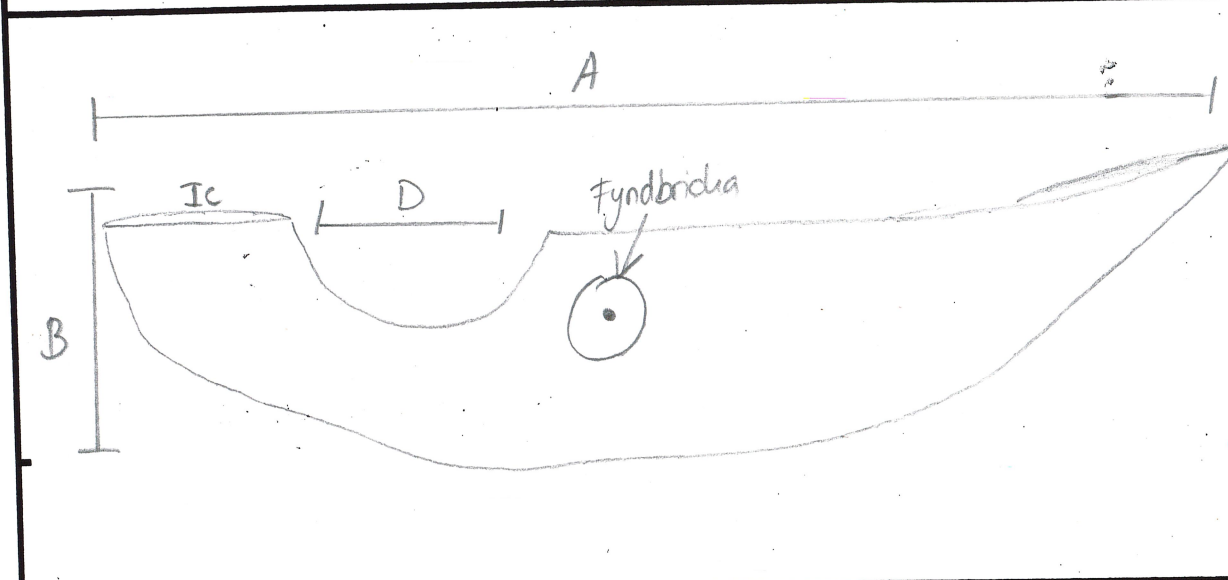

Vasa

Recorded by SBB	Date 5/12-06	Del/part Del av sköld	Fyndnummer 02038
--------------------	-----------------	--------------------------	---------------------

Fyndplats/location

Däck/deck	Sida/side	Balk/beam	Kanonport/gunport
-----------	-----------	-----------	-------------------

Material

Träslag/wood type

Ek

Conversion

Fiberriktning/grain

Rak

Dimensioner (mm)

A	B	C	D	E	F	G	Spik
360	50/9	17/6	50				