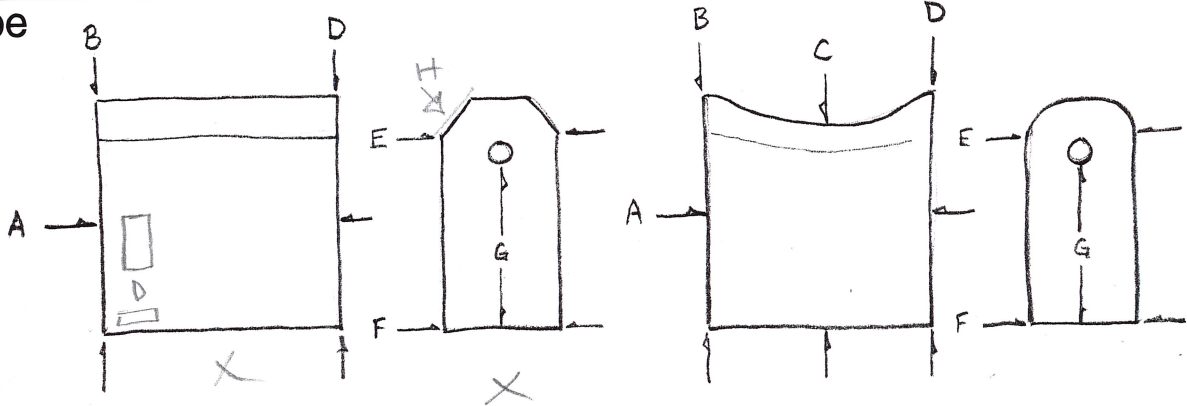

Dimensioner (mm)

A	B	C	D	E	F	G	H
323	283		282	124	133	236	25-35

Skador/damage

Kommentar/comments

Töm & krackelerad yta.
papper, - koppar + ny bräda

Association

Lavett/carriage number

Andra delar/other parts