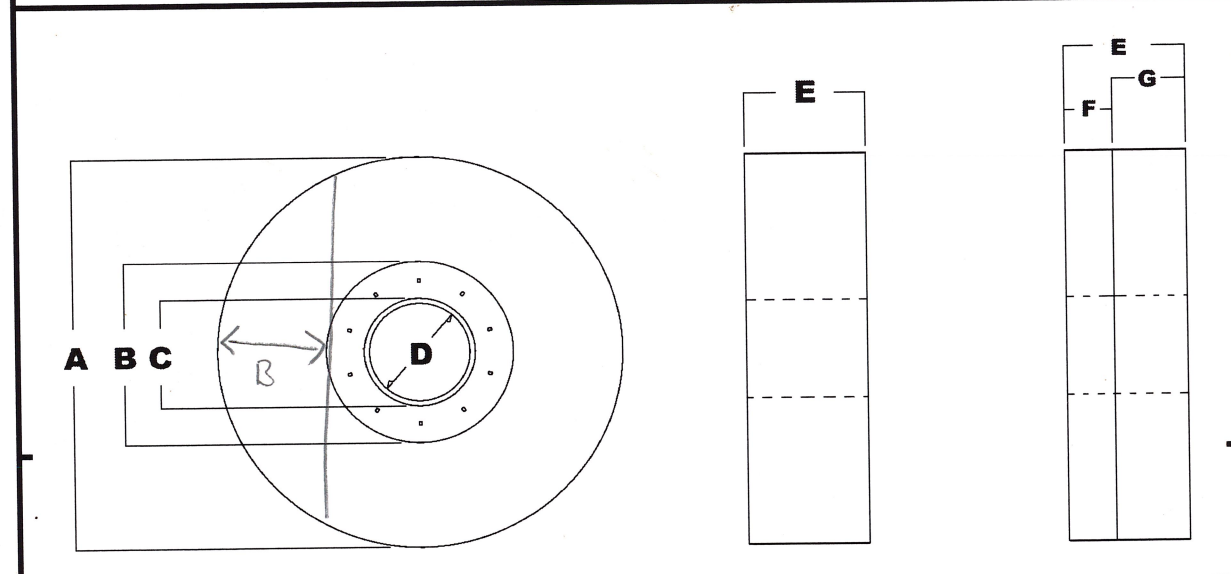

Vasa lavetter

Del/part	Fyndnummer
Hjul / Del	3541

Recorded by	Date
Eduardo	29 08 06

Fyndplats/location			
Däck/deck	Sida/side	Balk/beam	Kanonport/gunport

Material	
Träslag/wood type	Conversion
Fiberriktning/grain	
EK	
RAH	

Dimensioner (mm)							Spikhål
A	BREDD	C	D	E	F	G	4 st
400	90			25			

Skador/damage

Kommentar/comments

Association	
Lavett/carriage number	Andra delar/other parts