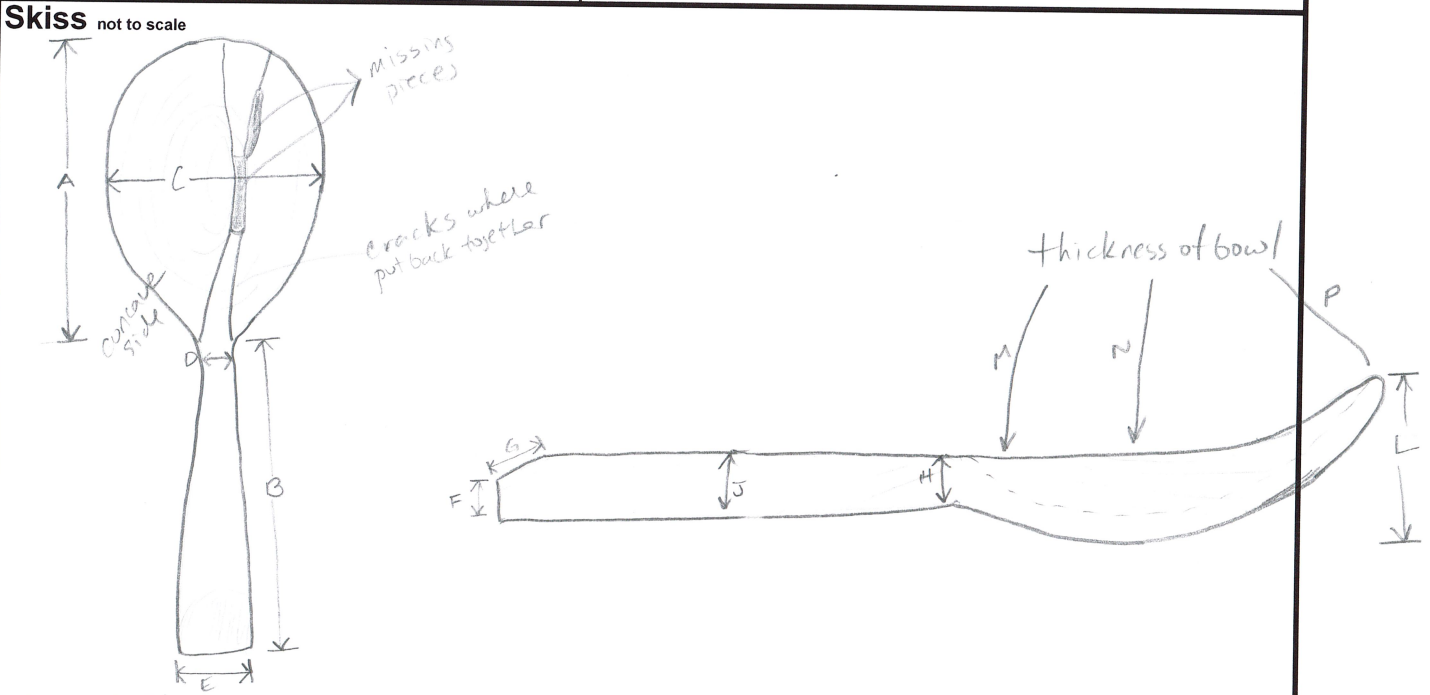

Vasa husgeråd

Föremål SKED <i>1 piece complete</i>	Fyndnummer 5438
---	---------------------------

Dokumenterad av S. GRANÖLLA	Datum 11 NOV 2010
---------------------------------------	-----------------------------

Material	
Träslag/wood type BEECH? LÖNN?	Conversion 
Fiberriktning/grain	

Dimensioner (mm)									
A	B	C MAX WIDTH of bowl	D	E	F	G	H	J	
70	70	57	8	12	5	11	10	10	
K bowl depth	L bowl height	M	N	P	Q	R	S OVERALL length	T HL: BL	
12	26	6	5	4			140	70: 70	