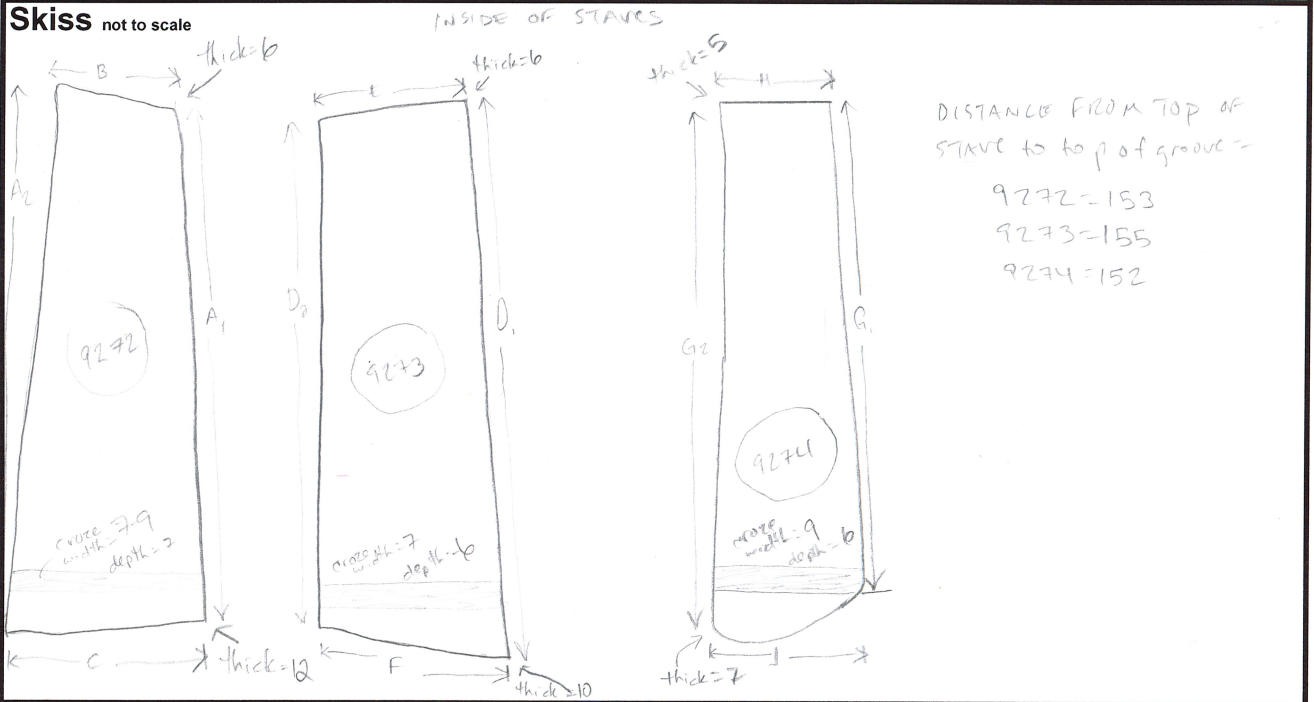

Vasa husgeråd

Föremål STÄNKÅ 3 staves	Fyndnummer 9272 9273 9274
-----------------------------------	---

Dokumenterad av S. GARNMULLER	Datum 17 DEC 2010
----------------------------------	----------------------

Fyndplats/location confirmed w/fyndliggare <input checked="" type="checkbox"/>	Fynd datum 1961-05-24
---	------------------------------

Däck/deck ÖB	Sida/side SB	Balk/beam 8.9	Länd från för 1490-1630
-----------------	-----------------	------------------	----------------------------

Material	
Träslag/wood type FURU?	Conversion Radial
Fiberriktning/grain Knot in middle of 9272	

Dimensioner (mm)								
A ₁ : 175	B	C	D D ₁ = 180 D ₂ = 173	E	F	G G ₁ = 160 G ₂ = 173	H	J
A ₂ : 177	40	57		45	61		22	39
K	L	M	N	P	Q	R	S	T