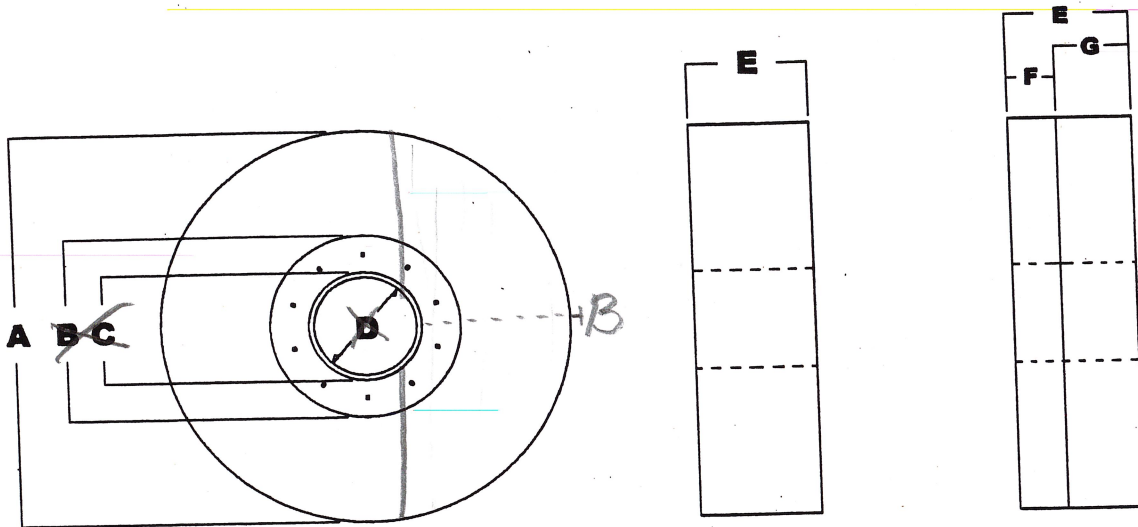

# Vasa lavetter

Recorded by <i>Kristin Y.</i>	Date <i>25/1-07</i>	Del/part <i>Hjul / Del av skrova</i>	Fyndnummer <i>10161</i>
----------------------------------	------------------------	---	----------------------------

## Dimensioner (mm)

A	Bredd	C	D	E	F	G	Spikhål
<i>477</i>	<i>177</i>				<i>36</i>		<i>3 inre } 3 yttre } ring</i>

Skador/damage *Del av skrova*

## Kommentar/comments

*Ca. 25 mm bred fasad kant på ena sidan.*