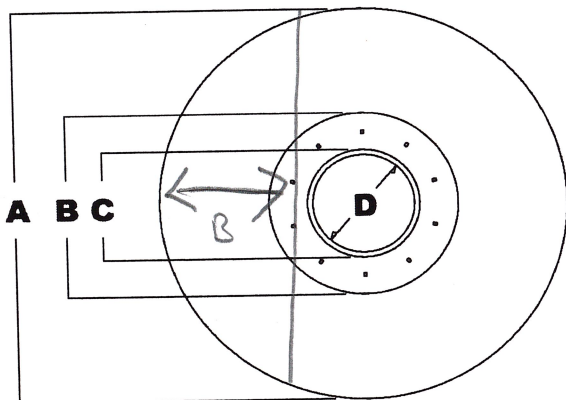

10162

Fyndplats/location

Däck/deck

Sida/side

Balk/beam

Kanonport/gunport

Material

Träslag/wood type

EK

Conversion

Fiberriktning/grain

RAH

Dimensioner (mm)

A	B	C	D	E	F	G	Spik hål
<i>450</i>	<i>150</i>			<i>35</i>			<i>4st</i>

Skador/damage

Kommentar/comments