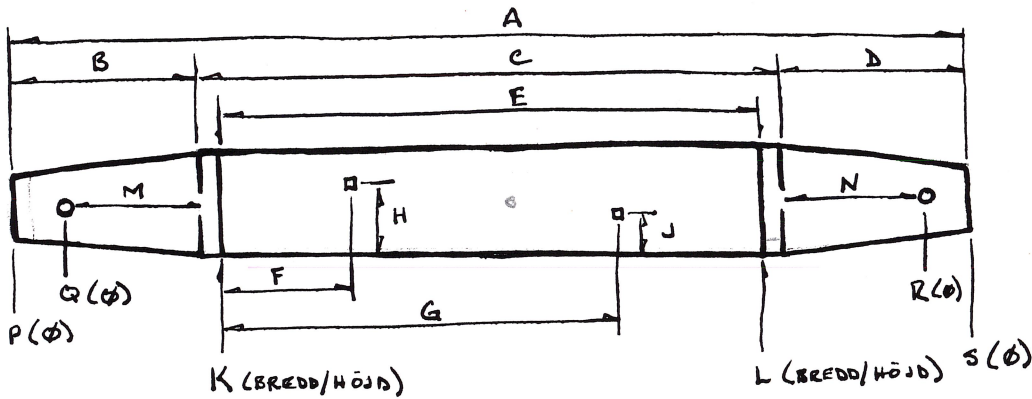

# Vasa lavetter

Recorded by <i>IC</i>		Date <i>7/11-05</i>	Del/part <b>Axel</b>	Fyndnummer <i>11703</i>
-----------------------	--	---------------------	-------------------------	----------------------------

## Fyndplats/location

Däck/deck	Sida/side	Balk/beam	Kanonport/gunport
-----------	-----------	-----------	-------------------

## Dimensioner (mm)

A	B	C	D	E	F	G	H	J
1272	308	672	292	572	167	395	38	58
K $\parallel$ 110	L $\parallel$ 110	M	N	P	Q	R	S	T
116	116	200	192	116	25	26	111	30