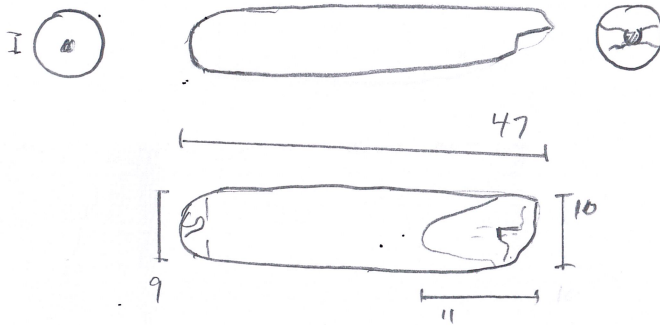

check orig find record
for location

Vasa föremål

Föremål (Fragment) Fyndnummer

Dokumenterad av *ET* Datum *27 February 2014* *awl (?)* *14318*

Fyndplats/location

Däck/deck Sida/side Balk/beam Kanonport/gunport
No location *u DB* *→*

Material

Träslag/wood type Conversion
oak

Fiberriktning/grain *straight*

Skiss

Dimensioner (mm)

A	B	C	D	E	F	G	H	J
K	L	M	N	P	Q	R	S	T

Skador/damage *Fragment remaining orig surface in good condition*

Kommentar/comments *awl fragment - quite sm. diam when comp across the collection*