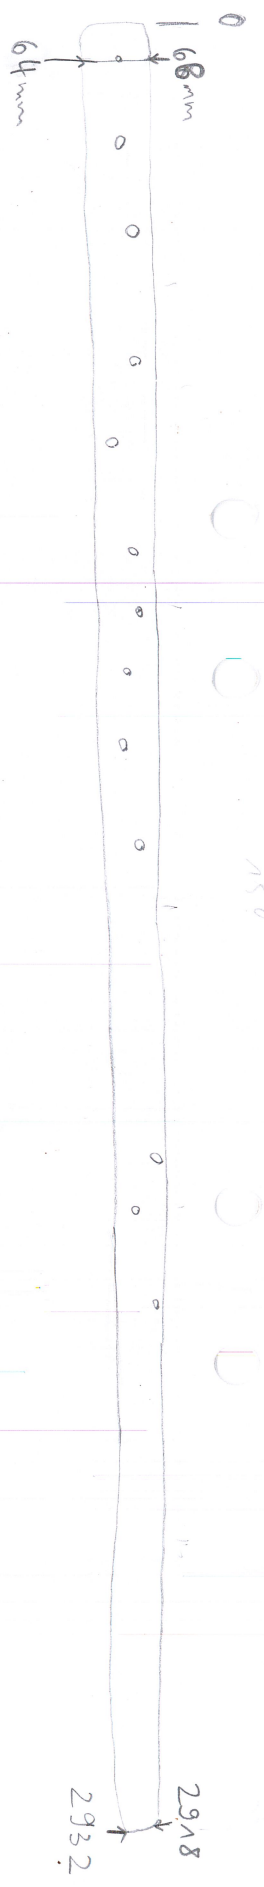

Vasa föremål

Dokumenterad av H. Müller / T. Andersen		Datum 14. 8. 2014	Föremål STANCHION		Fyndnummer 15055			
Fyndplats/location								
Däck/deck		Sida/side		Balk/beam		Kanonport/gunport		
Material								
Träslag/wood type Pine / spruce				Conversion 				
Fiberriktning/grain								
Skiss								
Dimensioner (mm)								
A	B	C	D	E	F	G	H	J
K	L	M	N	P	Q	R	S	T
Skador/damage insect damage, post processing abrasion								
Kommentar/comments axe marks								
Association								
Andra delar/other parts								
Relaterade fynd/related finds								

SIDE B

offsets for site B
measurements taken from bottom of line

X	200	Y	24
			-67
	418		19
	433		7
	451		16
	600		16
	300		-70
			14
	1000		-70
			21
			-68
	1184		15
			-59

X	1200	Y	-1
			-61
	1228		14
			-59
	1400		25
			-60
	1500		31
			-59
	1550		30
			-58
	1700		31
			4

X	1900	Y	41
			-37
	2200		38
			-25
	2400		45
			-21
	2600		42
			-14
	2700		46
			9
	2800		49
			9

X	2918	Y	49
			-6
	76		-15
	164		-26
	302		-13
	642		-22
	716		-35
	914		-28
	1008		20

Holes

X	1122	Y	-26
			-34
	1248		-26
			24
	1948		-11
	2067		27
	2252		27