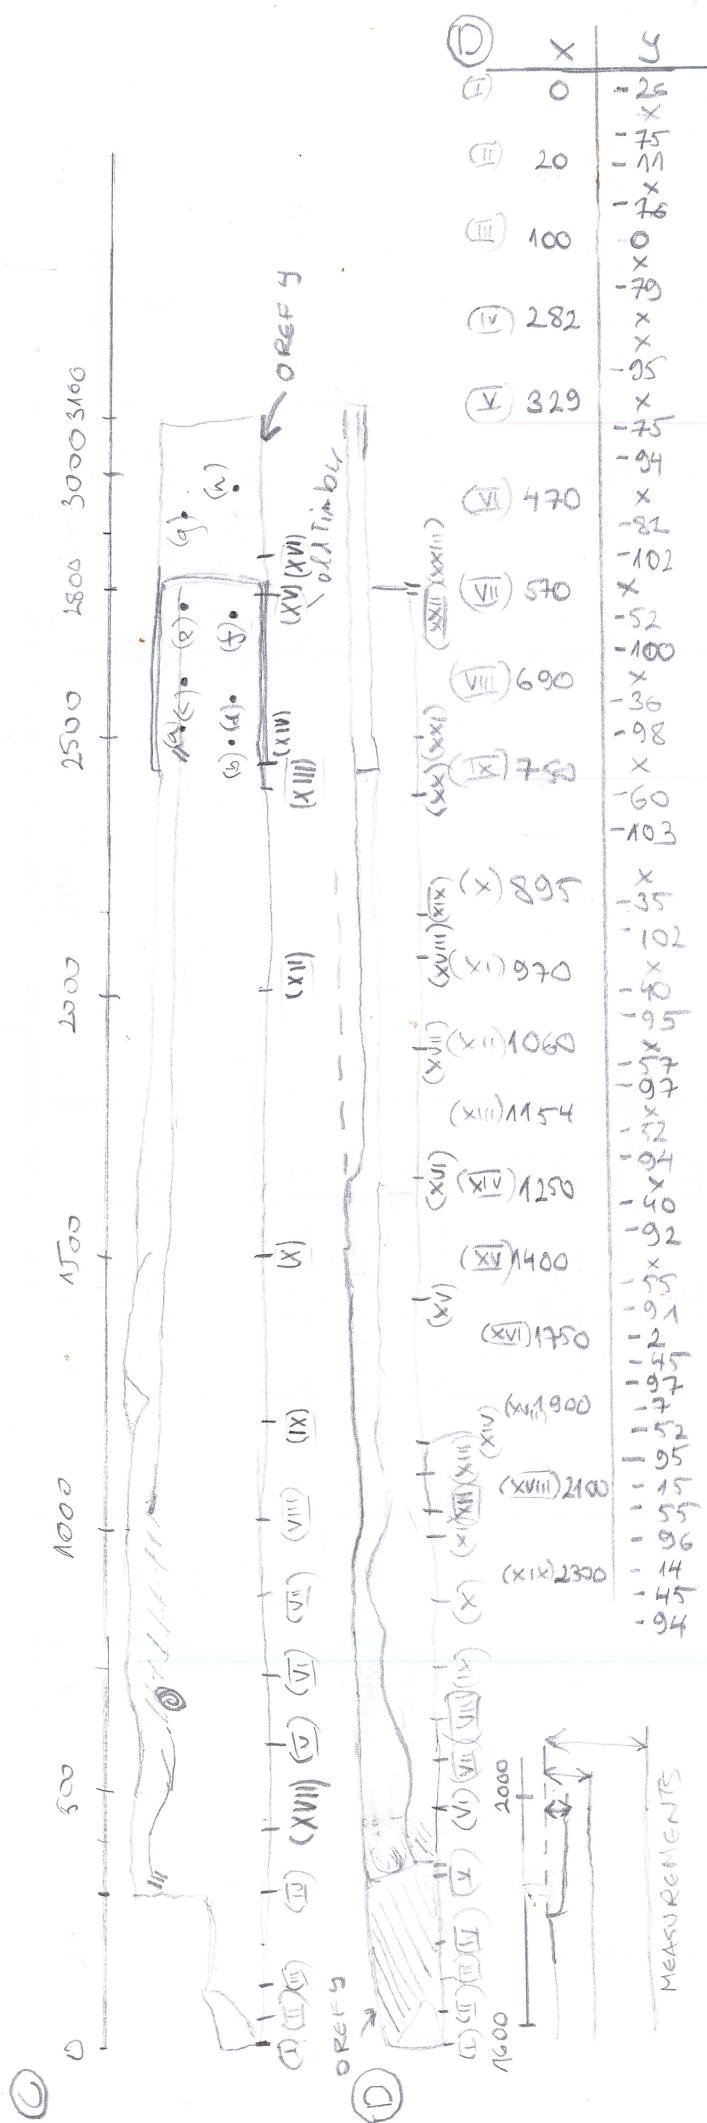

Vasa föremål

Dokumenterad av LISA + BJÖRN		Datum 13 08 2014	Föremål STANCHION				Fyndnummer 15059		
Fyndplats/location									
Däck/deck		Sida/side		Balk/beam			Kanonport/gunport		
Material									
Träslag/wood type SPRUCE				Conversion 					
Fiberriktning/grain STRAIGHT									
Skiss									
Dimensioner (mm)									
A	B	C	D	E	F	G	H	J	
K	L	M	N	P	Q	R	S	T	
Skador/damage									
Kommentar/comments Axe marks still present. No traces of saw marks visible. Toolmarks on side (C) (axe), (D) (axe)									
Association									
Andra delar/other parts									
Relaterade fynd/related finds									

		X	Y	SCREEN PRESENCE
(a)	2520	22	R	
(b)	2500	73	R	
(c)	2624	22	R	
(d)	2670	75	R	
(e)	2768	25	R	
(f)	2759	70	R	
(g)	2920	80	R	
(w)	2993	42	R	

		X	Y1	Y2	WAVELENGTH
(I)	0	29	15		
(II)	20	48	20		
(III)	82	71	66		
(IV)	299	164	X		
(V)	650	149	100		
(VI)	760	158	X		
(VII)	880	154	+		
(VIII)	1140	153	110		
(IX)	1200	157	109		
(X)	1240	153	106		
(XI)	1500	136	93		
(XII)	2000	121	77		
(XIII)	2400	115	76		
(XIV)	2470	118	X		
(XV)	2840	111	X		
(XVI)	2840	122	X		
(XVIII)	470	156	131		

(D)	X	Y
(xx)	2400	-67
		-42
(xxi)	2500	-90
		-8
		-45
		-91
(xxii)	2798	-11
		-48
		-92
(xxiii)	2811	-11
		-56
		-96

MEASUREMENTS
DAMAGED EDGE