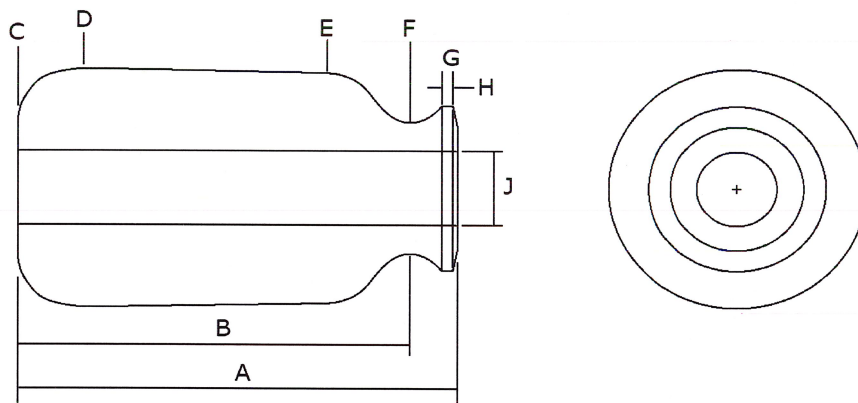

## Fyndplats/location

Däck/deck <i>HS</i>	Sida/side <i>BB</i>	Balk/beam <i>24-25</i>	Kanonport/gunport
------------------------	------------------------	---------------------------	-------------------

## Dimensioner (mm)

A <i>164</i>	B <i>—</i>	C <i>73</i>	D <i>98</i>	E <i>95</i>	F <i>—</i>	G <i>—</i>	H <i>—</i>	J <i>40</i>
K <i>Langd skaft</i> <i>405</i>	L <i>Drum skaft</i> <i>38</i>	M	N	P	Q	R	S	T

Skador/damage *Eroderad i ngra originalytter*