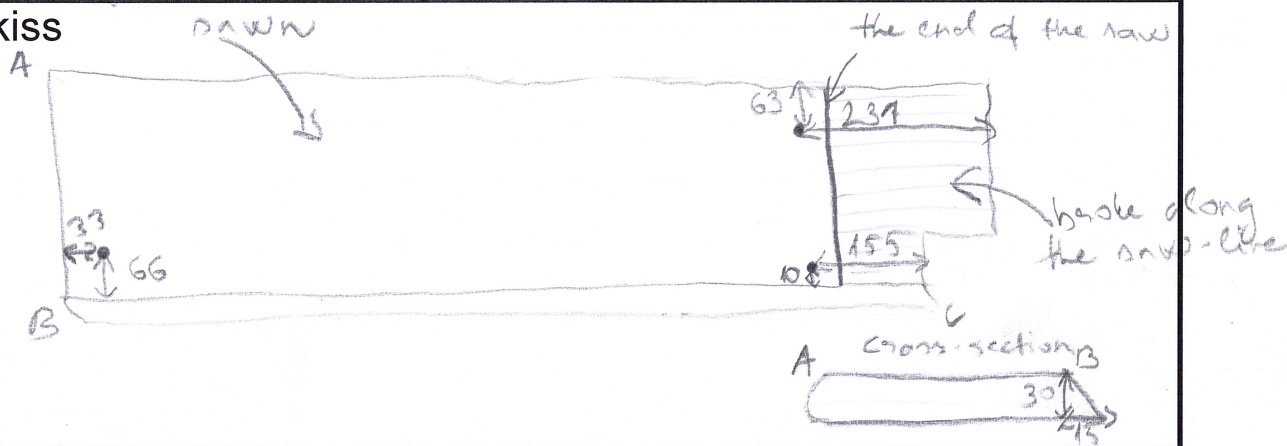

Vasa föremål

Dokumenterad av Luzett Monsson		Datum 18 08 11	Föremål plank	Fyndnummer NNE (15652)
-----------------------------------	--	-------------------	------------------	------------------------------

Fyndplats/location

Däck/deck	Sida/side	Balk/beam	Kanonport/gunport
-----------	-----------	-----------	-------------------

Material

Träslag/wood type	Conversion
Fiberriktning/grain straight	

Skiss

Dimensioner (mm)

A	B	C	D	E	F	G	H	J
K	L	M	N	P	Q	R	S	T

Skador/damage

Kommentar/comments Saw blade - 8mm. Saw marks, broken off part both sides at the same place. Axe makes out the ends (broken off side) Side B-C broken off

The end of the saw blade:

1168	140
1166	-123