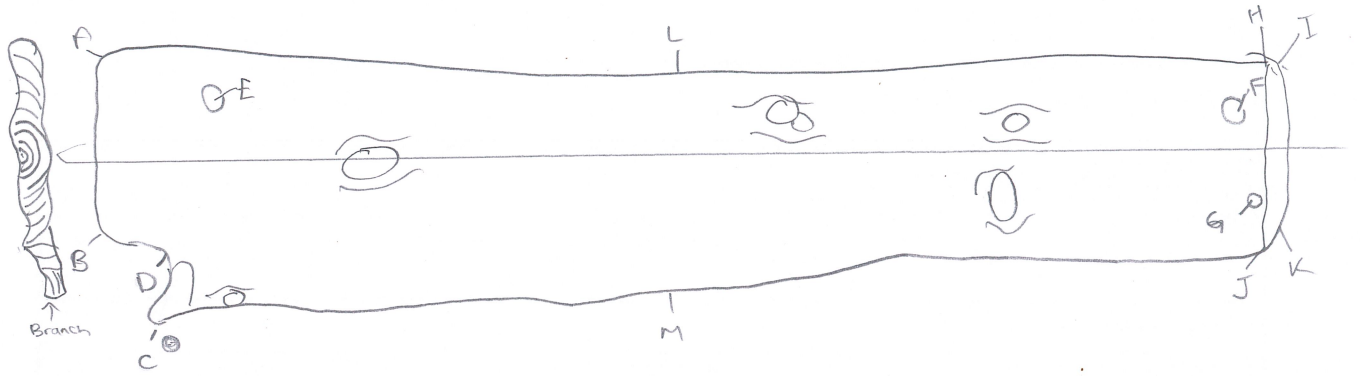

Vasa föremål

Dokumenterad av SÅLI T Karlsen		Datum 18-8-14	Föremål BRÄDA				Fyndnummer 15672		
Fyndplats/location									
Däck/deck HS		Sida/side BB		Balk/beam 21-22			Kanonport/gunport		
Material									
Träslag/wood type Softwood				Conversion 					
Fiberriktning/grain Straightish									
Skiss 									
Dimensioner (mm)									
A	B	C	D	E	F	G	H	J	
1278	268	273	75						
K	L	M	N	P	Q	R	S	T	
Skador/damage									
Kommentar/comments									
Association									
Andra delar/other parts Main pump truck									
Relaterade fynd/related finds									

	L	B		L	B
A	200	119	H	1465	122
B	195	-981	I	1477	118
C	281	-156	J	1462	-125
D	220	-85	K	1480	-130
E	434	58	L	900	111
F	1420	71	M	960	-139
G	1451	-24			

	L	M	B		L	B		L	B	C	B
A	1660		157	F	1100	163	L	386		-123	
B	1656		-112	G	1100	-180	M	472		-113	
C	1645		-112	H	612	-53	N	480		70	
D	1629		44	I	453	174	O				
E	1591		-55	J	459	111	P				
				K	374	96	Q				