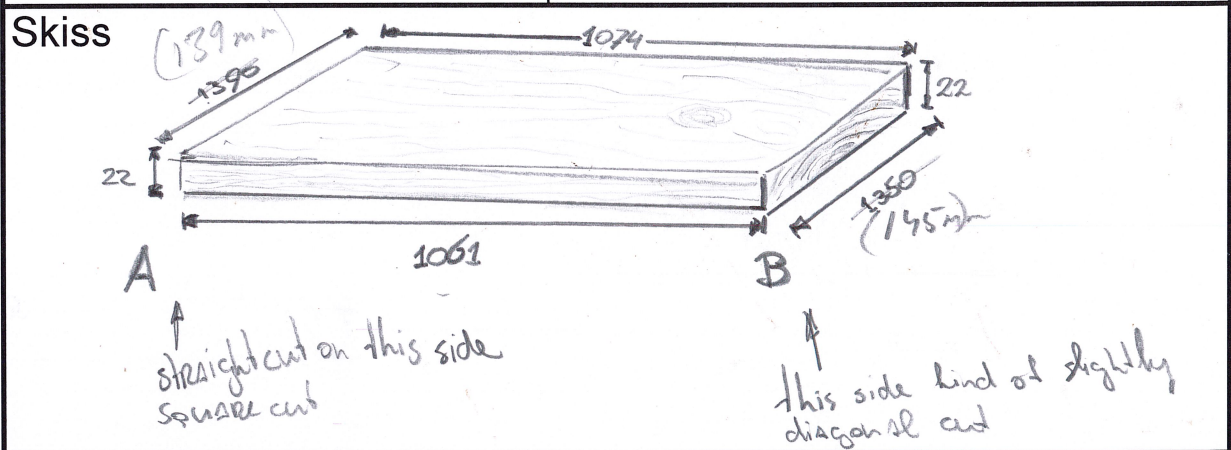

# Vasa föremål

Föremål	Fyndnummer
BRÄDA	15687

Dokumenterad av	Datum
MvdL/RL	4/08/2014

Fyndplats/location			
Däck/deck	Sida/side	Balk/beam	Kanonport/gunport
HS	BB	21-22	

Material	
Träslag/wood type	Conversion
SPRUCE / PINE	
Fiberriktning/grain	
STRAIGHT / ROUNDED AT KNOTS	

Dimensioner (mm)								
A	B	C	D	E	F	G	H	J
K	L	M	N	P	Q	R	S	T

**Skador/damage**  
 some post process damage

**Kommentar/comments**  
 clear traces of saw marks visible. Direction and distance not regular/constant possibly pit saw. On A side end cut/AST marks (chisel)