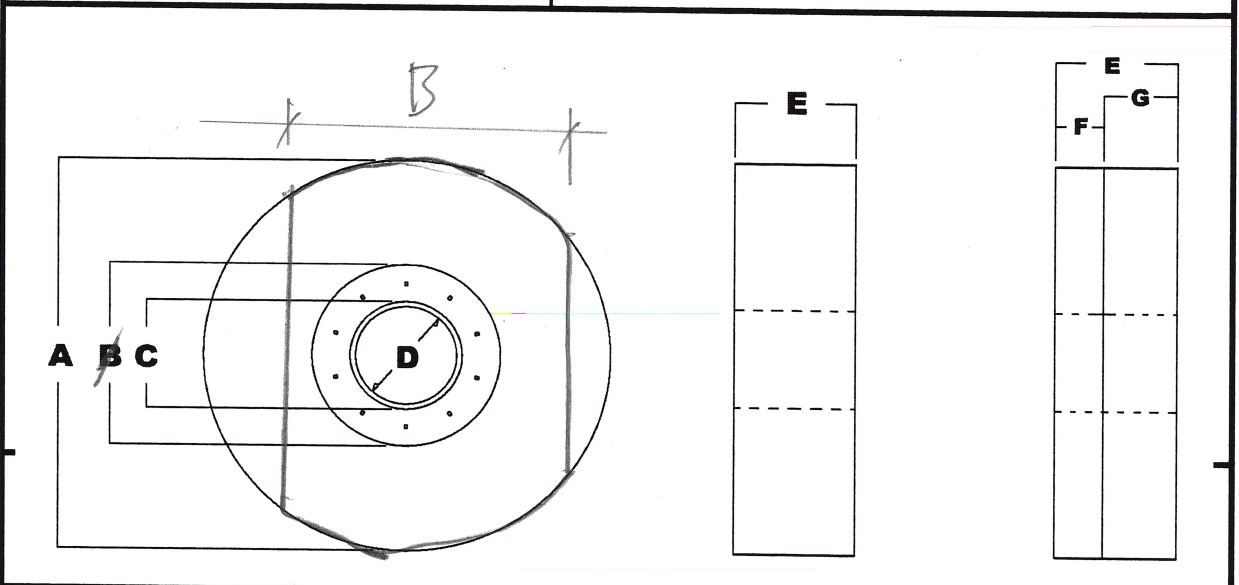

# Vasa lavetter

Del/part	Fyndnummer
Hjul	16220

Recorded by <i>E</i>	Date <i>06/08/18</i>
----------------------	----------------------

Fyndplats/location			
Däck/deck	Sida/side	Balk/beam	Kanonport/gunport

Material	
Träslag/wood type <i>ek</i>	Conversion 
Fiberriktning/grain <i>rak</i>	

Dimensioner (mm)							
A	B	C	D	E	F	G	Spik
<i>660</i>	<i>415</i>		<i>140</i>	<i>350</i>			<i>21</i>

Skador/damage

Kommentar/comments  
*Del av skiva till lavetthjul. En sida fäsad.*