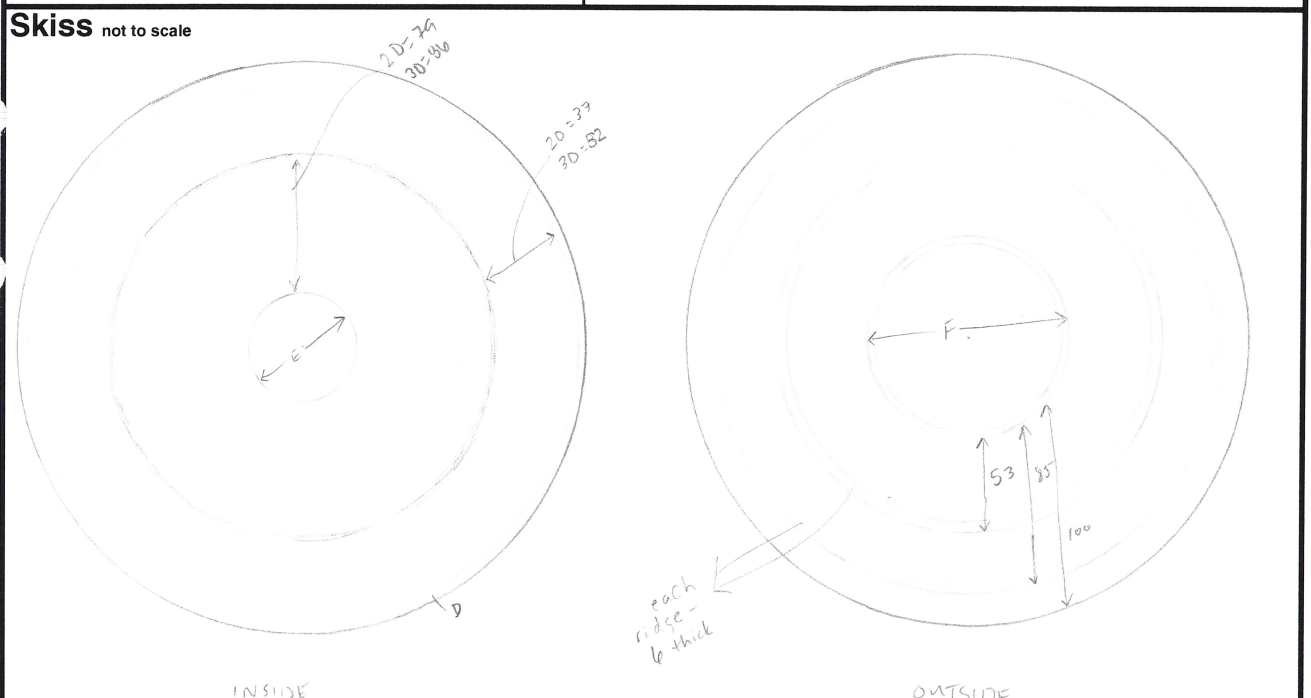

FIND LOC HARD ✓

Vasa husgeråd

Föremål	SKÅL <i>complete</i>	Fyndnummer	18299

Dokumenterad av	S. GÄNNÄLLA	Datum	8 DEC 2010

Fyndplats/location	confirmed w/fyndliggare ☒	Fynd datum	1961-09-06

Däck/deck	TD	Sida/side	SB	Balk/beam	9-10	Länd från för	1603-1754

Material	
Träslag/wood type	Conversion
Fiberriktning/grain	

Dimensioner (mm)									
A	B Diameter varies due to collapse 320-340	C height 75-90	D thickness @ rim 11	E hard to tell ~ 95	F flat bottom 133	G	H	J	
K	L	M	N	P	Q	R	S	T	

Bomärke Ja ☒ possible Nej ☐	Verktygsspor Ja ☒ lathe marks Nej ☐	Dekoration Ja ☒ grooves inside ridges outside Nej ☐	Täcklager Ja ☐ ? Nej ☐
LOCATION: bottom	LOCATION:	LOCATION:	LOCATION:

Conservering lyophilized SALT-Ø

Relaterade fynd/related finds FOUND IN BARREL 18669

Kommentar/comments lathe-turned wooden bowl, flat-bottomed
many cut marks inside
reconstructed

confirmed w/MarketStore ☒

MSimage ✓