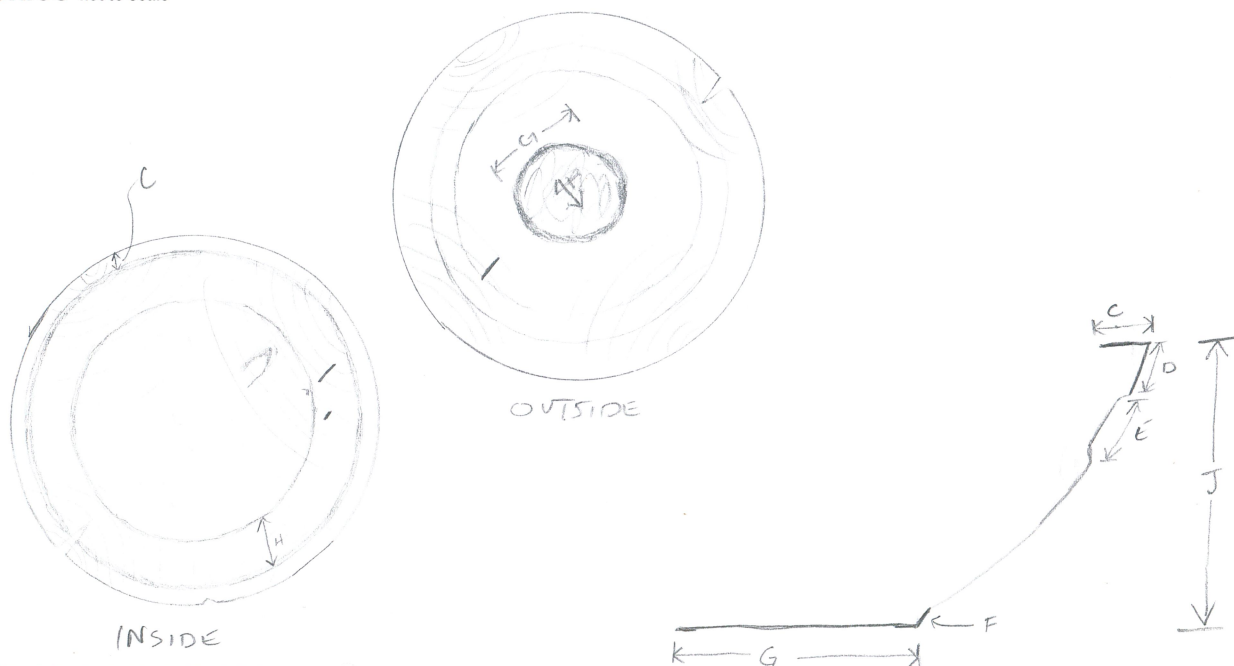

1603-1754

Material

Träslag/wood type

BEECH?

Conversion

Fiberriktning/grain

Skiss not to scale

Dimensioner (mm)

| | | | | | | | | |
|---|-----------------------|-----------------------|---------|---------|--------|----------|---------|--------------------|
| A | B DIAMETER 292/295 | C RIM THICKNESS 13 | D 20 | E 27 | F 4 | G 121 | H 40 | J MAX HEIGHT 80 |
| K | L | M | N | P | Q | R | S | T |