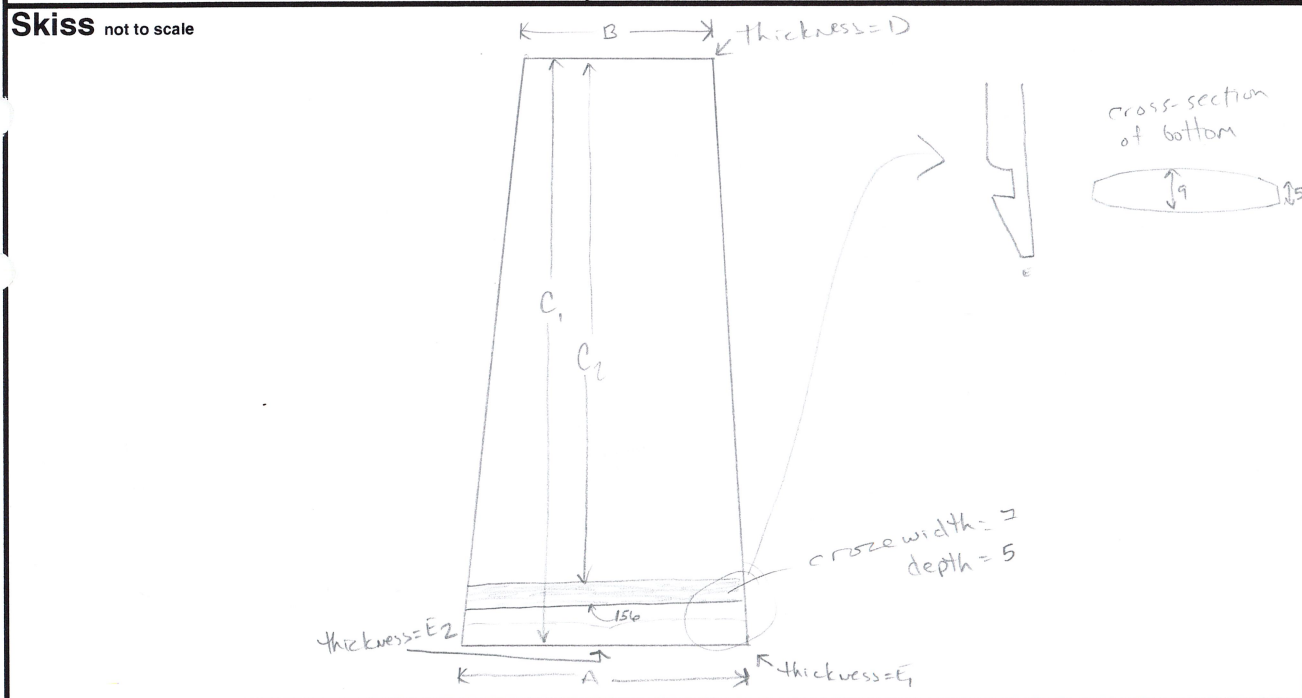

Vasa husgeråd

Föremål STÅNKA 1/STAV	Fyndnummer 19532
---------------------------------	----------------------------

Dokumenterad av S. GANDULLA	Datum 13 DEC 2010
--------------------------------	----------------------

Fyndplats/location confirmed w/fyndiggare <input type="checkbox"/>	Fynd datum 1961-09-19
---	------------------------------

Däck/deck TD	Sida/side BB	Balk/beam 1-2	Länd från för 370-519
-----------------	-----------------	------------------	--------------------------

Material	
Träslag/wood type FURU?	Conversion Radial 
Fiberriktning/grain	

Dimensioner (mm)								
A	B	C ₁ = 170 C ₂ = 149	D	E ₁ = 5 E ₂ = 9	F	G	H	J
52	39		5					
K	L	M	N	P	Q	R	S	T

Bomärke Ja <input type="checkbox"/> Nej <input checked="" type="checkbox"/>	Verktygsspor Ja <input checked="" type="checkbox"/> Nej <input type="checkbox"/> inside groove + plane marks on outside	Dekoration Ja <input type="checkbox"/> Nej <input checked="" type="checkbox"/>	Täcklager Ja <input type="checkbox"/> Nej <input checked="" type="checkbox"/>
LOCATION:	LOCATION:	LOCATION:	LOCATION: