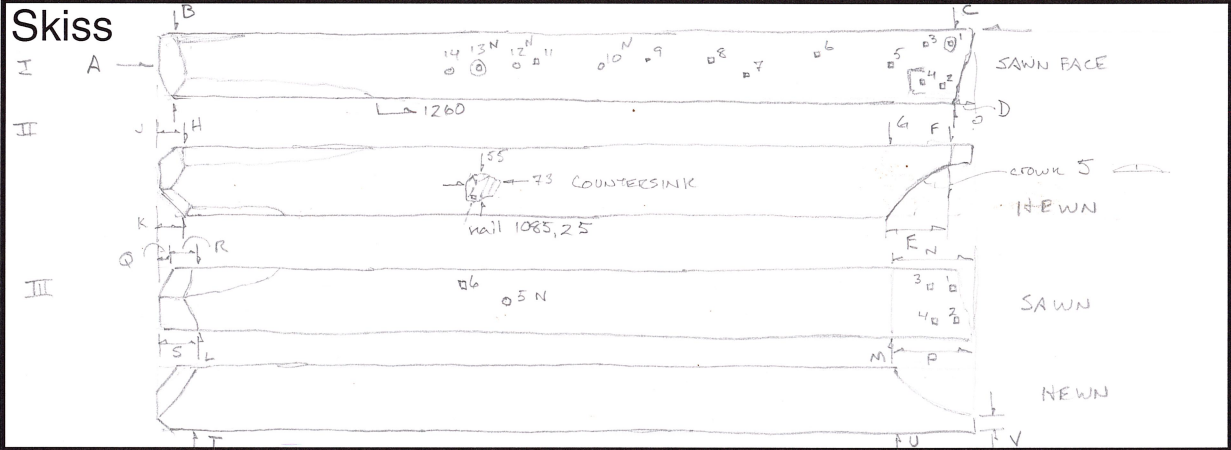

Vasa föremål

Föremål STÖTTA TILL SKOTT		Fyndnummer 22598
Dokumenterad av FN	Datum 11 JAN 2016	

Fyndplats/location			
Däck/deck HS	Sida/side SB	Balk/beam 10-11	Kanonport/gunport

Material	
Träslag/wood type GRAN	Conversion SAWN to depth HEWN, NOT PERFECTLY STRAIGHT, to width NAILING FACE DRESSED UPPER END ROUGH WITH AX
Fiberriktning/grain Straight	

PLANK FACE I
NAIL HOLE OFFSETS

Nr.	To end	Top edge
1	35	30
2	41	129
3	66	38
4	81	123
5	145	72
6	388	42
7	536	81
8	571	50
9	715	60
10	827	73
11	942	64
12	969	68
13	1032	73
14	1067	79

Dimensioner (mm)								
A 1835	B 118	C 156	D 18	E 108	F 40	G 122	H 130	J 50
K 55	L 124	M 155	N 120	P 120	Q 25	R 40	S 95	T 133
								U 125
								V 28

FACE III
NAIL HOLE OFFSETS

Nr.	To end	Top edge
1	25	27
2	24	125
3	65	29
4	56	117
5	1045	72
6	1090	22

Skador/damage Slight erosion, edge rounding & battering, drying checks at lower end, but complete. Some modern fastener holes