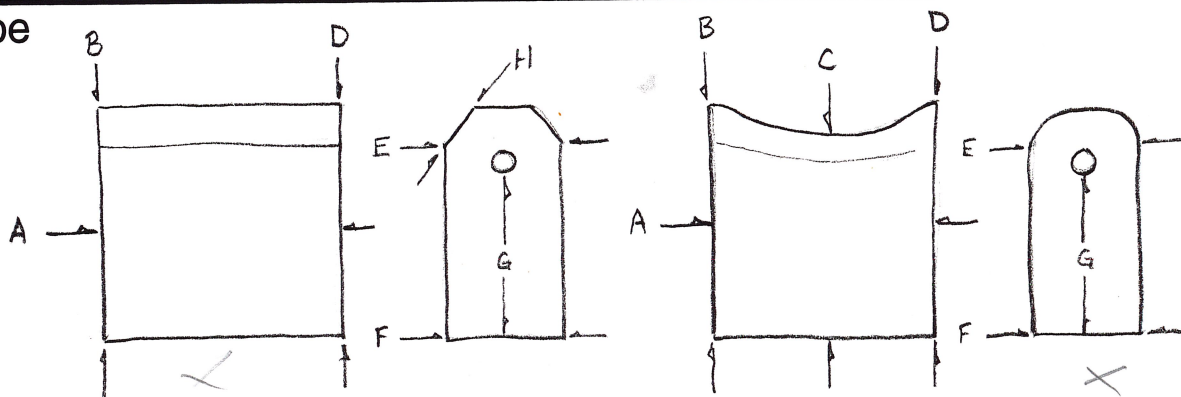

Vasa lavetter

Recorded by <i>IL</i>		Date <i>050524</i>	Del/part Kolv	Fyndnummer <i>0</i> <i>23920</i>
-----------------------	--	--------------------	-------------------------	--

Fyndplats/location

Däck/deck	Sida/side	Balk/beam	Kanonport/gunport
-----------	-----------	-----------	-------------------

Material

Träslag/wood type <i>Ek</i>	Conversion 
Fiberriktning/grain <i>långsgående</i>	

Type

Dimensioner (mm)

A	B	C	D	E	F	G	H
<i>343</i>	<i>290</i>	<i>-</i>	<i>284</i>	<i>120</i>	<i>122</i>	<i>225+</i> <i>230</i>	<i>-</i>