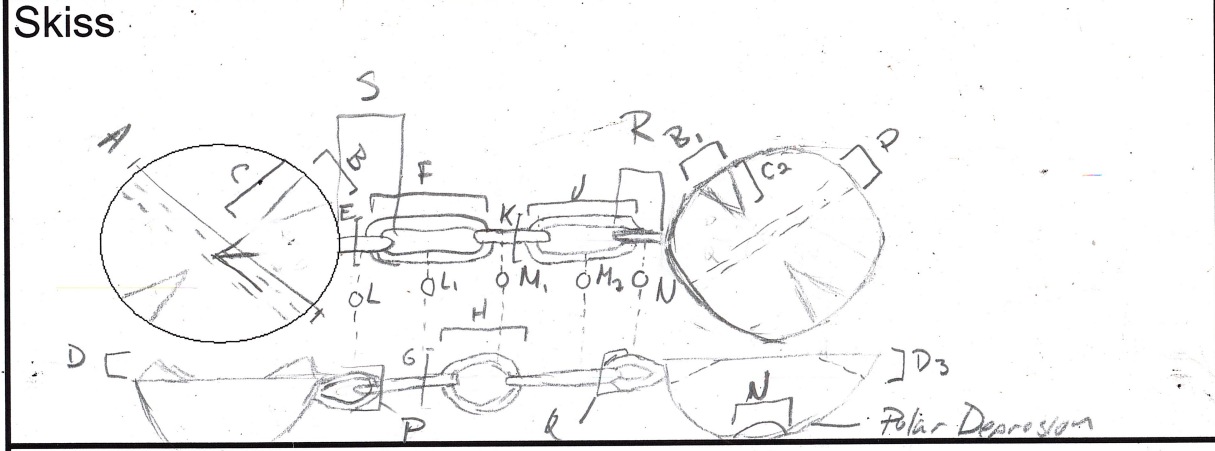

680
Group D

Vasa föremål

Föremål <i>Vedielod</i>	Fyndnummer <i>W24607</i>
----------------------------	-----------------------------

Dokumenterad av Matthew P. Dames	Datum June <u>17</u> 2009
-------------------------------------	------------------------------

Fyndplats/location			
Däck/deck	Sida/side	Balk/beam	Kanonport/gunport

Material	
gjutjärn/ cast iron <input checked="" type="checkbox"/>	Polar Feature <input checked="" type="checkbox"/> / N Description: <i>Deposition</i>
smidesjärn/ wrought <input checked="" type="checkbox"/>	Sprue Y / <input checked="" type="checkbox"/> N
	Seam <input checked="" type="checkbox"/> / N If yes: <i>Concave</i> / Convex
<i>24</i>	Weight (Grams) <i>7400</i>
	Condition Poor 1 2 3 4 5 Excellent
	Surface Condition Smooth Rough Pitted