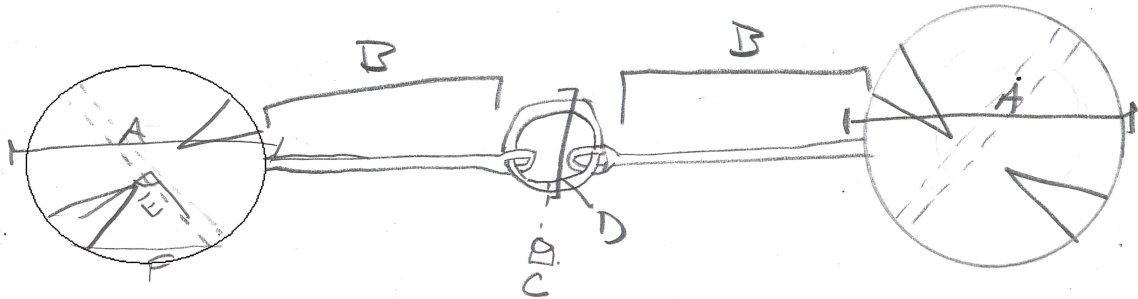

Vasa föremål

Dokumenterad av Matthew P. Dames		Datum June 23 2009	Föremål Long Bar Chain Shot	Fyndnummer 24040

Fyndplats/location

Däck/deck	Sida/side	Balk/beam	Kanonport/gunport

Material

gjutjärn/ cast iron ☒ smidesjärn/ wrought ☒	Polar Feature ☒ / N Description: _____ Sprue ☒ / N Seam ☒ / N If yes: Concave / Convex Weight (Grams) <u>5840</u> Condition Poor 1 2 3 4 ☒ Excellent Surface Condition ☒ Smooth Rough Pitted

24 Complete

Skiss

Dimensioner (mm)

A	B	C	D	E	F	G	H	J
126	26	19	62	90°	86			
K	L	M	N	P	Q	R	S	T

Skador/damage

Rust, wrought Damage

Kommentar/comments

Association

Andra delar/other parts

Relaterade fynd/related finds