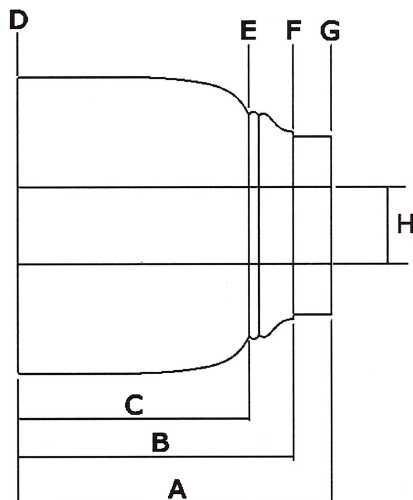

Träslag/wood type

Al, björk?

Conversion

Fiberriktning/grain

Rak

Skiss

Profil: B

Dimensioner (mm)