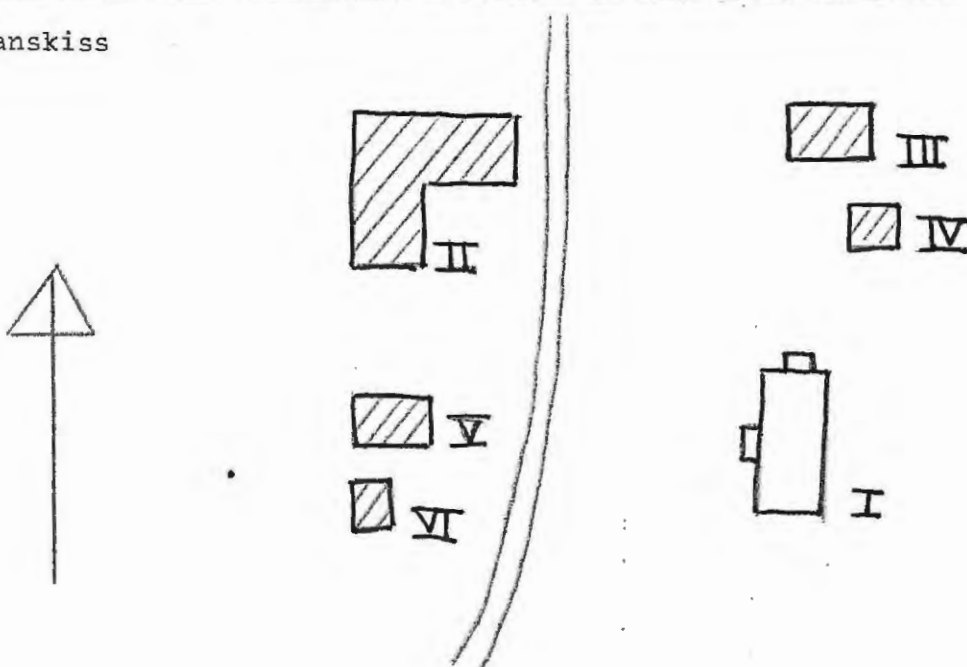

BYGGNADSINVENTERING 1975

E0
S-län

Kommun ..... Eda ..... Församl. .... Eda ..... Datum ..... 26/8 .....
Fastighet ..... Tälle 1:29 ..... Film nr ..... E 93 .....
Gårdsnamn ..... Nystuga ..... Karta ..... 11280 .....
Anl. art ..... Bondgård .....
Uppgiftslämnare ..... Ägare .....
Litteratur .....
nteckn. ....

Åtgärder erfordras
stomme .....
fasad .....
taktäckn. ....

Hus r	Husets funktion	Bygg- mtr	Fasad mtr	Färg	Tak- täckn.	Int. bes.	Byggnads- år	Kommentar
I	Boningshus	T	slp	FR	SK/P (Grå)		u 1700-50	enl. uppgift 1711, nya restoreringsåtgärder
II	Ladugård, loge	B/Tgg	ssp/slät	FR/V	P (Grå)		u 1823	logen 1930-40
III	Magasin	T	---	FR	P (Grå)		u 1795-1840	Blindfönster
IV	Källare	S/T	---	/FR	P (Grå)		u 1810-40	Kilstensvalv
V	Garage	B	ssp	FR	P (Grå)		u 1970-t	
VI	Garage	B	ssp	FR	P (Grå)		u 1970-t	
VII								
III								
IX								
X								

Planskiss