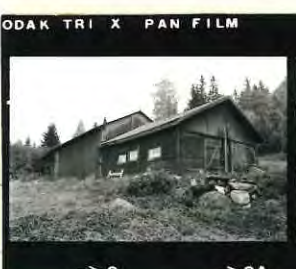

III, dörr

III, knut stolpe