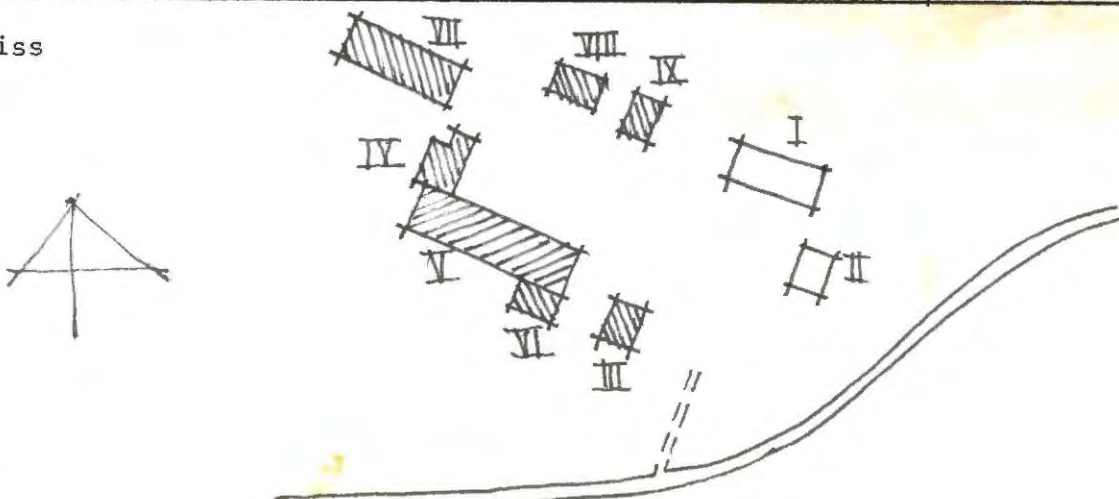

Kommun ..... Eda ..... Församl. .... Eda ..... Datum ..... 24 sept .....

Fastighet ..... Norra Ämterud 1:127 ..... Film nr ..... 43, 44 .....

Gårdsnamn ..... Torsgården ..... Karta ..... 12200 .....

Anl. art ..... böndgård .....

Uppgiftslämnare ..... ägaren ..... Åtgärder erfordras

Litteratur ..... stomme .....

Anteckn. .... fasad .....

..... taktäckn. ....

Hus nr	Husets funktion	Byggmtr.	Fasad mtr	Färg	Taktäckn	Int. bes.	Byggnadsår	Kommentar
I	boningshus	T	SLL	0Grå	SK		1827	
II	lillstuga	T	stock	1Br	SK		1825-1900	
III	magasin	T	-	FR			1780-1850	
IV	ladugård	KS/Tg	-	X	P		1850-1900	ombyggd med KS efter ras
V	loge	B	-	FR	1T		1908	
VI	del av tidigare ladugårdsbyggnad	T	-	FR	2T		1775-1825	
VII	loge	T/B	-	FR	P		delvis 1775-1825	delvis nyare
VIII	vedskjul	B	-	FR	P		1900-50	
IX	garage	B	stock	1Br	P		1900-50	
X								

Planskiss