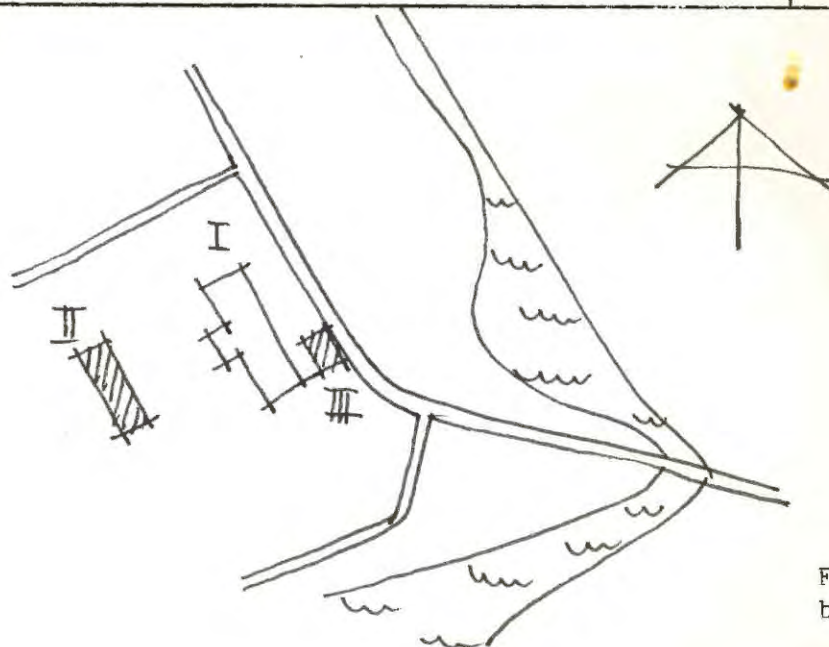

Planskiss

Foto se baksidan

Kommun Eda Församl. Eda Datum 24 sept

Fastighet Norra Ämterud 1:127 Film nr 43, 44

Gårdsnamn Torsgården Karta 12200

Anl. art böndgård

Uppgiftslämnare ägaren Åtgärder erfordras

Litteratur stomme