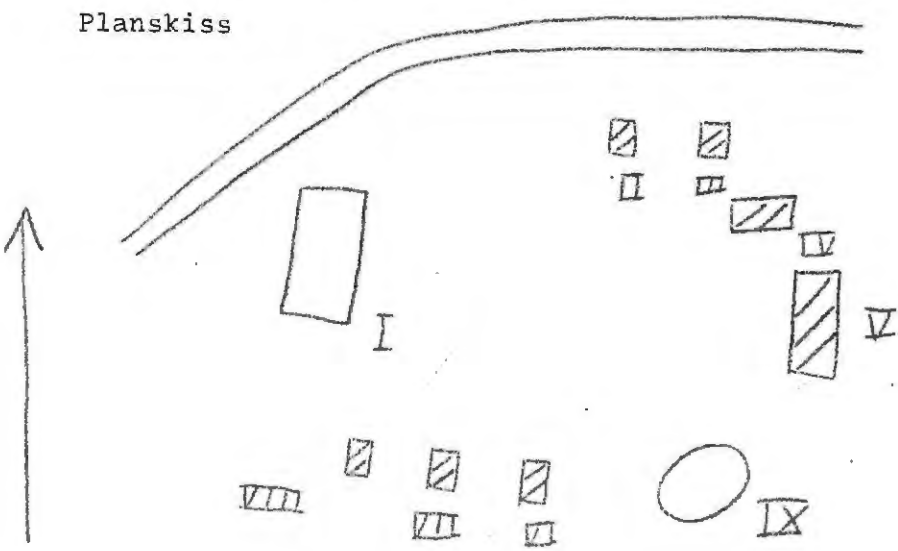

BYGGNADSVINVENTERING 1975

S-län

Kommun ..... Eda ..... Församl. .... Eda ..... Datum ..... 25/8 .....
Fastighet ..... Sjögerväl 1:28 ..... Film nr ..... E 63 .....
Gårdsnamn ..... Hembygds gård ..... Karta ..... 11271 .....
Anl. art ..... Uppgiftslämnare ..... Åtgärder erfordras .....
Litteratur ..... stomme .....
Anteckn. .... fasad .....
taktäckn. ....

Hus nr	Husets funktion	Byggmtr	Fasad mtr	Färg	Taktäckn.	Int. bes.	Byggnadsår	Kommentar
I	Bostad	T	SLP	(X)	1T		B 1725-75	
II	Stolpbod	T		(X)	1T		B 1750-1800	
III	Knektbod	T		FR	1T		B 1750-1800	
IV	Bod	T		FR	1T		B 1800-50	
V	Loge	T		(X)	1T		B 1750-1800	
VI	Linbastu	T		(X)	BR		B 1750-1810	
VII	Bostad	T		(X)	torv		B 1750-1800	
VIII	Loftbod	T		(X)	BR		B 1700-50	
IX	Dansbana							
X								

Planskiss