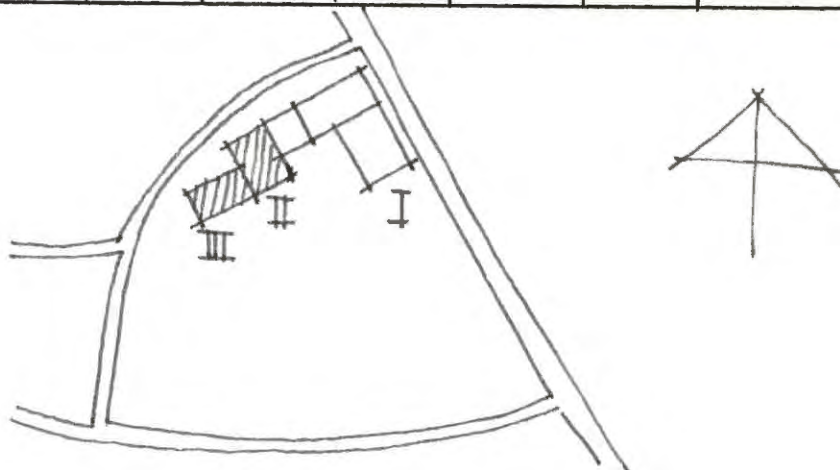

BYGGNAD SINVENTERING 1974

S-län

Kommun ..... Eda ..... Församl. .... Eda ..... Datum ..... 27 sept .....
Fastighet ..... Norra Ämterud 1:121 ..... Film nr ..... 47 .....
Gårdsnamn ..... Karta ..... 11290 .....
Anl. art ..... affär .....
Uppgiftslämnare ..... Åtgärder erfordras .....
Litteratur ..... stomme .....
Anteckn. .... konsum byggde på 1910-talet ..... fasad .....
taktäckn. ....

Hus nr	Husets funktion	Byggmtr	Fasad mtr	Färg	Taktäckn	Int. bes.	Byggnadsår	Kommentar
I	affärshus	B	Et	Grå	2T		1910-20	
II	lager	B	SLL	FR	1T		1910-20	
III	avträden	B	—	FR	P		1910-20	
IV								
V								
VI								
VII								
VIII								
IX								
X								

Planskiss