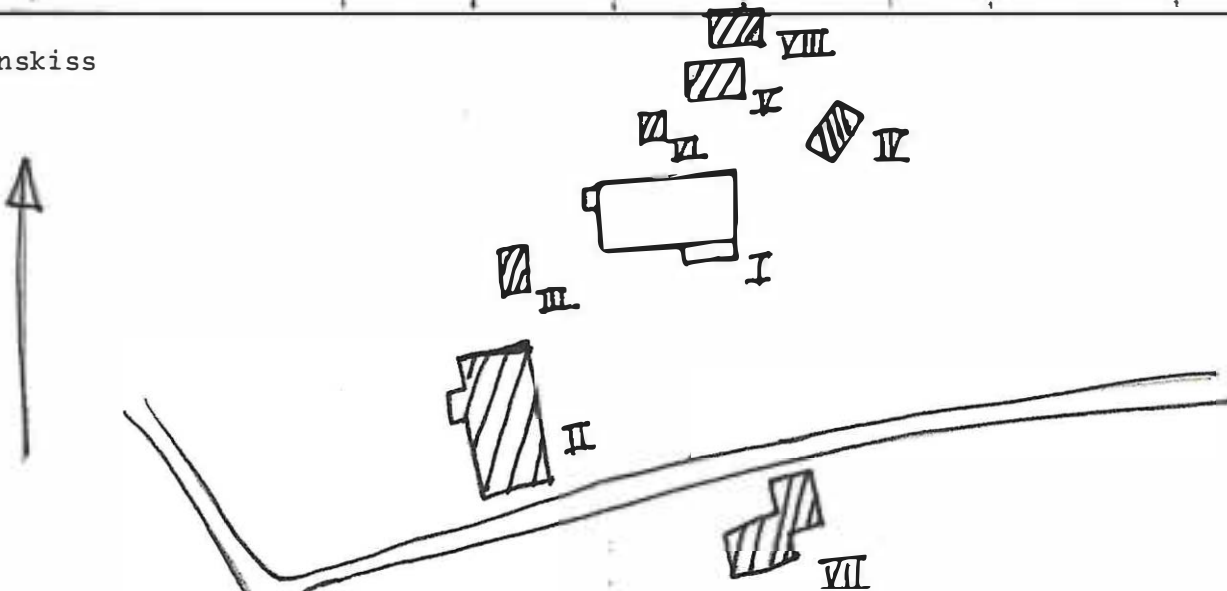

BYGGNADSINVENTERING 1975

S-län

Kommun Eda ..... Församl. Skillingmark ..... Datum 11/9 .....

Fastighet Bergerud I:30 ..... Film nr E 183 .....

Gårdsnamn Bunäset ..... Karta E11 86 .....

Anl. art bondgård .....

Uppgiftslämnare ägaren ..... Åtgärder erfordras

litteratur ..... stomme .....

Anteckn. .... fasad .....

..... taktäckn. ....

Hus nr	Husets funktion	Byggmtr	Fasad mtr	Färg	Taktäckn.	Int. bes.	Byggnadsår	Kommentar
I	Boningshus	T	SPS	OV	SK		u 1856	nybygge u 1908-1909
II	loge+vedbod	T/B	SLL/-	FR	1T		b 1910-30	
III	lillstuga	T	SLP	FR	P(Gö)		u 1911	
IV	källarbodga	S/B	---	FR	P(Grå)		b 1850-1900	
V	stolpbod	T	-/SLL	FR	2T		1825-75	
VI	lekstuga	B	SLL	FR	P(x)		b 1930-60	
II	loge	T/B	-/SSP	FR	1T		b 1850-1900	
VIII	magasin	B	---	FR	P(R)		b 1920-40	
IX								
X								

Planskiss