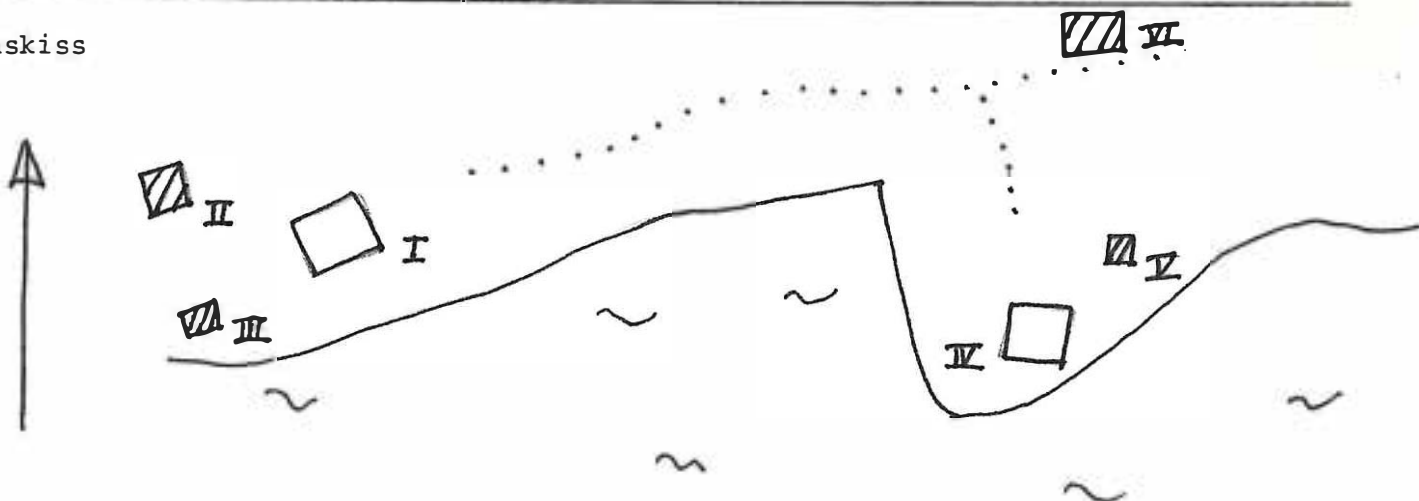

BYGGNADSINVENTERING 1975

S-län

Kommun Eda ..... Församl. Skillingmark ..... Datum 9/9 .....

Fastighet Bergerud I;8 ..... Film nr E 178 .....

Gårdsnamn ..... Karta 111 86 .....

Anl. art jaktstuga .....

Uppgiftslämnare ..... Åtgärder erfordras

litteratur ..... stomme .....

Anteckn. .... fasad .....

..... taktäckn. ....

Hus nr	Husets funktion	Byggmtr	Fasad mtr	Färg	Taktäckn.	Int. bes.	Byggnadsår	Kommentar
I	Jaktstuga	T	SLL	FR	P(Gö)		b 1900-30	ombyggd senare
II	dass	B	----	FR	P(Gö)		b 1900-30	
III	hundkoja	B	---	FR	Br		b 1950-65	
IV	stuga	B	SLP	FR	P(Gö)		b 1900-30	
V	dass	B	---	---	stick		b 1900-30	
VI	stall	T/B	----	---	P(Gö)		b 1900-30	
VII								
VIII								
IX								
X								

Planskiss