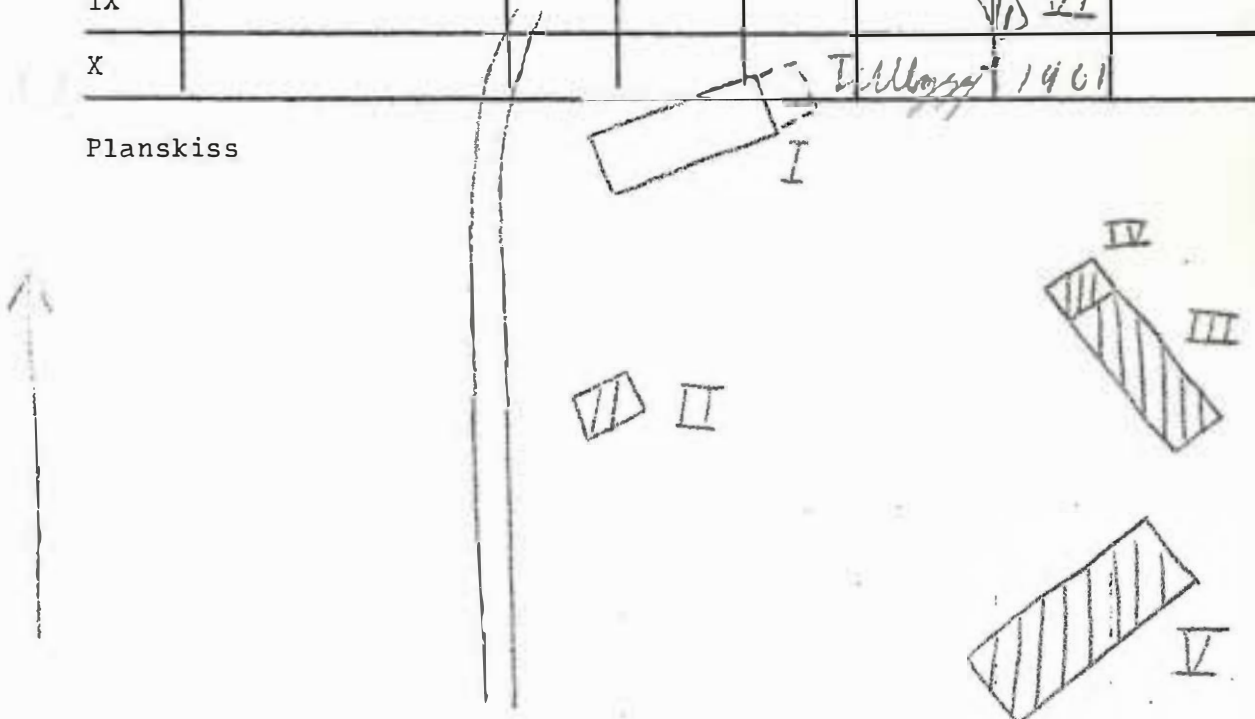

BYGGNADSVINVENTERING 1975

S-län

Kommun ..... Eda ..... Församl. .... Eda ..... Datum 20/8
Fastighet ..... Morast 1:91 IV ..... Film nr ..... E 54
Gårdsnamn ..... Snurran ..... Karta 11290
Anl. art ..... Bondgård .....
Uppgiftslämnare ..... Åtgärder erfordras
Litteratur ..... stomme .....
Anteckn. .... fasad .....
taktäckn. ....

Hus nr	Husets funktion	Byggmtr	Fasad mtr	Pärg	Taktäckn.	Int. bes.	Byggnads-år	Kommentar
I	Bostad	T	SLL	FR	2T		U 1904	tillbyggd -61
II	Stolphod	T		FR	2T		B 1775-1895	
III	Loge	T		FR	2T		B 1775-1895	
IV	Vedbod, avträde	B		FR	2T		B 1920-30	
V	Loge	B		FR	2T		U 1928	
VI	Verkstad	B	SLL	FR	2T		U 1940-45	flyttad fr. annan plats
VII								
VIII								
IX						VI		
X								

Planskiss