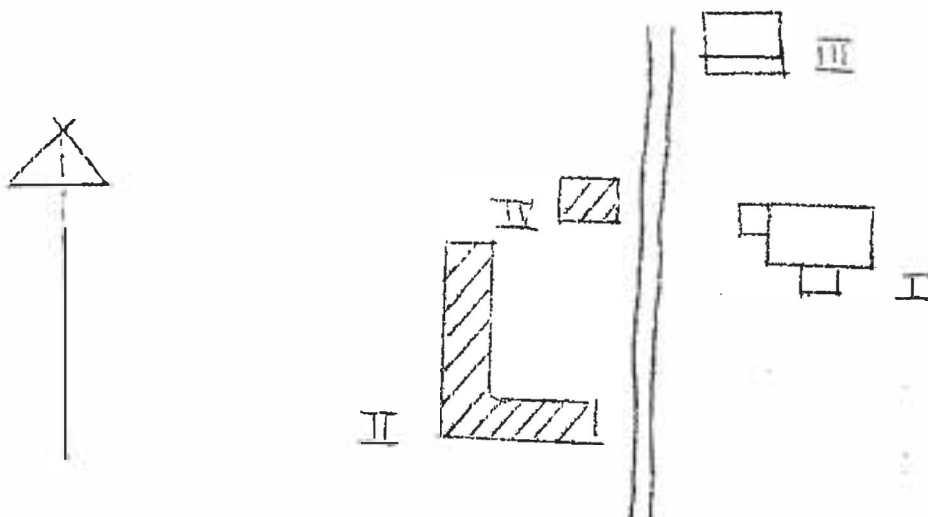

BYGGNADSVINVENTERING 1975

S-län

Kommun ..... Eda ..... Församl. .... Eda ..... Datum ..... 25/8 .....
Fastighet ..... Kortlanda 1:96 ..... Film nr ..... E 90/91 .....
Gårdsnamn ..... Nordstuga ..... Karta ..... 11280 .....
Anl. art ..... bondgård .....
Uppgiftslämnare ..... ägare ..... Åtgärder erfordras .....
Litteratur ..... stomme .....
Anteckn. .... fasad .....
taktäckn. ....

Hus nr	Husets funktion	Bygg- mtr	Fasad mtr	Färg	Tak- täckn	Int. bes.	Byggnads- år	Kommentar
I	Boningshus	T	SPS/SLL SLP	OV	2T		U 1876	
II	Ladugård, loge	T/B/Tg	SSP slät	FR/Grå	P(Grå)		U 1876	
III	Lillstuga	T	SLL/SSP SPS	OV	2T P(Grå)		U 1905-10	
IV	Stolpbod	T		FR	P(R)		U 1876	
V								
VI								
VII								
VIII								
IX								
X								

Planskiss