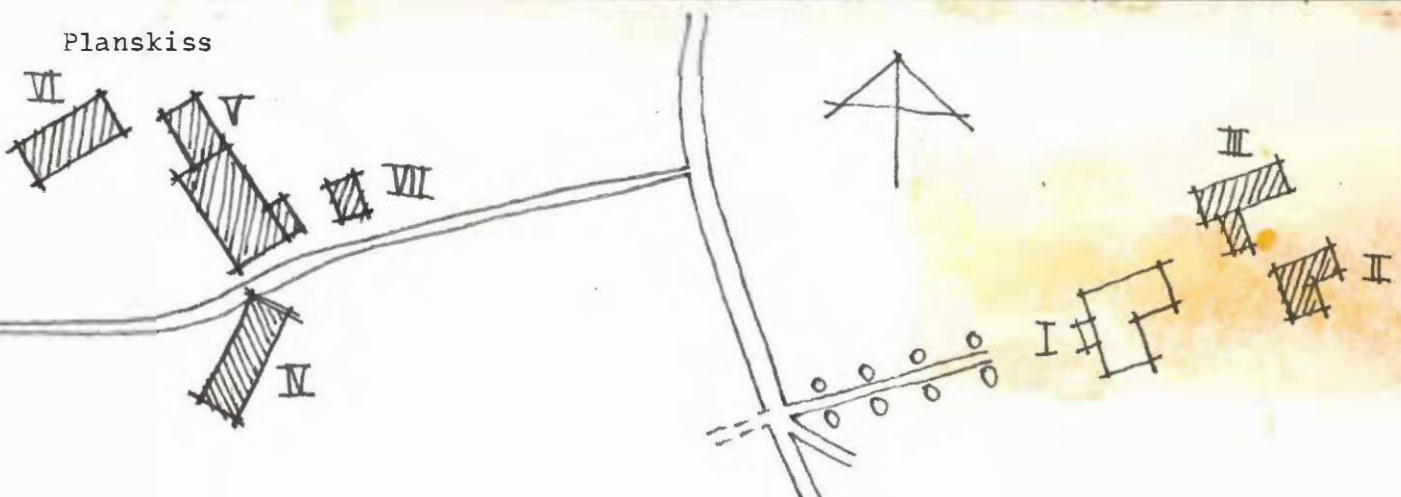

BYGGNAD SINVENTERING 1974

S-län

Kommun ..... Eda ..... Församl. .... Eda ..... Datum ... 26 sept. ....
Fastighet ..... Morast 1:161, 192 ..... Film nr ... 46 .....
Gårdsnamn ..... Eda gård ..... Karta ... 11290 .....
Anl. art ..... ~~lundgård~~ .....
Uppgiftslämnare ..... ~~agarna~~ ..... Åtgärder erfordras
Litteratur ..... stomme .....
Anteckn. .... fasad .....
.... taktäckn. ....

Hus nr	Husets funktion	Byggmtr	Fasad mtr	Färg	Taktäckn	Int. bes.	Byggnadsår	Kommentar
I	boningshus	T	SLL	OV FR	SK		1860-1910	
II	Hönshus, vedskjul mm	T?	SLP	FR	2T		1900-40	fd lillstuga
III	förråd, avträde mm	B	-	FR	2T		1900-40	
IV	vagnskjul mm	B	-	FR	P		1940-1960	
V	ladugård, lada mm	Tg/T/B	slät/-/-	FR	1T		1800-1850	ladan var förut stall
VI	stall, lada mm	T/B	SLL	FR	P		1800-50/1900-10	
VII	vagnskjul	B	-	FR	Et		1875-1900	
VIII								
IX								
X								

Planskiss