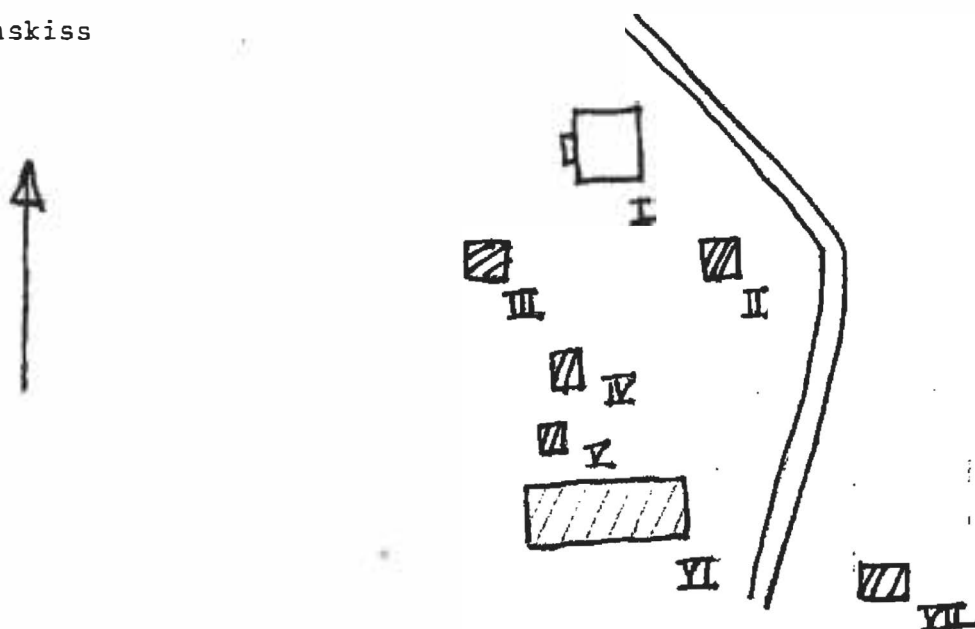

BYGGNAD SINVENTERING 1975

S-län

Kommun ..... Eda ..... Församl. .... Eda ..... Datum ..... 25/8 .....

Fastighet ..... Häljeboda 1:182 ..... Film nr ..... E 111 .....

Gårdsnamn ..... Karta ..... 12202 .....

Anl. art ..... Bondgård .....

Uppgiftslämnare ..... Åtgärder erfordras .....

Litteratur ..... stomme ....

Anteckn. .... fasad ....

..... taktäckn. ....

Hus nr	Husets funktion	Byggmtr	Fasad mtr	Färg	Taktäckn.	Int. bes.	Byggnads-år	Kommentar
I	Boningshus	T	SPS	OV	2T		1900-30	
II	Stolpbod	T		FR	P(x)		1900-30	
III	Magasin	B		FR	P(x)		1930-50	
IV	Bod, dass	B	SLL	FR	P(x)		1930-50	
V	Bod	T		FR(x)	stick		1910-30	
VI	Ladugård	B		FR	P(x)		1930-50	
VII	Garage	B	SLL	FR	P(x)		1940-60	
VIII								
IX								
X								

Planskiss