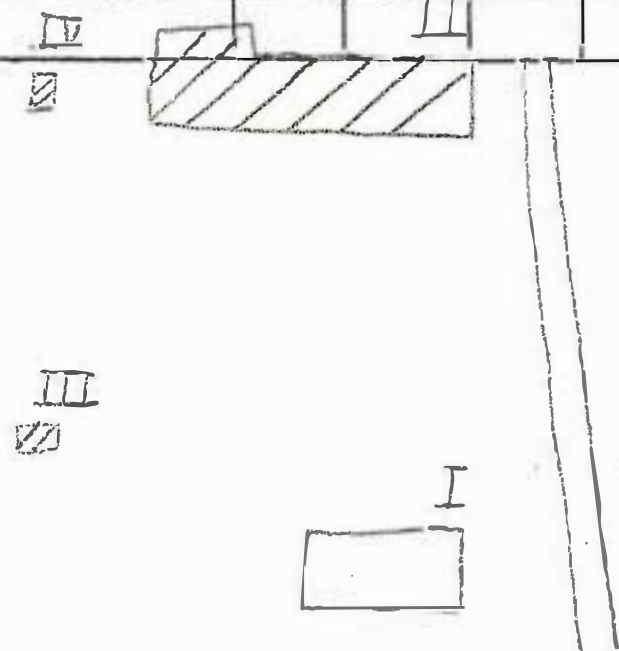

BYGGNADSVINVENTERING 1975

S-län

Kommun ..... Eda   Församl. .... Eda   Datum 20/8
Fastighet ..... Morast 1:81 II   Film nr ..... c E 56
Gårdsnamn ..... Lillåsen   Karta 11290
Anl. art ..... Torp
Uppgiftslämnare ..... Åtgärder erfordras
Litteratur ..... stomme .....
Anteckn. .... fasad .....
taktäckn. ....

Hus nr	Husets funktion	Byggmtr	Fasad mtr	Färg	Taktäckn.	Int. bes.	Byggnadsår	Kommentar
I	Bostad	T	SLL	OV	2T		U 1918	
II	Bostad, uthus	B	SLL	FR	2T		U 1940-50	
III	Pumphus, källare	B	SLL	OV	papp S		U 1960-65	
IV	Jordkällare	S					B 1875-1900	
V								
VI								
VII								
VIII								
IX								
X								

Planskiss