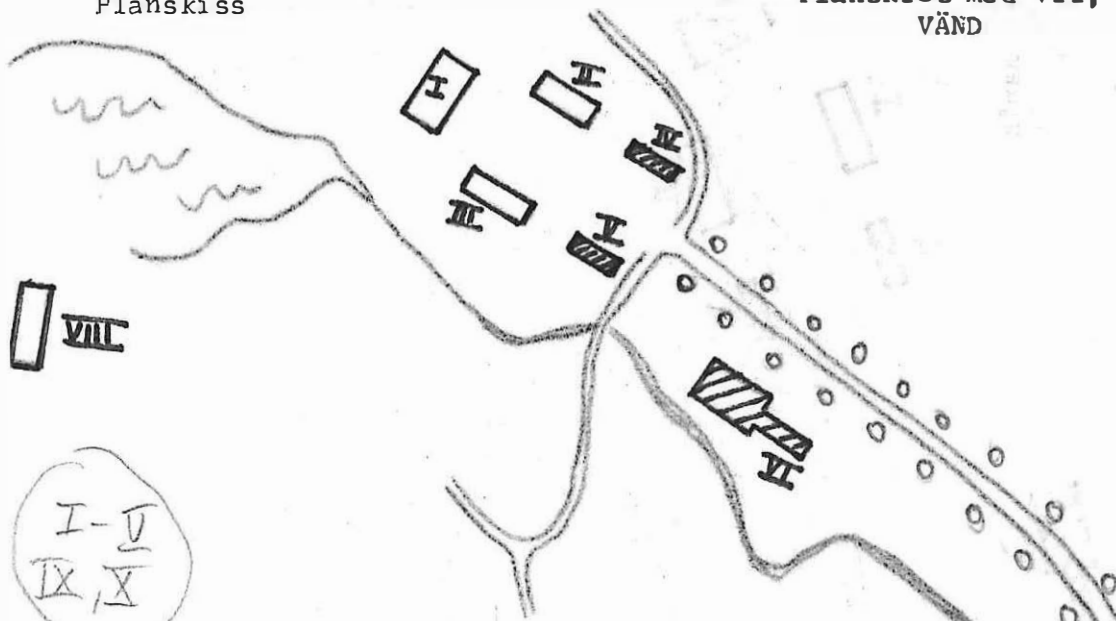

Kommun Munkfors..... Församl. Ransäter..... Datum 13.8.74..
Fastighet Ransäter 5:1, Ransberg 1:1, Ransäter 1:1, Uddersrud 1:1. Film nr M. 23, 24....
Gårdsnamn Ransberg..... Karta 11D.6d.....
Anl. art Scout- och kursgård.....
Uppgiftslämnare Erik W. Gatenheim..... Åtgärder erfordras
Litteratur ..... stomme .....
Anteckn. 1963 inköptes gården av NBV, hammaren lades ner 1885..... fasad .....
taktäckn. ....

Hus n:r	Husets funktion	Byggmtr	Fasad mtr	Färg	Taktäckn	Int. bes.	Byggnadsår	Kommentar
I	Herrgård	T	SLP	OV	SK	X	1700-1750	
II	"Fröken Flygeln" Boningshus	T	SLP	FR	SK		1700-t.	
III	"Kavaljersflygeln" Boningshus	T	SLP	FR	SK		1700-t.	
IV	"Lekstuga," lektionssalar	B	SLP	FR	Et		1967	
V	Magasin	T	SLP	FR	SK		1700-t.	välling- klocka
VI	Ladugård	B/KS	-/slät	FR/SV	P/Et		1955	ny. Pritids- tidskal, museu
VII	Fd. arbetarbostad Bruksgården	B	SLL	FR	2T		1900-1920	
VIII	Fd. arbetarbostad Hammargården	B	SLL	FR	2T		1890-1910	
IX	Smedstuga	T	SLP	FR	SK	X	1600-t.	
X	Smedstuga	T	SLP	FR	Et	X	1600-t.	

Planskiss

Planskiss med VII, IX, X,
VÄND

Foto se
baksidan