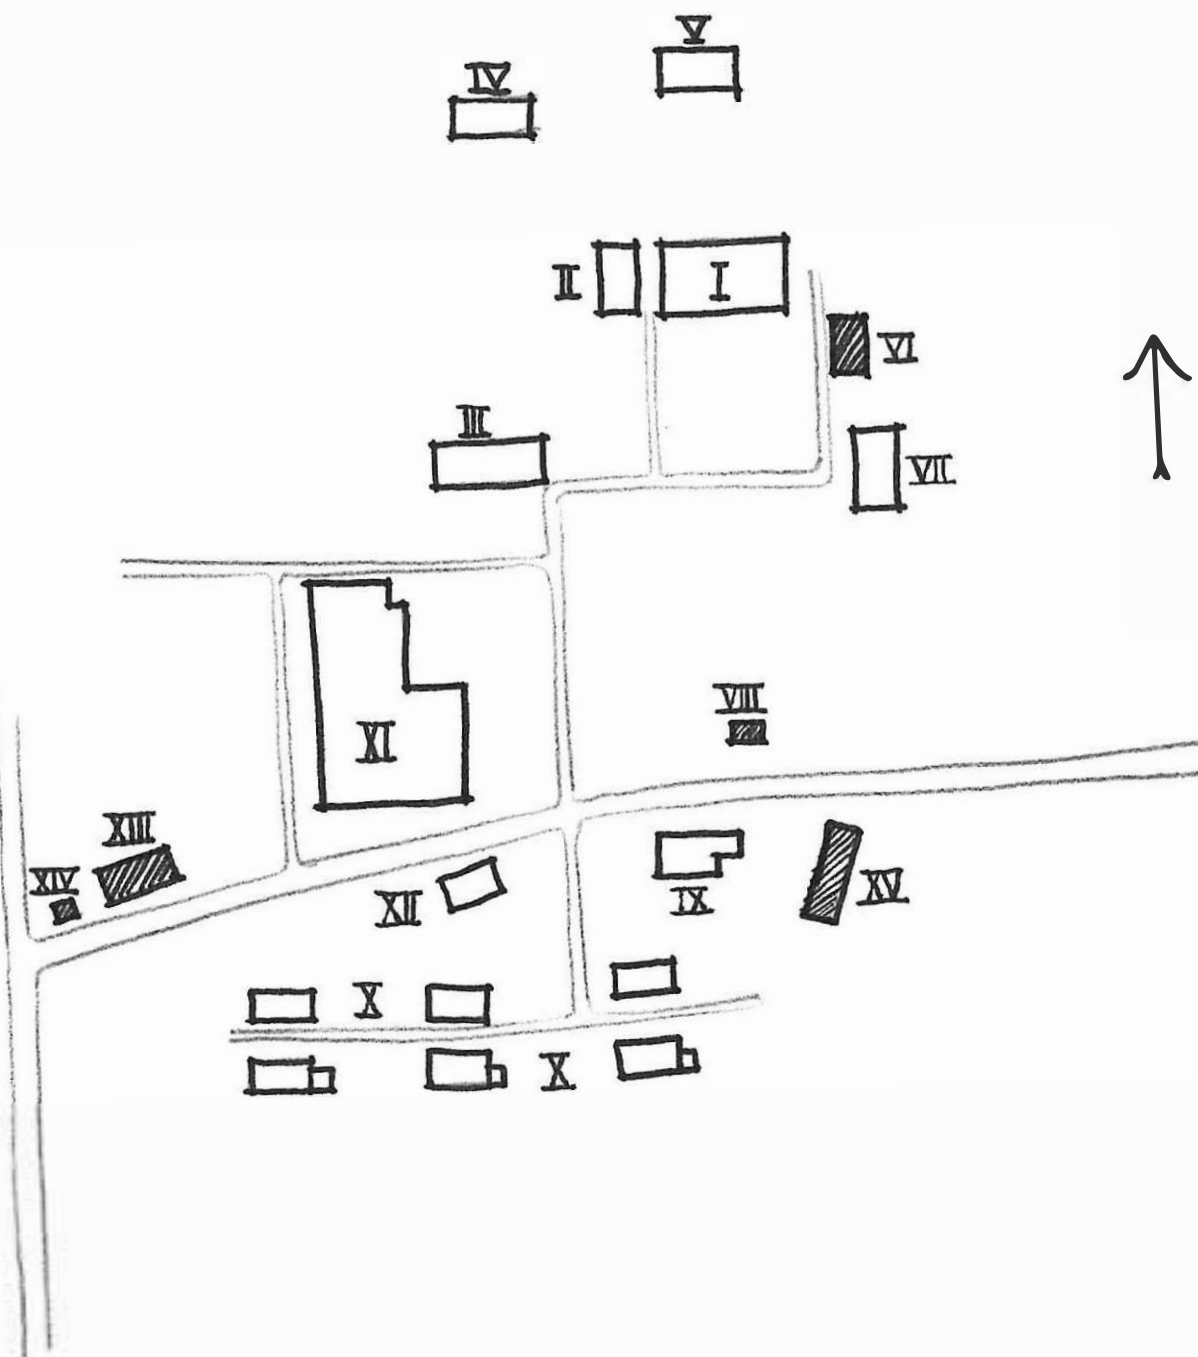

Ransäter 4:1 Geijersskolan