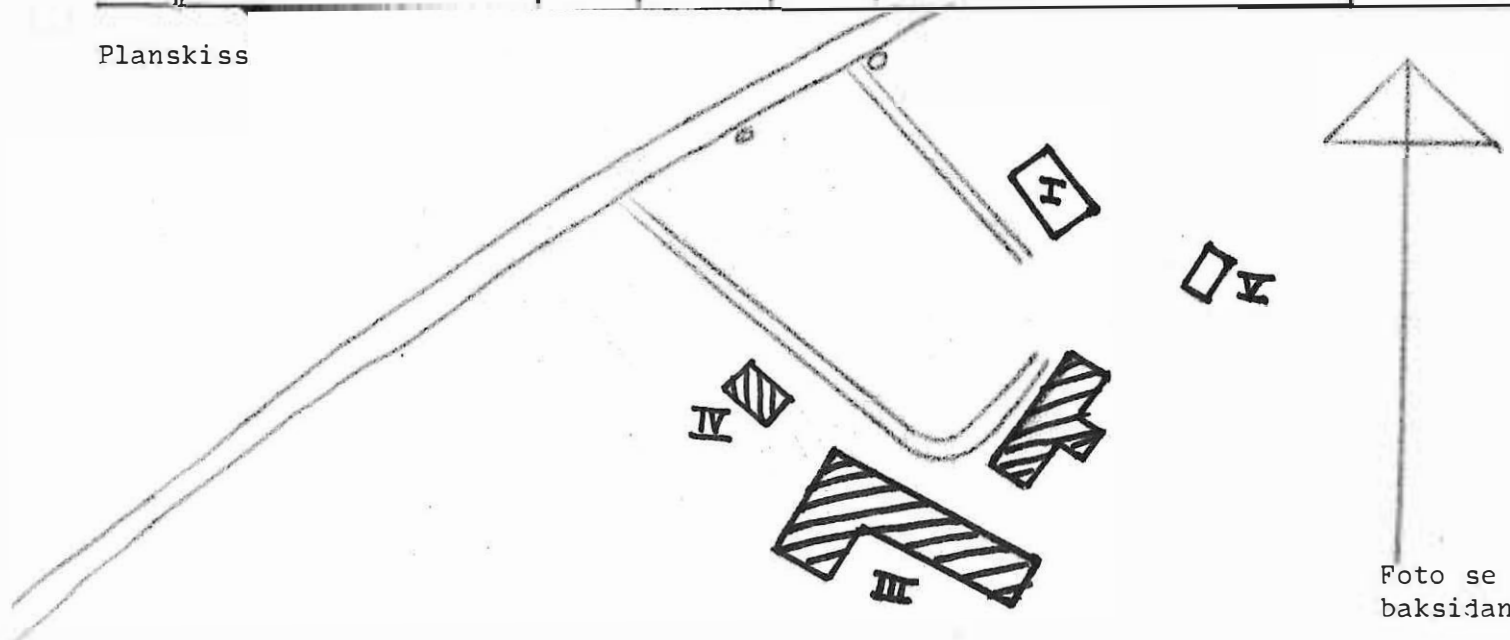

Kommun Munkfors..... Församl. Ransäter..... Datum ...13.8.74...
Fastighet Tjärne 1:31..... Film nr M.25.....
Gårdsnamn T..... Karta 11D.6d.....
Anl. art. Bondgård.....
Uppgiftslämnare Sven Hedin..... Åtgärder erfordras
Litteratur ..... stomme .....
Anteckn. .... fasad .....
.... taktäckn. ....

Hus n:r	Husets funktion	Byggmtr	Fasad mtr	Färg	Taktäckn	Int. bes.	Byggnadsår	Kommentar
I	Boningshus	T	SLI	OR	2T		1838	
II	Magasin	T/B	-/-	FR	P/2T		1860-1870	
III	Ladugård	T/B	-/-	FR	P		1850-1860	
IV	Lillstuga, fd. härbre	T	SLP	FR	2T		1700-t.	
V	Lillstuga, fd. bryggstuga	T	SLP	FR	2T	X	1956	Flyttad byggd 1800-1850
VI								
VII								
VIII								
IX								
X								

Planskiss

Foto se baksidan