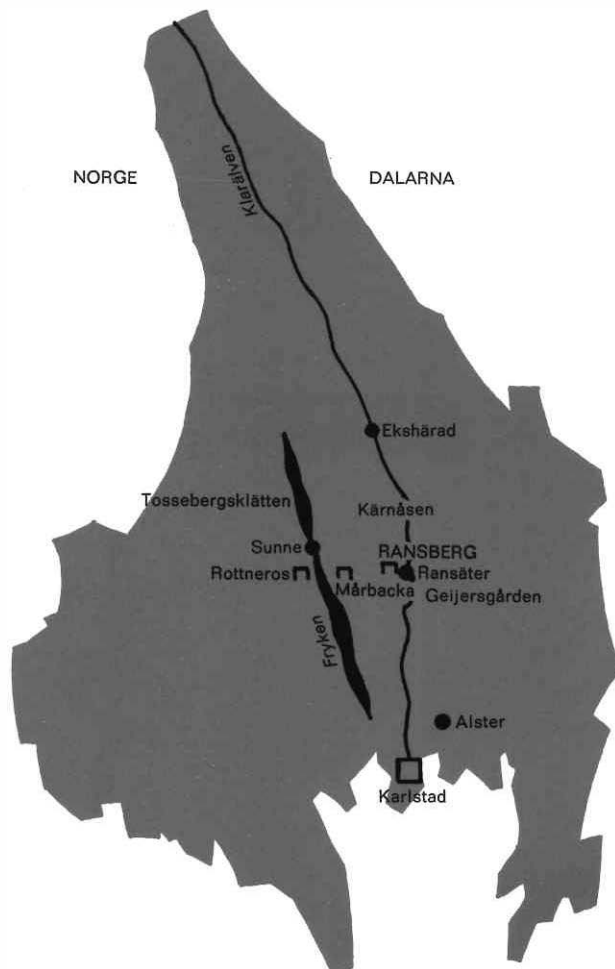

Ransbergs Herrgård

ligger mitt i det Värmland som folk reser till
— där sevärdheterna finns.

Ransbergs Herrgård • Ransäter • 684 00 Munkfors
Telefoner 0552/302 39, 300 04

RANSBERGS HERRGÅRD

ligger i Ransäter, 3 km från kyrkan och Geijersgården, i en bygd som varje kulturhistoriskt intresserad besöker. Här på Ransberg föddes 1815 porträttmålaren Uno Troili, son till den originelle och musikaliske brukspatronen Samuel Troili och Jeane Marie Geijer.