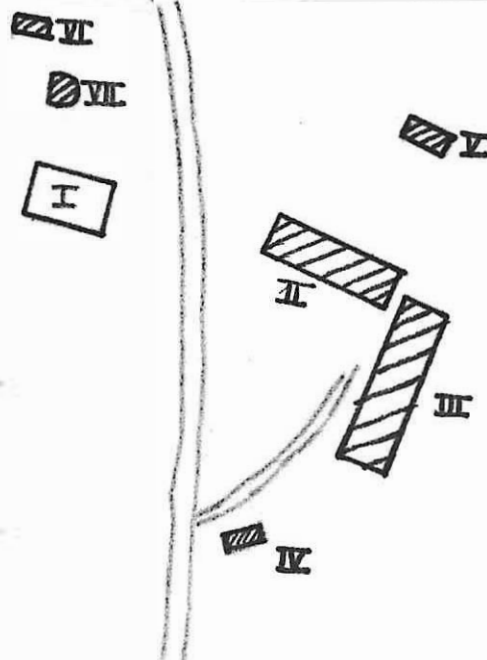

Kommun Munkfors..... Församl. Ransäter..... Datum 13.8.74
Fastighet Hollsby 2:1..... Film nr M 24
Gårdsnamn "Där Öpp"..... Karta 11D 6e
Anl. art Bondgård.....
Uppgiftslämnare Birger Jansson, ägare..... Åtgärder erfordras
Litteratur ..... stomme .....
Anteckn. .... fasad .....
.... taktäckn. ....

Hus n:r	Husets funktion	Byggmtr	Fasad mtr	Färg	Taktäckn	Int. bes.	Byggnads-år	Kommentar
I	Boningshus	T	SLP	FR	2T		1840-1850	
II	Ladugård	T/B	SLL/-	FR	2T		1907	
III	Stall, loge	T/B	-/-	FR	Stick/P		1860-1912	
IV	Garage	Tg	Slät	SGrå	2T		1956	
V	Traktorgarage	B	-	X	2T		1960	
VI	Bod	B	SLP	FR	2T		1895	
VII	Jordkällare	S					1880-1920	
VIII								
IX								
X								

Planskiss

Foto se baksidan