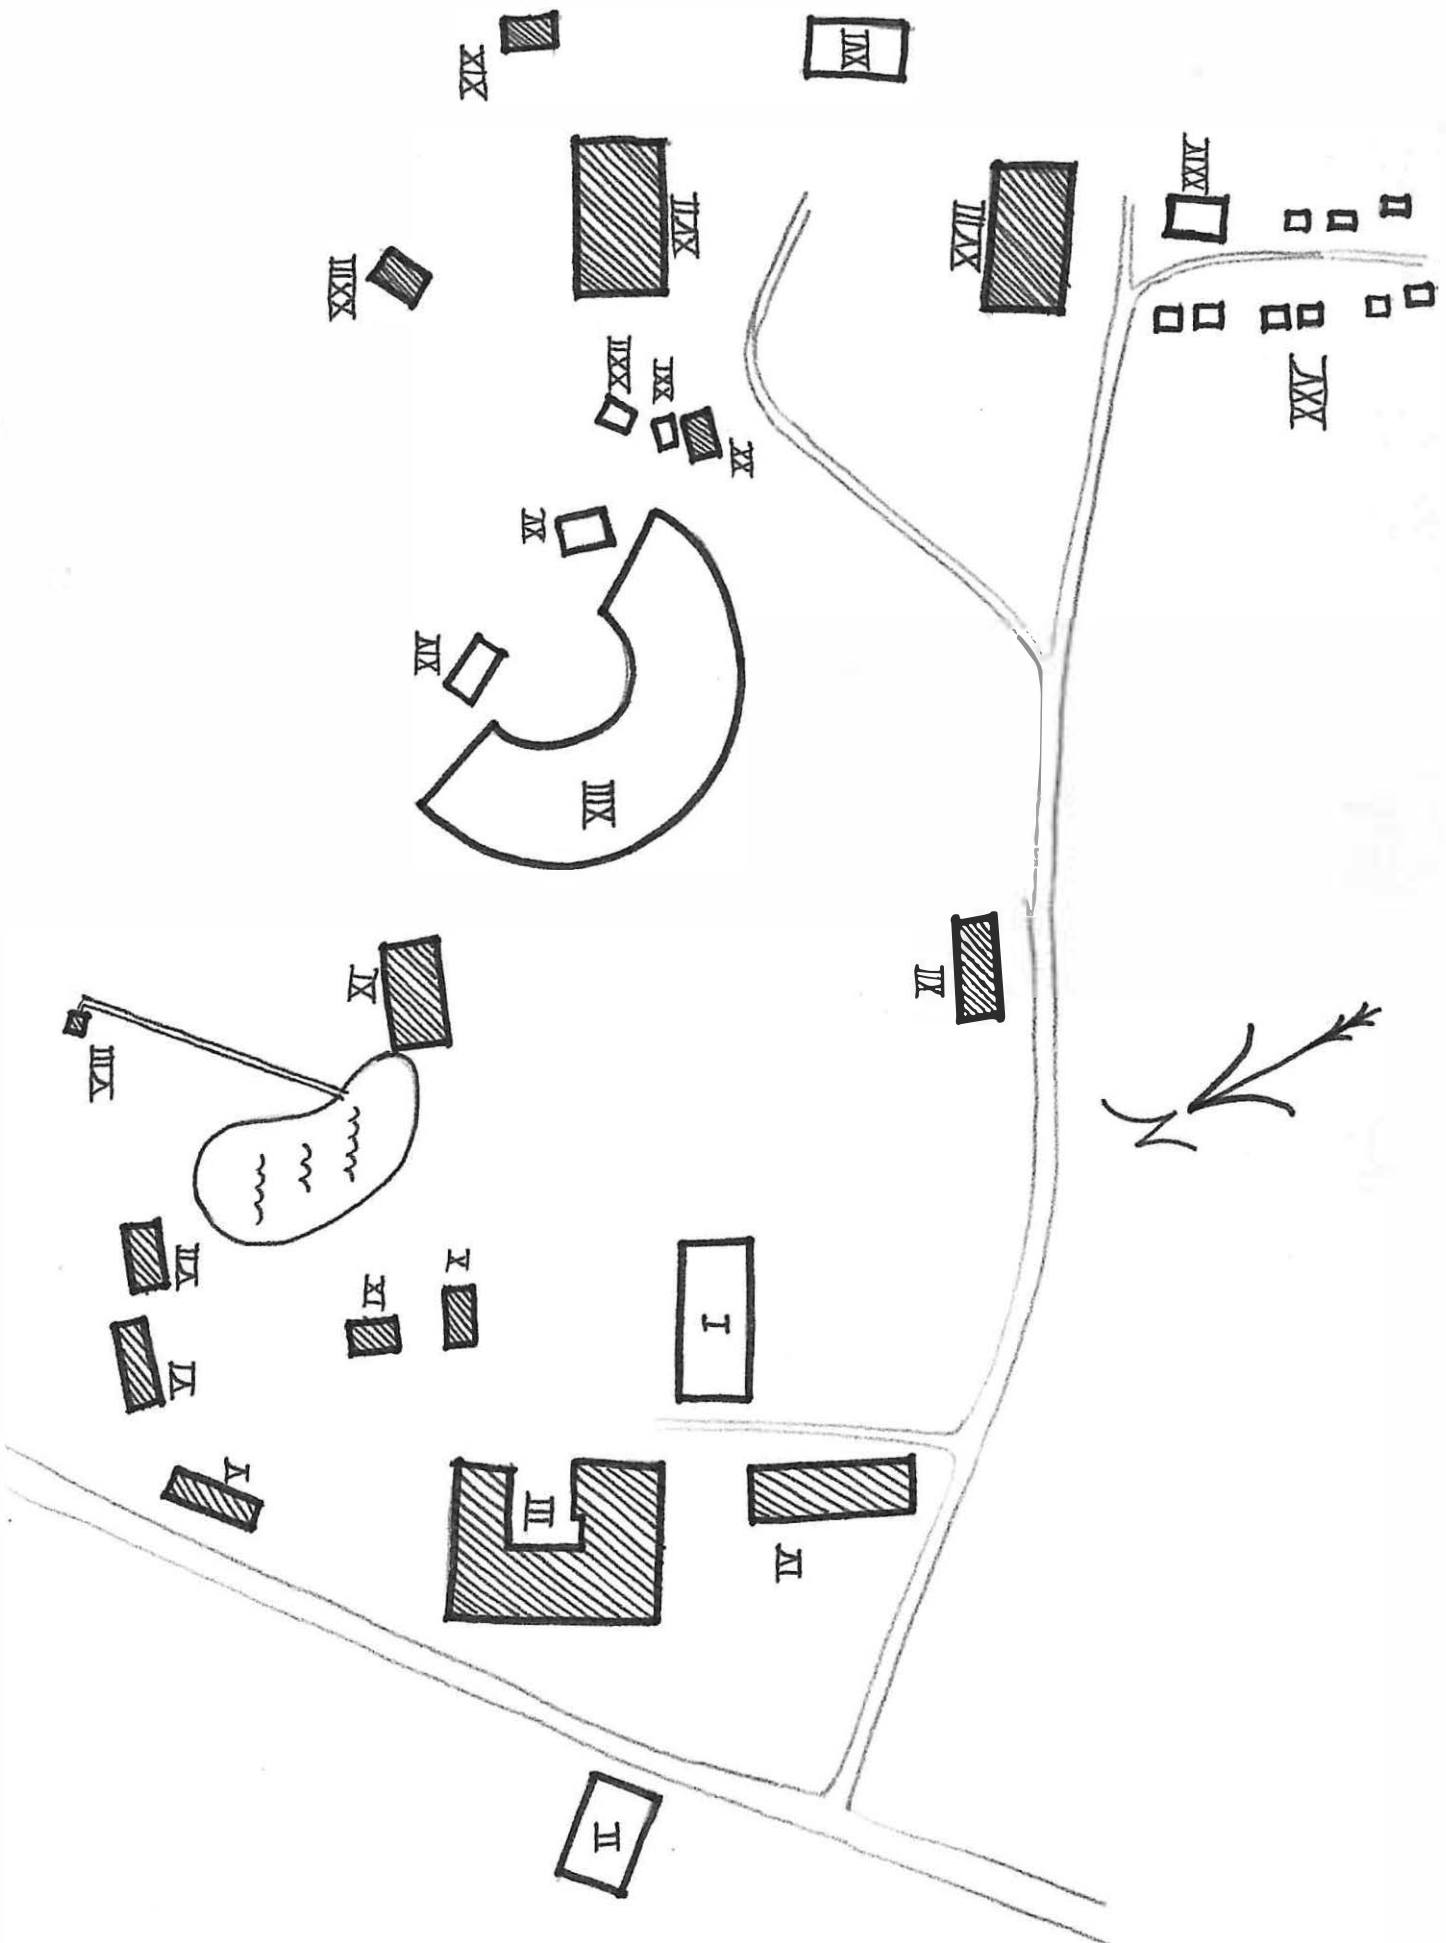

Norra Åmberg 1:24
Ransöters Hembygdsgränd