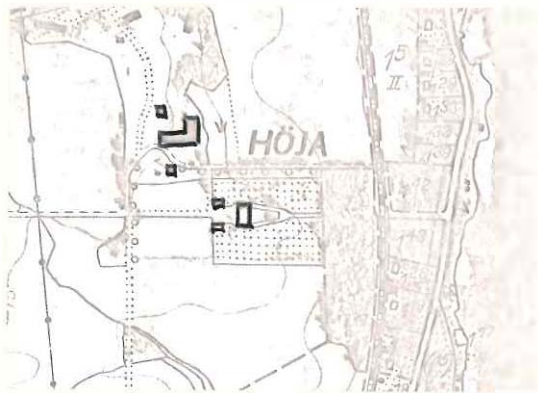

ALSTERS
SOCKEN

98 Hoja

BYGGNAD SINVENTERING

KARLSTAD KN 1974

S-län

Kulturhistorisk bedömning av inventering utförd av stadsarkitektkontoret
i Karlstad

MS

Församling Alster Datum 31 juli
 By/Fastighet Höja Film nr 14
 Anläggningens art mindre herrgård Ekon. karta 10. D. 8. e
 Karta hos stadsark.kontoret
 Foton hos stadsark.kontoret