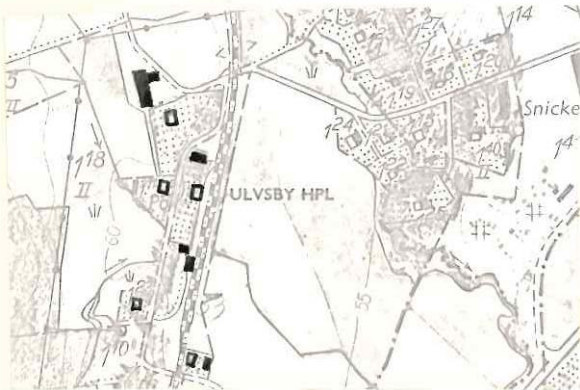

125 Ulfaby station

BYGGNAD SINVENTERING

KARLSTAD KN 1974

S-län

Kulturhistorisk bedömning av inventering utförd av stadsarkitektkontoret
i Karlstad

e/s

Församling **Alster** Datum **31 juli**
 By/Fastighet **Ulvby station** Film nr **15, 6aug-75**
 Anläggningens art **station** Ekon. karta **10 D 9 e**
 Karta hos stadsark.kontoret **g. inv.!**
 Foton hos stadsark.kontoret