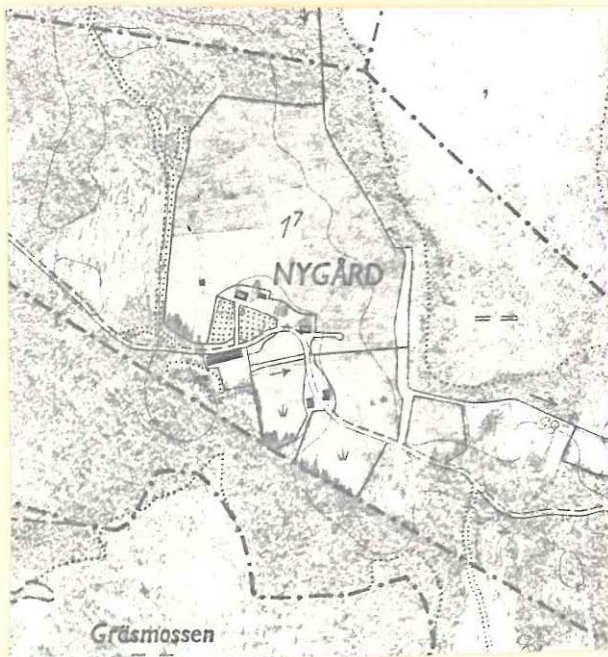

Kulturhistorisk bedömning av inventering utförd av stadsarkitektkontoret
i Karlstad

MS

Församling .. *Alster* ..... Datum .. *6 aug* .....
By/Fastighet .. *Nygård* ..... Film nr .....
Anläggningens art .. *gård* ..... Ekon. karta .. *1009f* .....
Karta hos stadsark.kontoret .. *ej inv* .....
Foton hos stadsark.kontoret ..

*Östligt liggande gård,
med relativt fin mangårds-
byggnad
borde inventeras
(bedömning 1975 -)*