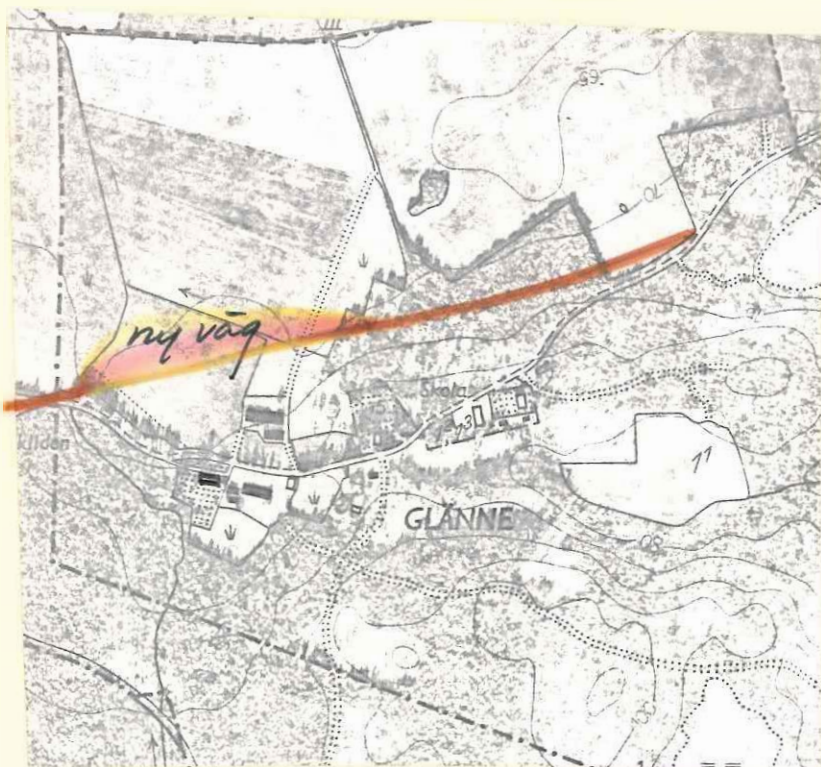

Kulturhistorisk bedömning av inventering utförd av stadsarkitektkontoret
i Karlstad

els

Församling ..... *Alster* ..... Datum ..... *6 aug 75* .....
By/Fastighet ..... *Glänne* ..... Film nr ..... *6 aug 75* .....
Anläggningens art ..... *by* ..... Ekon. karta ..... *10 D 9 f* .....
Karta hos stadsark.kontoret ..... *ej inv* .....
Foton hos stadsark.kontoret .....

(bedömning 1975 +)