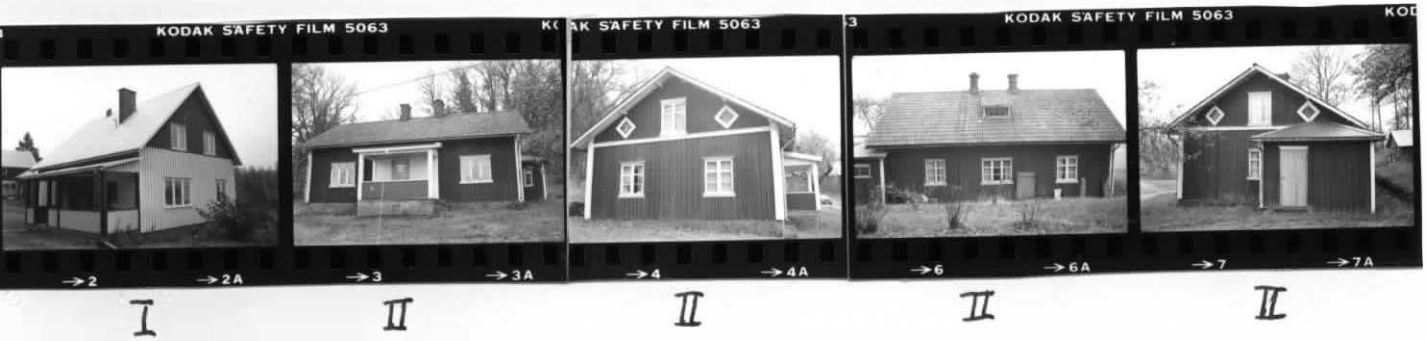

Arvika kn, Gunnarskog sn, Lövnäs 1:15, 1:21, 1:23