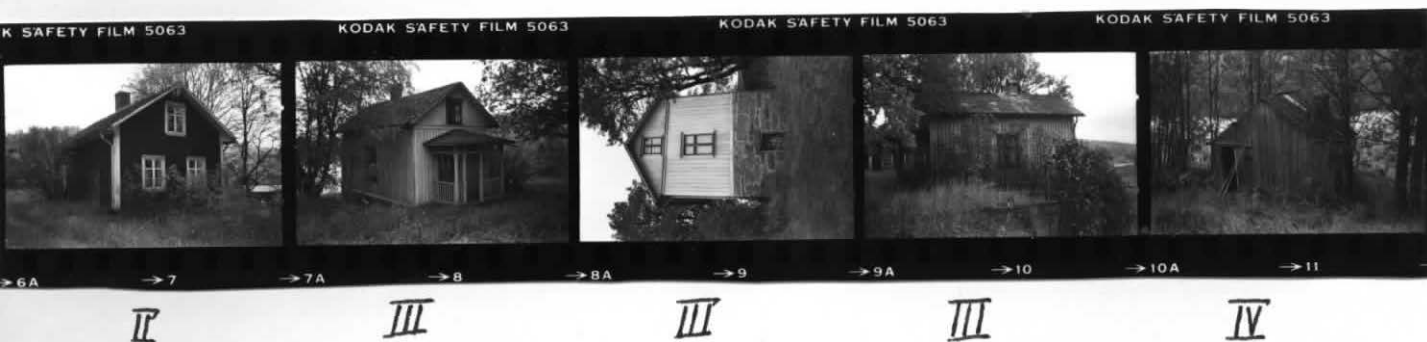

Byggnadsinventering

Värmlands Museum

1976

VA_00001: 1784.05

Arvika kommun
Gunnarskog socken

Foto

Arvika kn, Gunnarskog sn, Ingersbyn 1:3A

översikt