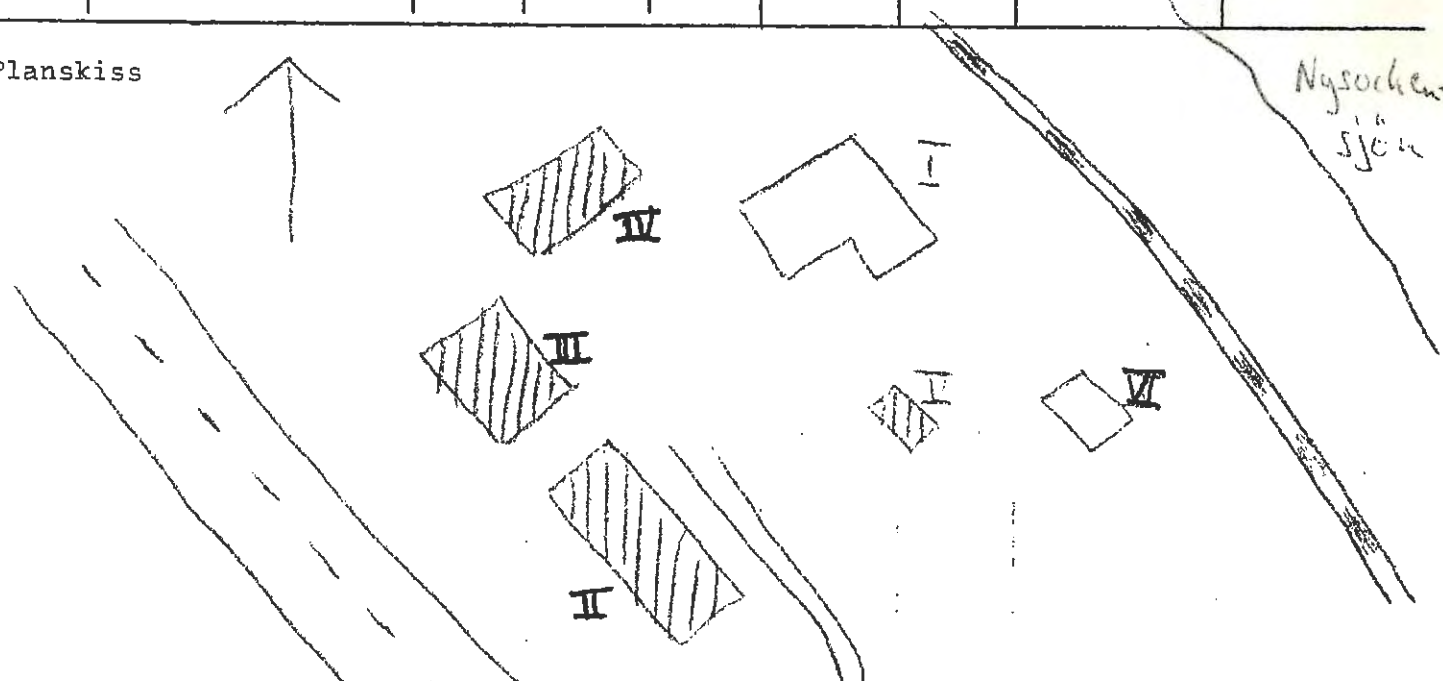

Kommun ..... Arvika ..... Församl. .... Ny ..... Datum ..... 11/8 .....
Fastighet ..... Tostebol 1:11 ..... Film nr ..... A 435 .....
Gårdsnamn ..... Sättra ..... Karta ..... 11 C 5 b .....
Anl. art ..... bostadsfastighet/krontorp .....
Uppgiftslämnare .....
Litteratur .....
Anteckn. ....

Åtgärder erfordras
stomme .....
fasad .....
taktäckn. ....

Hus nr	Husets funktion	Byggmtr	Fasad mtr	Färg	Taktäckn.	Int. bes.	Byggnadsår	Kommentar
I	boningshus	T	SLL	FR	P(S)		1850-60	ombyggt 1929-30
II	ladugård	Btg/B	-	V/FR	P(X)		1920-t.	
III	stall	B	-	FR	P(X)		"	
IV	garage	B	SLL	FR	P(X)		1930-t.	
V	jordkällare	S	-	-	P(X)		"	
VI	lillstuga	B	SLL	FR	P(X)		"	
VII								
VIII								
IX								
X								

Planskiss