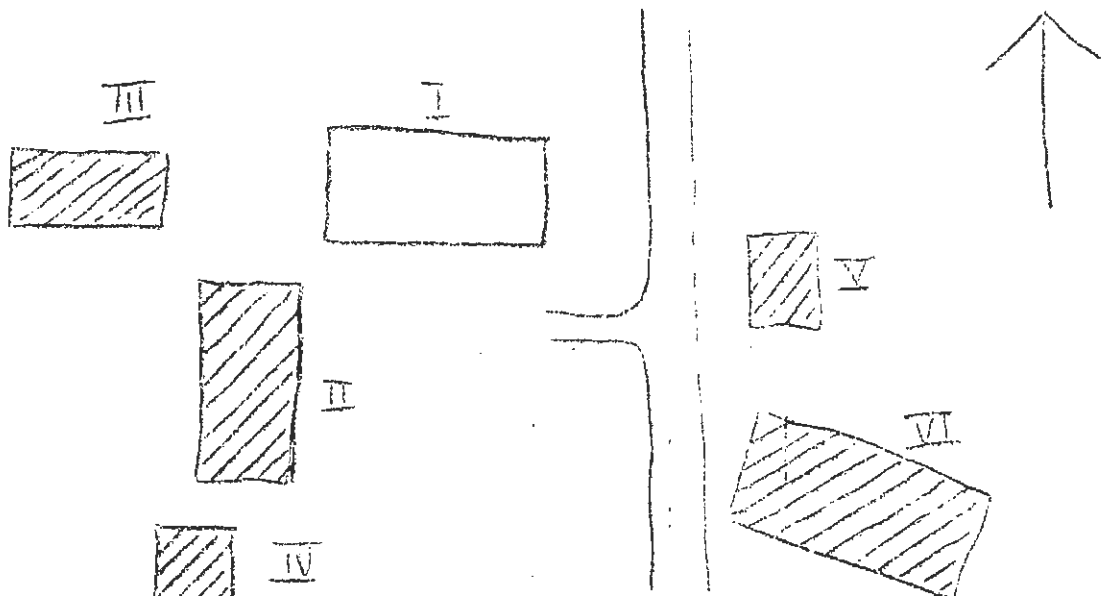

Kommun ..... Arvika ..... Församl. .... Ny ..... Datum ..... 12/8 .....
Fastighet ..... Skattebol 1:9 ..... Film nr ..... A 437 .....
Gårdsnamn ..... Blomstuga ..... Karta ..... 11 0 5 c .....
Anl. art ..... f.d. bondgård, bostadsfastighet .....
Uppgiftslämnare .....
Litteratur .....
Anteckn. ....

Åtgärder erfordras
stomme .....
fasad .....
taktäckn. ....

Hus nr	Husets funktion	Byggmtr	Fasad mtr	Färg	Taktäckn.	Int. bes.	Byggnadsår	Kommentar
I	Boningshus	T	Et/FFv	V/IBr	P(S)		1880-1920	kraftigt ombyggd
II	Tillstuga/loge	T	SL	FR	SK		1880-1900	
III	jordkällare	S/B	SL	FR	P(S)		1880-1900	
IV	vagnskjul	B	-	FR	2T		1910-1930	
V	småfåhus	Tg	-	X	stick		1890-1920	
VI	ladugård	B	-	FR	2T		1890-1920	
VII								
VIII								
IX								
X								

Planskiss .