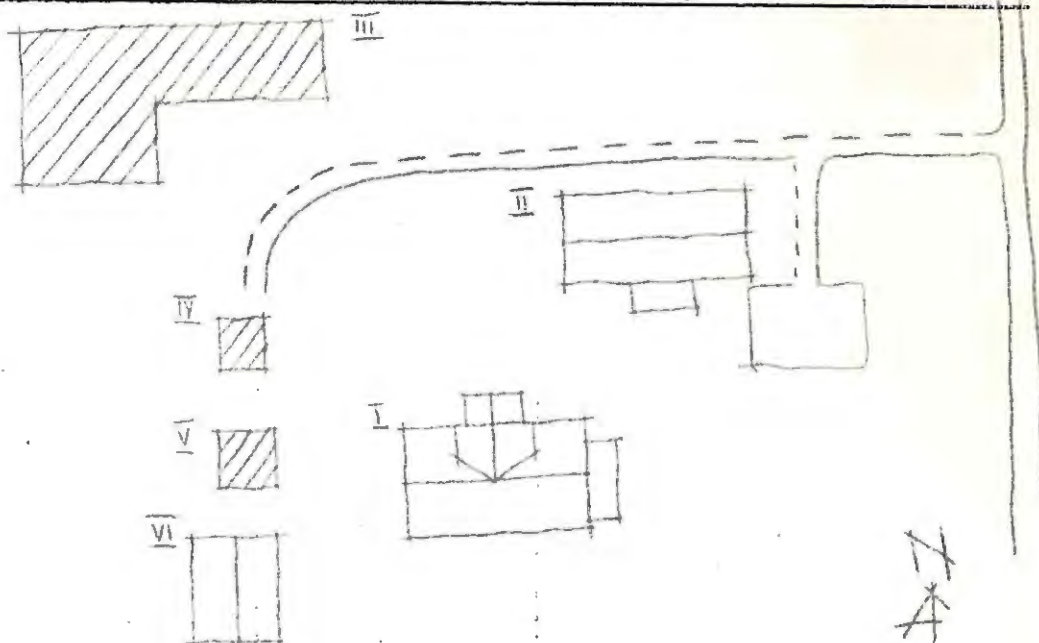

Kommun ..... Arvika ..... Församl. .... Ny ..... Datum 76-10-21 .....
Fastighet .. Sten 1:31 ..... Film nr A 603 .....
Gårdsnamn .. Stensgården, Södersten ..... Karta 11C 6c .....
Anl. art .. Bondgård, vandrarhem ..... Sign. AA .....
Uppgiftslämnare Nisse Magnusson, arendator ..... Åtgärder erfordras
Anteckningar Boningshus II var urspr. drängstuga. Byggdes om stomme .....
..... 1905 till Alderdomshem. Nu vandrarhem. fasad .....
..... taktäckn. ....

Hus nr	Husets funktion	Bygg mtr	Fasad mtr	Färg	Tak-täckn.	Byggn. år	Kommentar
I	Boningshus	T	SLP	FR	Et	b 1850-1900	
II	Boningshus	T	SLP	FR	SK	u 1905	Nu vandrarhem
III	Ladugård	S/B	Slät/SSP	SV/FR	P	u 1825-75	Tillbyggt 1900-10
IV	Garage	B	SLL	FR	Papp	u 1951	
V	Källare	S/B	-/SSP	X/FR	2T	b 1850-1900	
VI	"Dårhus"	T	SLL	FR	SK	b 1800-10	Inrymmer 2 celler "Cellhuset"
VII							
VIII							
IX							
X							

Situationsplan