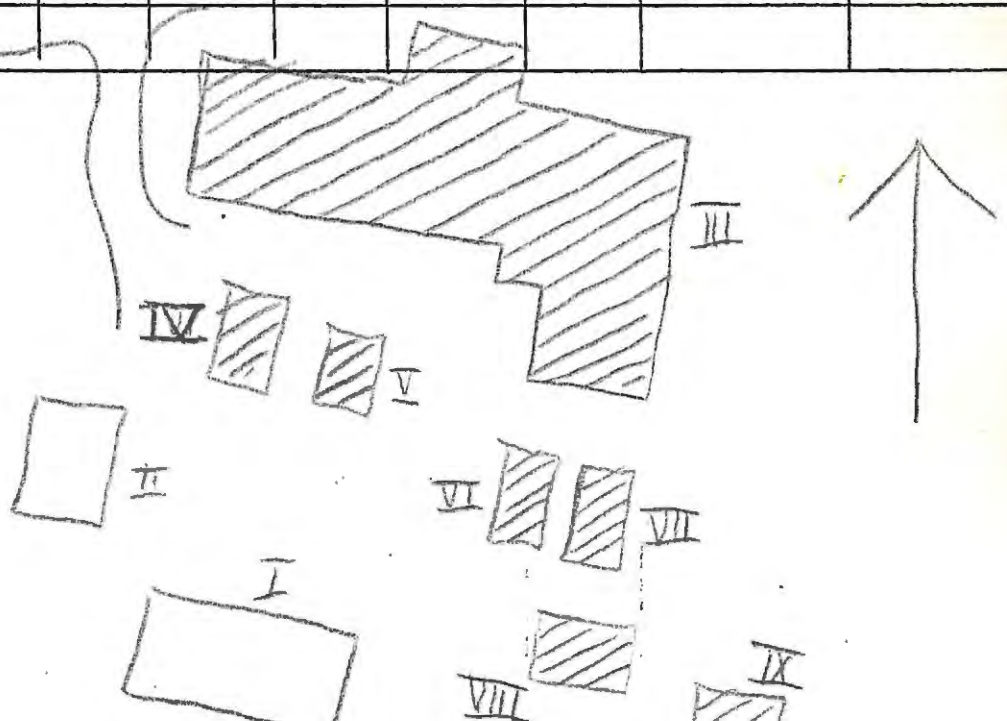

Kommun ..... Arvika ..... Församl. .... Ny ..... Datum 12/8
Fastighet ..... Västra Olebyn 1:3 ..... Film nr ..... A 439
Gårdsnamn ..... Dommartomta ..... Karta ..... 11 C 5 c
Anl. art ..... bondgård .....
Uppgiftslämnare ..... ägare Bertil Nilsson m.fl. .... Åtgärder erfordras
Litteratur ..... stomme .....
Anteckn. .... fasad .....
taktäckn. ....

Hus nr	Husets funktion	Bygg- mtr	Fasad mtr	Färg	Tak- täckn.	Int. bes.	Byggnads- år	Kommentar
I	boningshus	T	SLP	FR	BT		1789 U	1968-69 renoverad
II	lillstuga	T	SLP	FR	SK		1880	
III	ladugård	B/KS/T	-	FR	Et/P(X)		1860(1973)	+ s.k. knubb vedträn
IV	garage	B	SLL	FR	P(X)		1950-t.	
V	pumphus	KS/B	-	FR	Et		1940-t.	
VI	magasin	B	SL	FR	SK/P(X)		1930-t.	
VII	jordkällare	S					1860	
VIII	avträde	B	-	FR	P(X)		1930-t.	
IX	småfähus	T	-	FR	P(X)		1930-t.	
X								

Planskiss