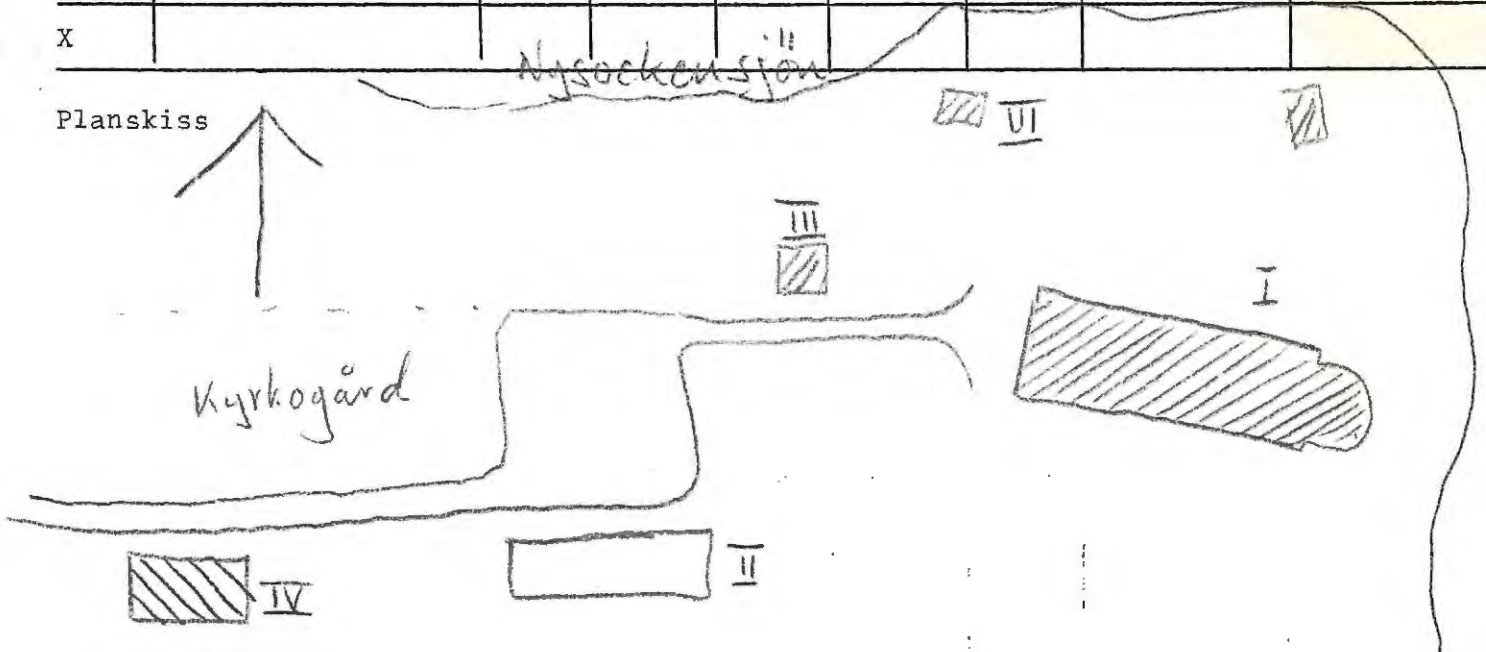

Kommun Arvika Församl. Ny Datum 12/8
Fastighet Stommen 1:2 Ny Film nr A 440
Gårdsnamn ..... Karta 11 C 5 c
Anl. art kyrka
Uppgiftslämnare ..... Åtgärder erfordras
Litteratur ..... stomme .....
Anteckn. .... fasad .....
taktäckn. ....

Hus nr	Husets funktion	Byggmtr	Fasad mtr	Färg	Taktäckn.	Int. bes.	Byggnadsår	Kommentar
I	kyrka	Tg	-	R	SK		1889 U	
II	Församl.hem	Tg	slät	grå	kopp.		1966 U	
III	bårhus	Tg	-	R	P(r)		1889 U	
IV	ladugård	T/B	SSP	FR	Et		1870-1900	b
V	båthus	B	-	FR	P(X)		1870-1900	b
VI	tvättstuga	B	SL	FR	Et		1900-30	b
VII								
VIII								
IX								
X								

Planskiss