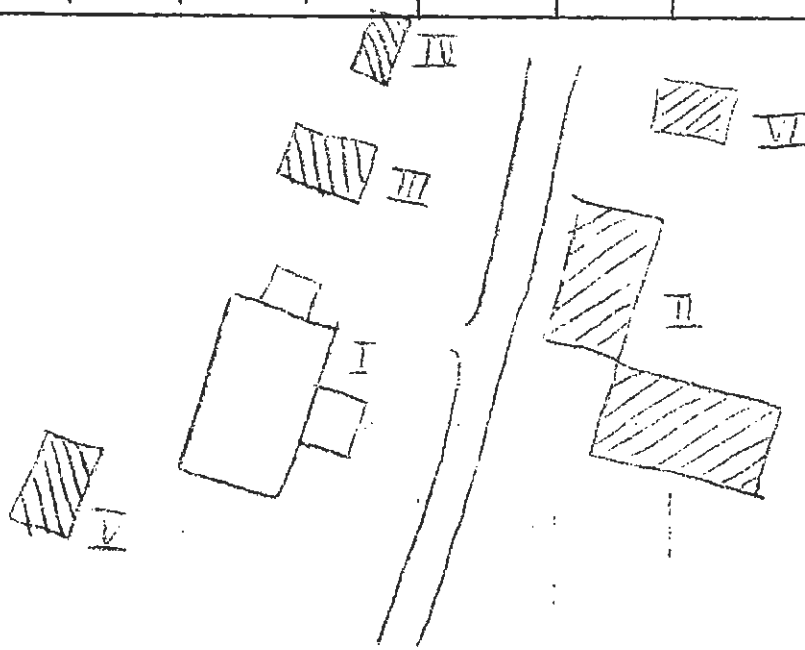

Kommun ..... Arvika ..... Församl. .... Ny ..... Datum ..... 11/8 .....
Fastighet ..... Skattebol 1:5 A ..... Film nr ..... A 437,438 .....
Gårdsnamn ..... Berget ..... Karta ..... 11 C 5^c .....
Anl. art ..... f.d. bondgård, bostadsfastighet .....
Uppgiftslämnare ..... Åtgärder erfordras .....
Litteratur ..... stomme .....
Anteckn. .... fasad .....
taktäckn. ....

Hus nr	Husets funktion	Byggmtr	Fasad mtr	Färg	Tak-täckn.	Int. bes.	Byggnads-år	Kommentar
I	boningshus						1840-50	
II	ladugård	T/B	SL	X/FR	ET/P(X)		1840-60	halva 1890-1910
III	magasin	Tg/T	SL	X/FR	P		1890-1910	
IV	småfåhus	T/B	-	FR	P		1890-1910	
V	jordkällare	S/B	-	X	P(X)		1840-60	
VI	vagnskjul	B	-	FR	P(X)		1900-30	
VII								
VIII								
IX								
X								

Planskiss