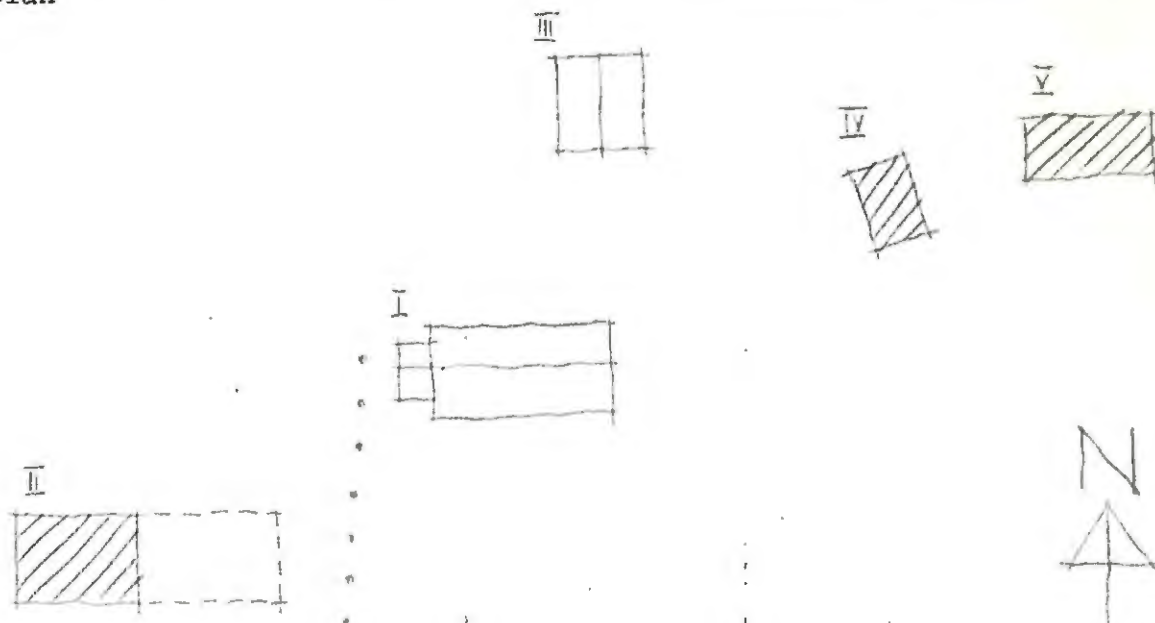

Kommun **Arvika** Församl. **Ny** Datum **76-10-26**
Fastighet **Sten 1:10** Film nr **A 609**
Gårdsnamn **Hultärnen** Karta **11C 6c**
Anl. art **Fd torp** Sign. **AA**
Uppgiftslämnare **Georg och Ivan Stenman** Åtgärder erfordras
Anteckningar stomme
fasad
taktäckn.

Hus nr	Husets funktion	Bygg mtr	Fasad mtr	Färg	Tak-täckn.	Byggn. år	Kommentar
I	Boningshus	T	SLL	FR	P	u 1919	
II	Ladugård	T	-	fr	Stick	u 1910-t	Delvis riven
III	Lillstuga	T	-	X	P	u 1901	
IV	Källare	KS	-	X	P	u 1959	
V	Vedbod	T/B	-/SSP	FR	P	b 1910-t	
VI							
VII							
VIII							
IX							
X							

Situationsplan