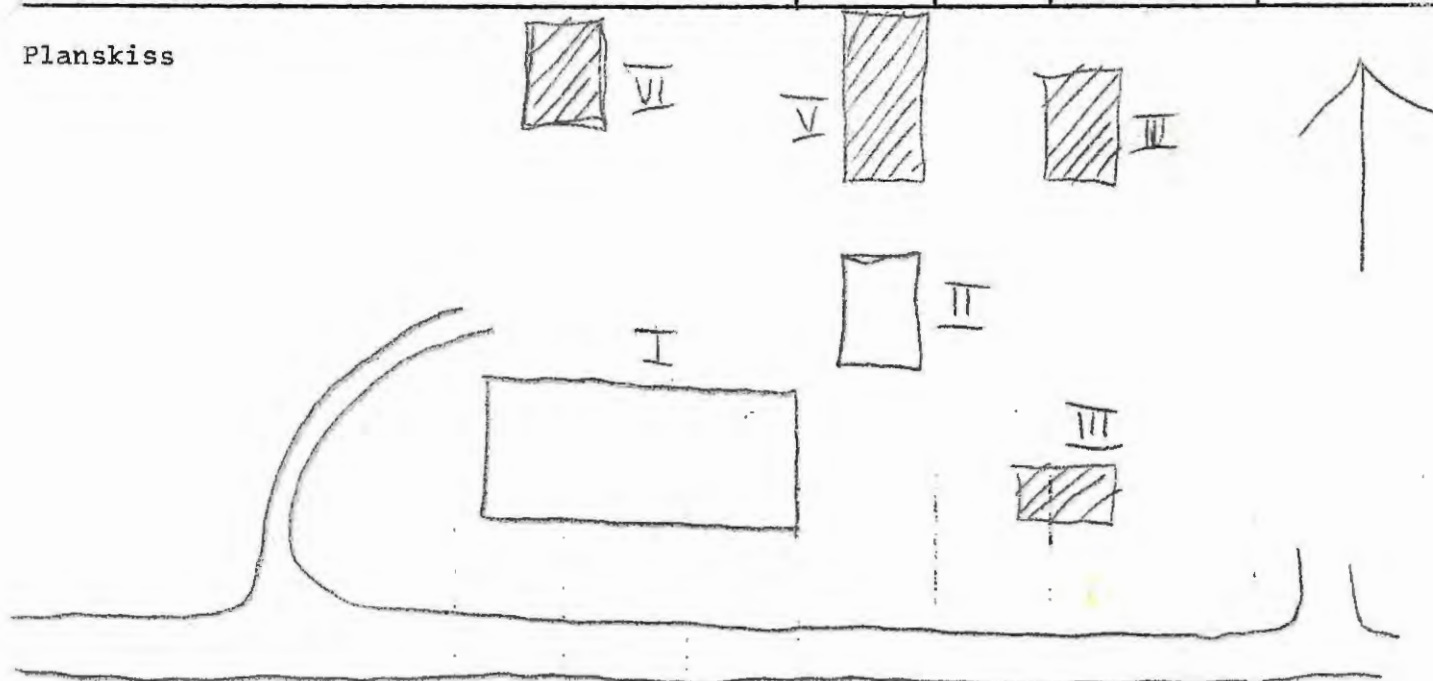

Kommun ..... Arvika ..... Församl. .... Ny ..... Datum ..... 20/8 .....

Fastighet ..... Östra Olebyn 2:3 ..... (nuv. 2:32) ..... Film nr ..... A 472 .....

Gårdsnamn ..... Olofsberg ..... Karta ..... 11 C 5 c .....

Anl. art ..... böningshus f.d. bondgård .....

Uppgiftslämnare ..... ägare Torsén ..... Åtgärder erfordras

Litteratur ..... stomme .....

Anteckn. .... fasad .....

..... taktäckn. ....

Hus nr	Husets funktion	Byggmtr	Fasad mtr	Färg	Taktäckn.	Int. bes.	Byggnadsår	Kommentar
I	böningshus	T	+	+	2T	U	1846	+ under rep.
II	lillstuga	T	SL	FR	SK	U	1780-1810	
III	jordkällare	S	-	-	P(X)		1840-50	
IV	vedskjul	T/B	SLP	FR	P(X)		"	
V								
VI								
VII								
VIII								
IX								
X								

Planskiss