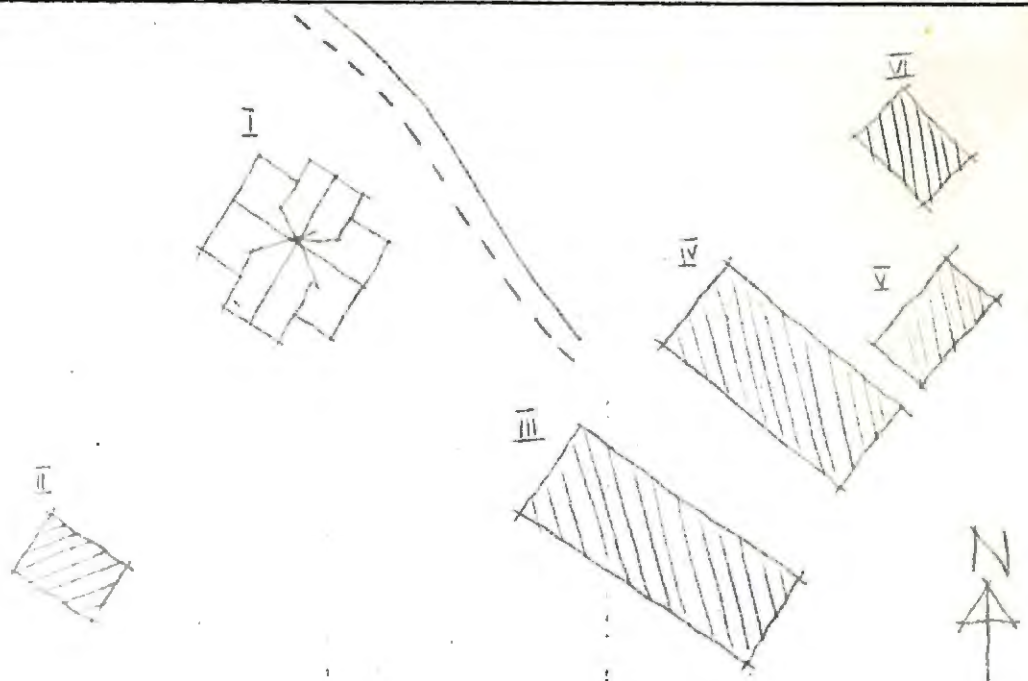

Kommun Arvika ..... Församl. Ny ..... Datum 1976-10-26 .....

Fastighet Strand 1:27 ..... Film nr A 608 .....

Gårdsnamn Sörstugan ..... Karta 11C 6b .....

Anl. art Bostadsfastighet f.d. bondgård ..... Sign. AA .....

Uppgiftslämnare Hyresgäst ..... Åtgärder erfordras
stomme .....
fasad .....
taktäckn. ....

Hus nr	Husets funktion	Bygg mtr	Fasad mtr	Färg	Tak-täckn.	Byggn. år	Kommentar
I	Boningshus	T	SFS	OG	SK	a: 1916	Moderniseras kläs med plåt
II	Tvättstuga	T	SLL	FR	2T	b: 1850-1900	
III	Loge	T	-	FR	2T	b: 1850-1900	
IV	Ladugård, lada	T	-	FR	2T	b: 1850-1900	
V	Vedbod m.m	B	SLL	FR	2T	b: 1850-1900	
VI	Visthusbod	T	SLP	FR	2T	b: 1850-1900	
VII							
VIII							
IX							
X							

Situationsplan