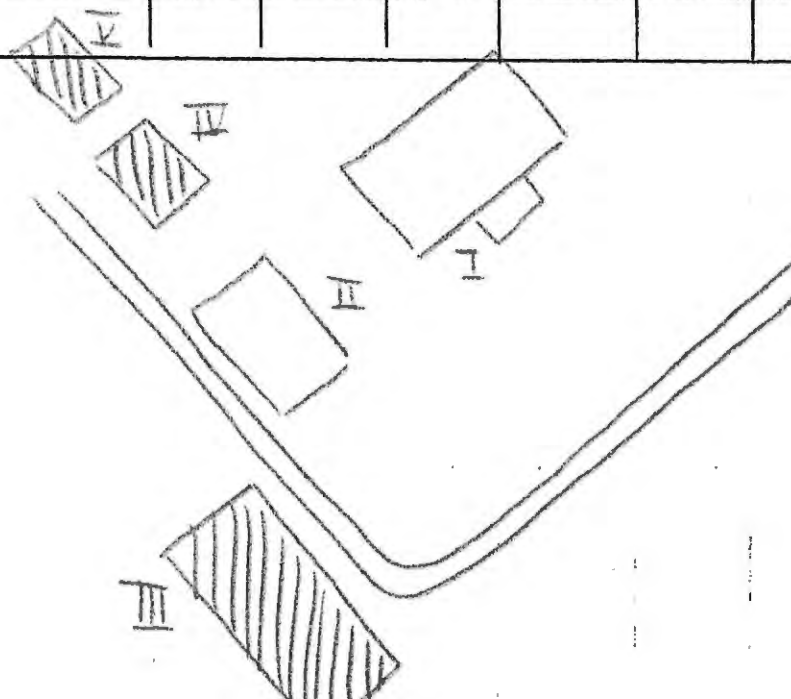

Kommun ..... Arvika ..... Församl. .... Ny ..... Datum ..... 11/8 .....

Fastighet ..... Västra Brevik 1:18 ..... Film nr ..... A 434 .....

Gårdsnamn ..... Väststuga ..... Karta ..... 11 C 5 b .....

Anl. art ..... f.d. bondgård, sommarbost. ....

Uppgiftslämnare ..... ägare Ströms ..... Åtgärder erfordras

Litteratur ..... stomme .....

Anteckn. .... fasad .....

..... taktäckn. ....

Hus nr	Husets funktion	Byggmtr	Fasad mtr	Färg	Taktäckn.	Int. bes.	Byggnadsår	Kommentar
I	boningshus	T	SFS	OG	SK		1850-60	ombyggt sekskifte
II	lillstuga	T	SFS	OG	SK		1840-60	"
III	ladugård	B	-	FR	P(X)		1890-1910	B
IV	magasin/stolpbod	T	SSP	FR	SK		1800-40	U
V	hönshus	B	SLL	FR	Et		1910-30	U
VI								
VII								
VIII								
IX								
X								

Planskiss