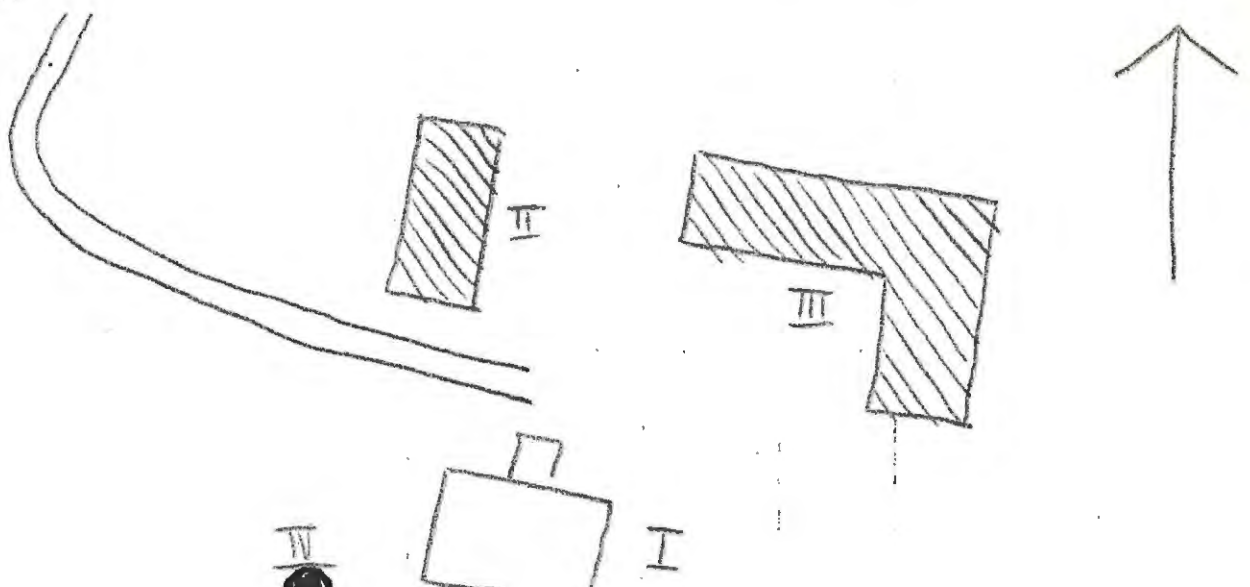

Kommun ..... Arvika ..... Församl. .... Ny ..... Datum ..... 8/8 .....
Fastighet ..... Västra Bredvik 1:4, 1:11, 1:22 ..... Film nr ..... A 433 .....
Gårdsnamn ..... Lundaby ..... Karta ..... II C 5 b .....
Anl. art ..... f.d. bondgård .....
Uppgiftslämnare ..... ägare Rudholm 0571/36048 ..... Åtgärder erfordras .....
Litteratur ..... stomme .....
Anteckn. .... II källarbod/magasin ..... fasad .....
taktäckn. ....

Hus nr	Husets funktion	Byggmtr	Fasad mtr	Färg	Taktäckn.	Int. bes.	Byggnadsår	Kommentar
I	boningshus	T	SPS/SLP	OV	SK		1850-60	fin veranda
II	källarbod, magasin	T/B	-	FR	P(X)		"	1910 sågspånsten
III	ladugård	Tg/B	-	FR	Et		1930	
IV	avträde	B	SPS	OV	papp		1900-10	
V								
VI								
VII								
VIII								
IX								
X								

Planskiss