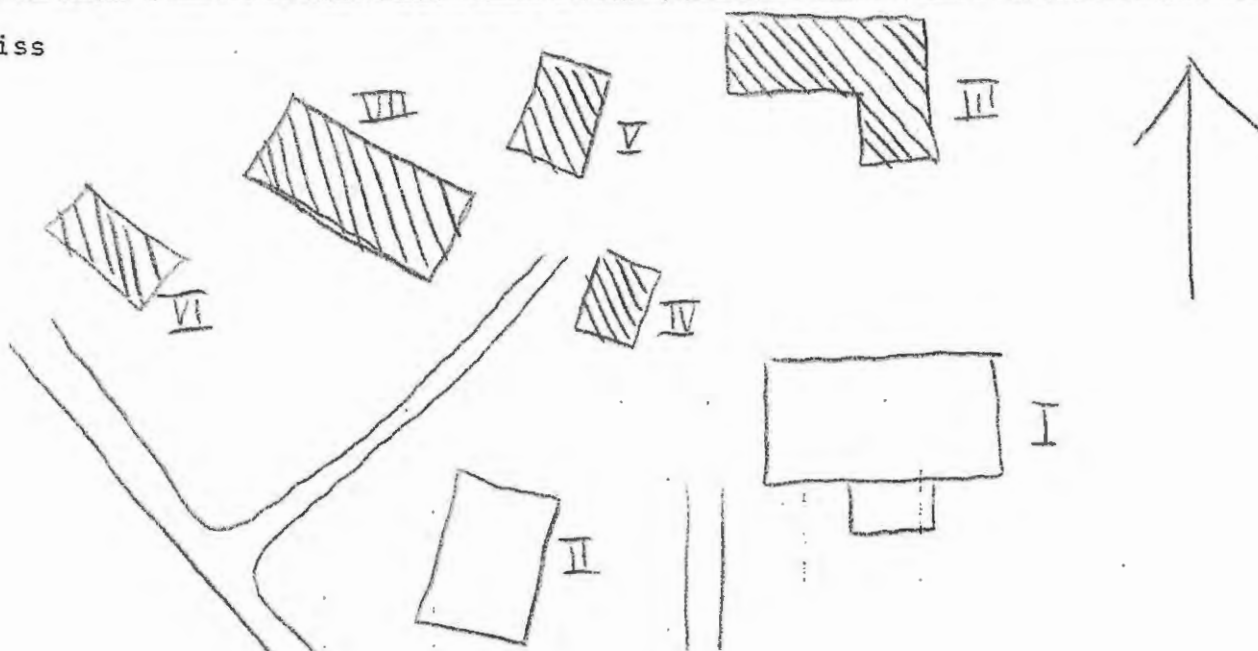

Kommun ..... Arvika ..... Församl. .... Ny ..... Datum ..... 11/8 .....
Fastighet ..... Tannerud 1:2 ..... Film nr ..... A 436 .....
Gårdsnamn ..... Norrstuga ..... Karta ..... 11 C 5 b .....
Anl. art ..... bondgård/såg .....
Uppgiftslämnare ..... ägare ..... Åtgärder erfordras
Litteratur ..... stomme .....
Anteckn. .... II Äldst i Tannerud V f.d. ladugård ..... fasad .....
taktäckn. ....

Hus nr	Husets funktion	Byggmtr	Fasad mtr	Färg	Tak-täckn.	Int. bes.	Byggnads-år	Kommentar
I	boningshus	T	SPS	OG	P(Gö)		1896	U
II	lillstuga	T	SL	X	SK		1750-1800	B
III	ladugård	KS/T/B	-	FR	P(X)		1894 (1937)	U
IV	magasin	B	SPS	FR	SK		"	U
V	vedbod/garage	T/B	SL	FR	P(X)		1950/1775	U 1825
VI	sågverk	B	-	X	P(X)		1950-tal	U
VII	verkstad	B	SSP	X	P(X)		1969	U
VIII								
IX								
X								

Planskiss