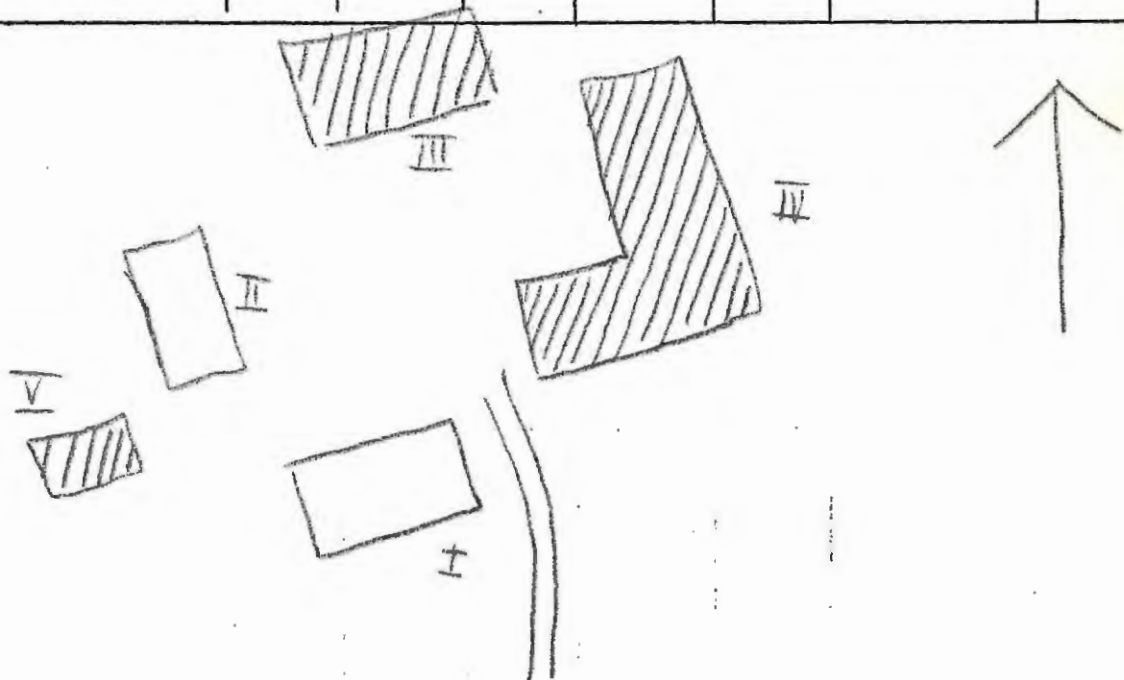

Kommun ..... Arvika ..... Församl. .... Ny ..... Datum ..... 11/8 .....

Fastighet ..... Västra Brevik 1:26 ..... Film nr ..... A 434 .....

Gårdsnamn ..... Höglunda ..... Karta ..... 11 C 5 b .....

Anl. art ..... böningshus .....
Uppgiftslämnare ..... ägare ..... Åtgärder erfordras
Litteratur ..... stomme .....
Anteckn. .... fasad .....
taktäckn. ....

Hus nr	Husets funktion	Bygg- mtr	Fasad mtr	Färg	Tak- täckn.	Int. bes.	Byggnads- år	Kommentar
I	böningshus	T	SLP	OV	SK		1840-60	B
II	lillstuga	T	SLL	FR	SK		1870-1900	B
III	magasin/ vedskjul	T	SLP	FR	SK/P		(1920/ 1840-60	u tillbyggt
IV	ladugård	B	-	FR	P(X)		1890-1910	B
V	tvättstuga	B	SLL	FR	P(Gö)		1920-40	B
VI								
VII								
VIII								
IX								
X								

Planskiss