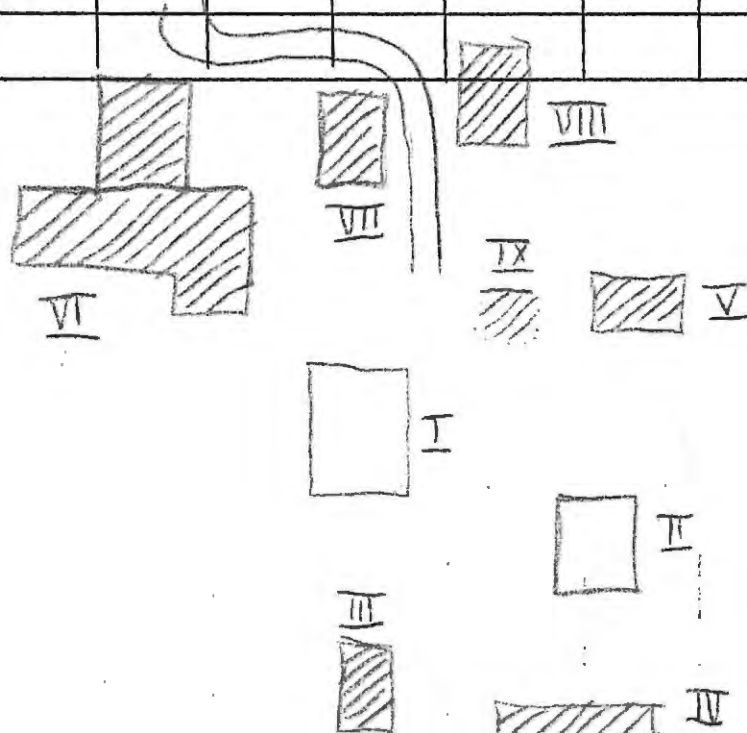

Kommun ..... Aryika ..... Församl. .... Ny ..... Datum ..... 12/8 .....

Fastighet ..... Stommen 1:1 ..... Film nr ..... A 440,441 .....

Gårdsnamn ..... Stommen ..... Karta ..... 11 C 5 c .....

Anl. art ..... bondgård, f.d. krongård .....

Uppgiftslämnare .....

Litteratur .....

Anteckn. .... I) ålder enl. Hedenskog (Sågboudden) .....

Åtgärder erfordras
stomme .....
fasad .....
taktäckn. ....

Hus nr	Husets funktion	Byggmtr	Fasad mtr	Färg	Taktäckn.	Int. bes.	Byggnadsår	Kommentar
I	boningshus	T	SLL	FR	2T	X	1640 u	+ ombyggt
II	lillstuga	T	SLL	FR	2T		1919 u	
III	garage	B	SLL	FR	P(X)		1939 u	
IV	hönshus	Tg	-	R	P(X)		1890-1910	b
V	mjölkammare	T	SLP/SLL	FR	2T		1880-90	timret från 1640
VI	ladugård	B	SLL	FR	Et/2T/ stick		1910 (1957)	b
VII	magasin	B	SLL	FR	P(X)		1935 R	
VIII	redskapsskjul, stall	B/T	SLP	FR	P(X)		1880-1910	
IX	jordkällare	S	-	-	-		1880-1910	
X								

Planskiss