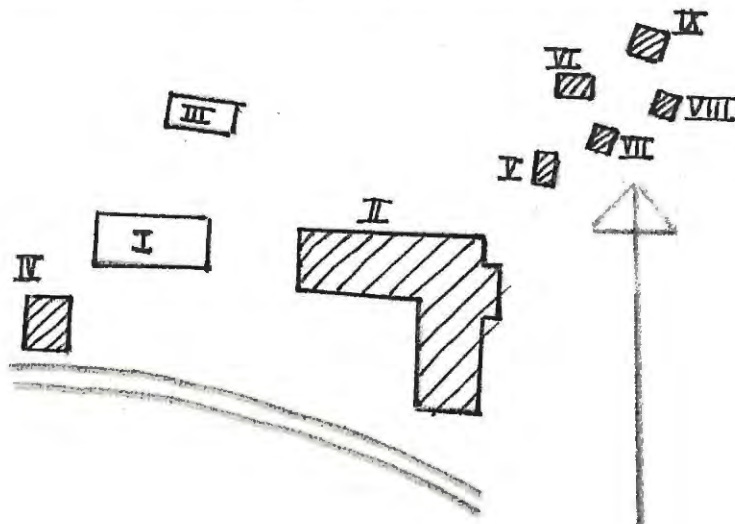

Planskiss

Kommun Arvika Församl. Glava Datum 9.7.74

Fastighet Västra Knäll 1:23 Film nr A.155

Gårdsnamn Karta 1:1 G. 1:3

Anl. art Bondgård, nu öde Åtgärder erfordras

Uppgiftslämnare Granne stomme

Litteratur fasad