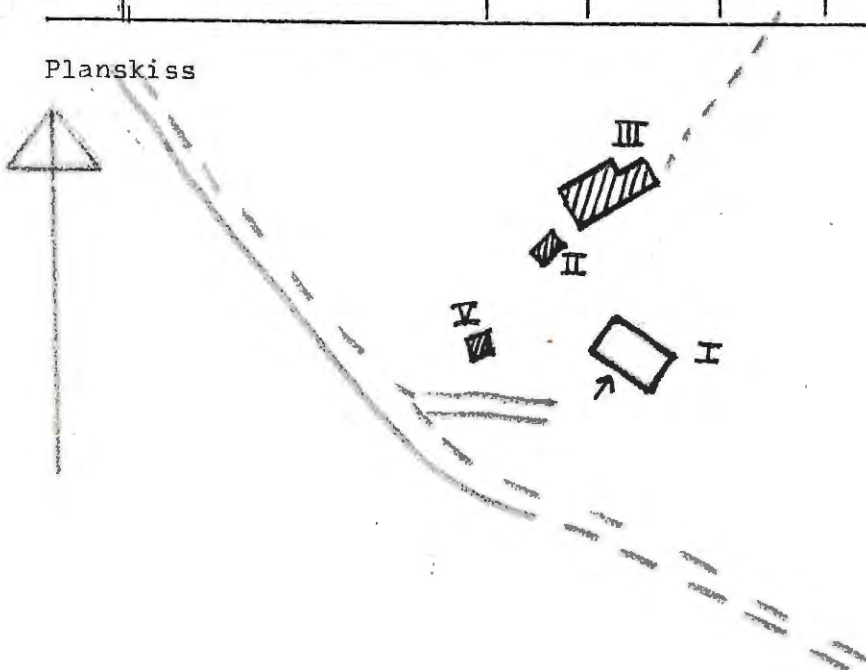

Kommun Arvika..... Församl. Glava..... Datum 2.8.74.....
Fastighet Fors.1:5..... Film nr 234.....
Gårdsnamn Hagen..... Karta 11C 1e.....
Anl. art Fd. torp, nu sommarstuga.....
Uppgiftslämnare ..... Åtgärder erfordras
Litteratur ..... stomme .....
Anteckn. .... fasad .....
.... taktäckn. ....

Hus n:r	Husets funktion	Byggmtr	Fasad mtr	Färg	Taktäckn	Int. bes.	Byggnadsår	Kommentar
I	Boningshus	T	SLL	FR	SK		1875-1925	
II	Uthus	B	SLP	FR	Pr		1900-1950	
III	Ladugård	B/T	-/SLL	FR	P		1875-1925	delvis yngre
IV	Vedbod							rasat
V	Källare	Btg	-	-	P		1930-1960	
VI								
VII								
VIII								
IX								
X								

Planskiss