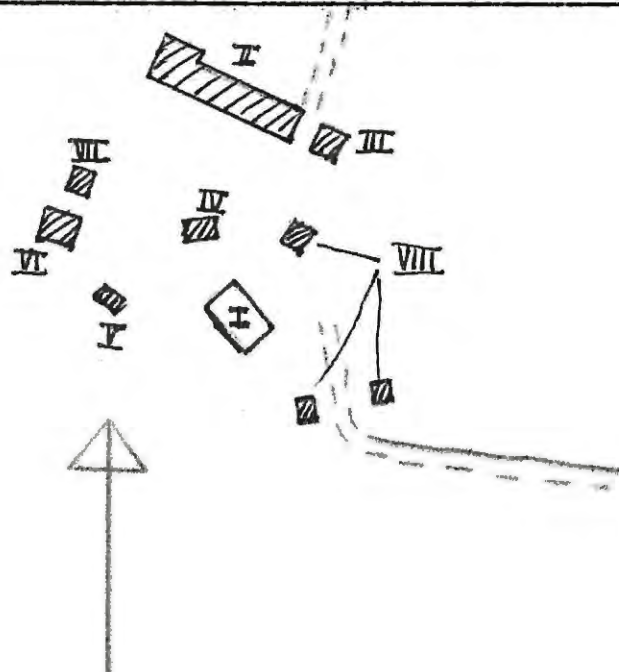

Planskiss

Foto se
baksidan

Kommun Arvika Församl. Glava Datum 24.7.74

Fastighet Fors 1:5, Gängene 1:1 Film nr A 197

Gårdsnamn Klätteviken Karta 100 9d

Anl. art Bondgård, nu sommarställe

Uppgiftslämnare Ägaren Åtgärder erfordras
stomme