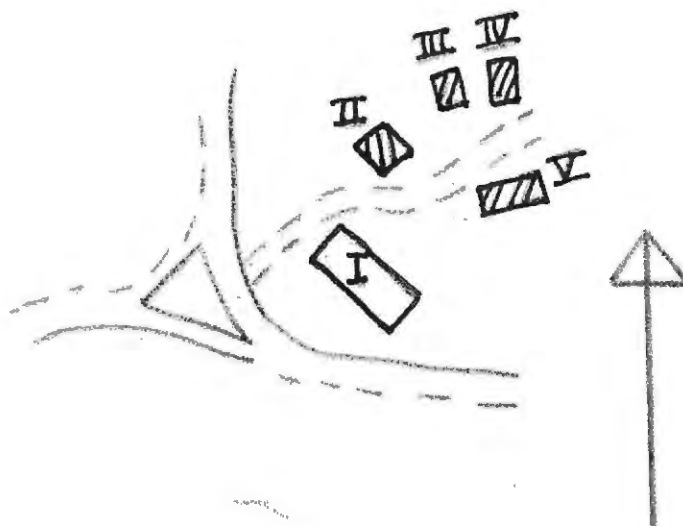

Kommun .. *Arvika* ..... Församl. *Glava* ..... Datum *3.7.74* .....
Fastighet *Glava glasbruk*, *Her familjshus* ..... Film nr *A.145* .....
Gårdsnamn ..... Karta *110.1c* .....
Anl. art *Bostadsfastighet* .....
Uppgiftslämnare ..... Åtgärder erfordras
Litteratur ..... stomme .....
Anteckn. *Arbetspostad för flera familjer, i genspikade ytterdörrar* ..... fasad .....
taktäckn. ....

Hus n:r	Husets funktion	Byggmtr	Fasad mtr	Färg	Taktäckn	Int. bes.	Byggnadsår	Kommentar
-	Boningshus	T	ELL	GO	SK		1900-1940	
II	Hemlighus	B	ELL	FR	P		1900-1940	
III	Garage	B	-	FR	Papp		1920-1950	
IV	Vagnslider	B	-	FR	P		1930-1960	
V	Stall, vedbod	T/B	SSP/-	X/FR	P		1910-1940	
VI								
VII								
VIII								
X								

anskiss

Foto se baksidan