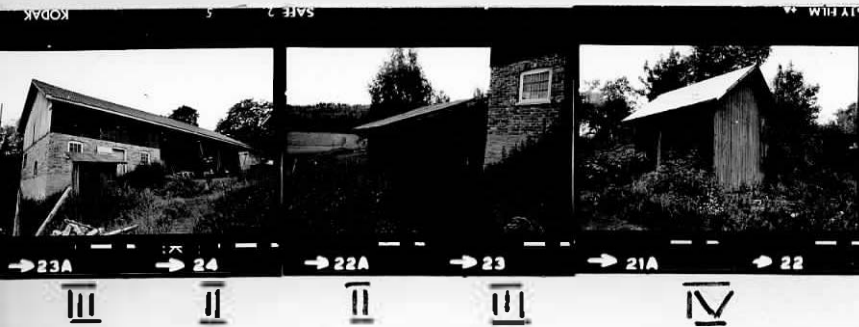

Stavnäs

Arvika kommun, ~~Glewa~~ socken, Söpple 1:3 A