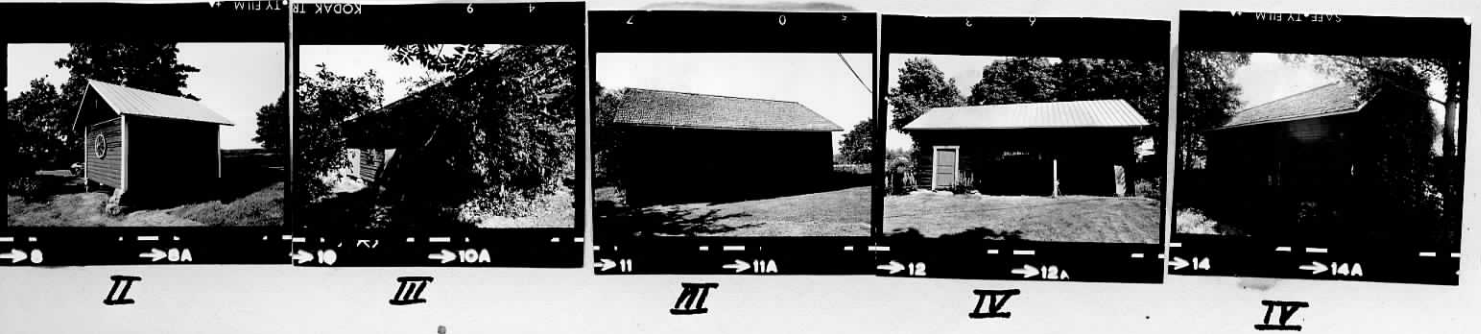

ARVIKA, Stavnäs, Näbbo 1:12