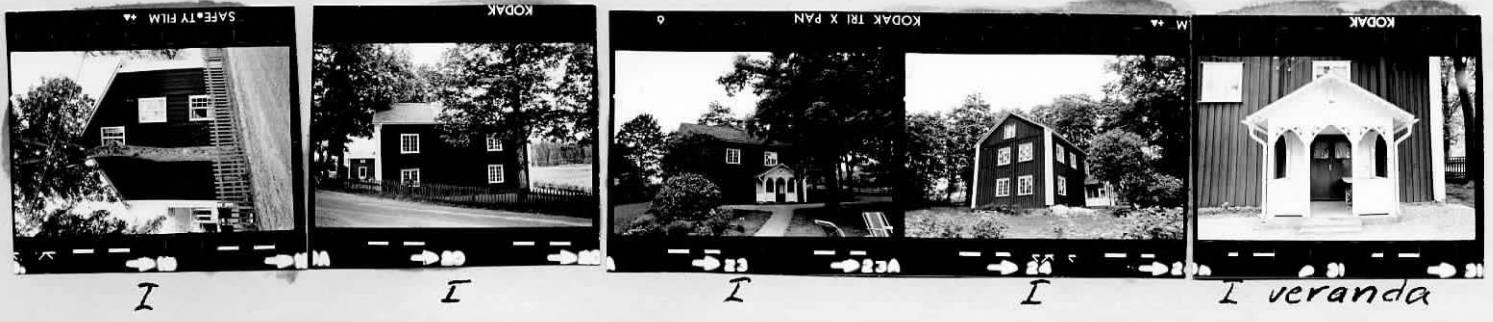

ARVIKA, Stavnäs, Fjöle 3:18