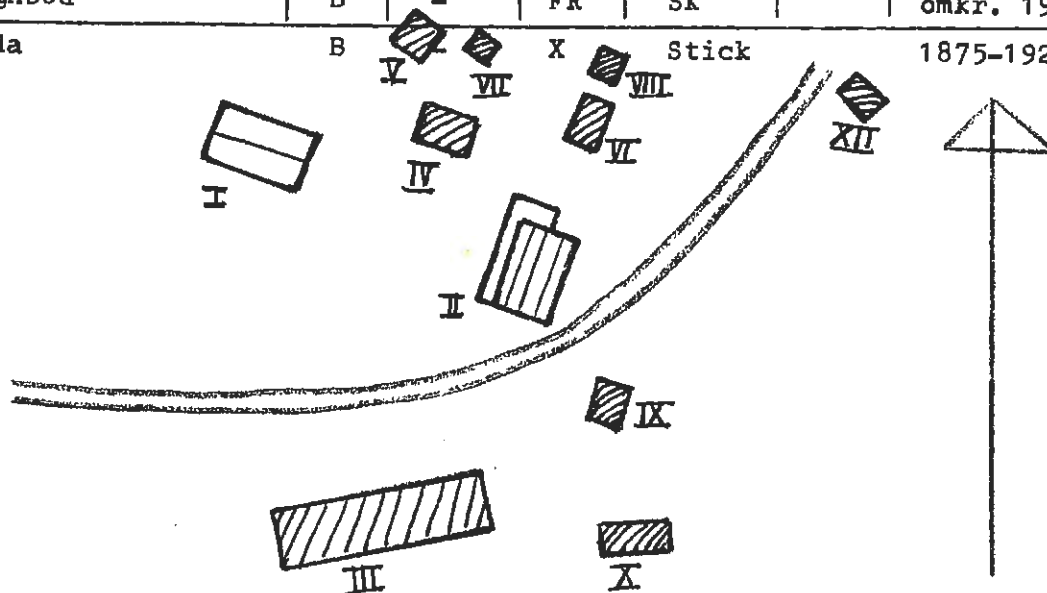

Kommun ..Arvika..... Församl. Stavnäs..... Datum ..23.7.74.....
Fastighet ..Östra Stömne 1:6..... Film nr A.193.194.....
Gårdsnamn ..Öst i stugan..... Karta ..10C 8f.....
Anl. art ..Bondgård.....
Uppgiftslämnare ..Tage Wegnæus, fd. ägare..... Åtgärder erfordras
Litteratur ..... stomme .....
Anteckn. Gården har gått i arv i släkten sedan 1600-talet..... fasad .....
taktäckn. ....

Hus n:r	Husets funktion	Byggmtr	Fasad mtr	Färg	Taktäckn	Int. bes.	Byggnadsår	Kommentar
I	Boningshus	T	SLP	FR	SK		1854	under restaurering
II	Boningshus	Rv	SLL	FR	P		1930	tillbyggt 1970
III	Ladugård	T, B	-	FR	P		1928	
IV	Visthusbod	T	-	FR	SK		1800-1850	
V	Hönshus	T	-	FR	P		1929	
VI	Vedbod	B	-	FR	P		omkr. 1910	
VII	Avtråde	B	SLP	FR	SK		omkr. 1900	
VIII	Svinhus	T	-	FR	P		omkr. 1910	
IX	Magasin	T	delvis SLP	X	SK		1860-t.	
X	Vagnbod	B	-	FR	SK		omkr. 1910	

XI Lada
Planskiss

1875-1925

Foto se baksidan

XI