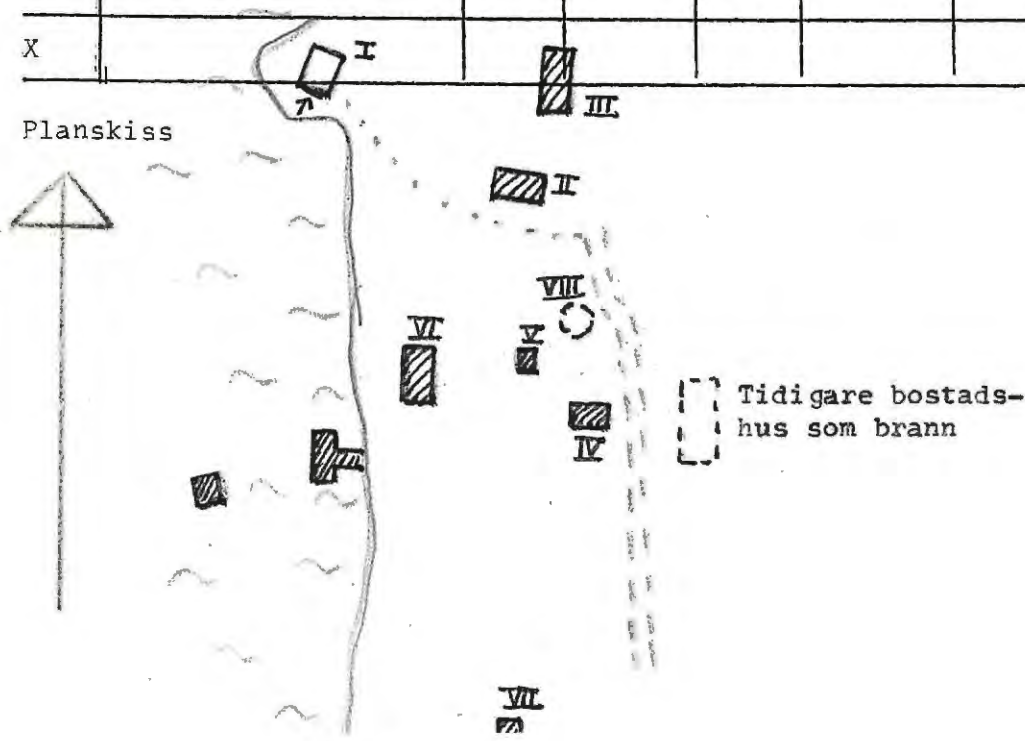

Kommun Arvika..... Församl. Stavnäs..... Datum 22.7.74.....
Fastighet Tångeberg 1:6, ägare: Karlstad Arbetarekommun..... Film nr 204-205.....
Gårdsnamn ..... Karta 10C 9e.....
Anl. art Badplats.....
Uppgiftslämnare Badplatsvakt..... Åtgärder erfordras
Litteratur ..... stomme .....
Anteckn. .... fasad .....
.... taktäckn. ....

Hus n:r	Husets funktion	Byggmtr	Fasadmtr	Färg	Taktäckn	Int. bes.	Byggnadsår	Kommentar
I	Fd. sommarbostad	B	SLL	OG	SK	X	1940-1970	vänd
II	Magasin	T	-	FR	Papp		1850-1900	åstak
III	Uthus	B	-	FR	P		1940-1970	
IV	Magasin	T/B	-	FR	Papp		1875-1925	inreds
V	Hemlighus	B	-	FR	Papp		1960-1974	
VI	Omklädningshytter	B	SLL	FR	P		1960-1974	
VII	Hemlighus	B	-	FR	Papp		1960-1974	
VIII	Källare	S	-	-	Torv		1875-1925	
IX								
X