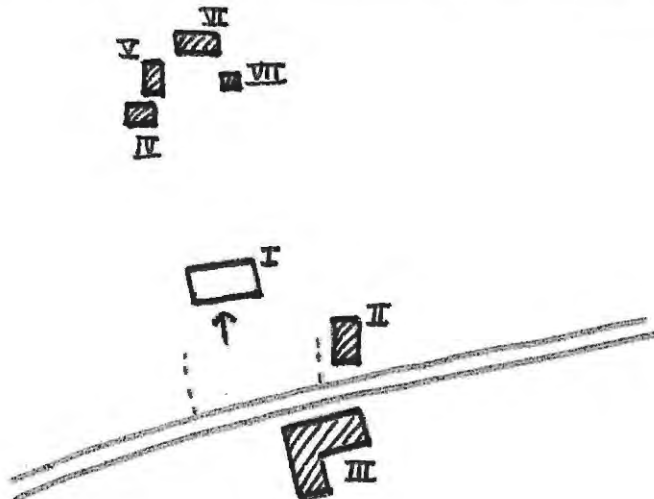

Kommun Arvika..... Församl. Stavnäs..... Datum 31.7.74...

Fastighet Västra Stömne 1:17..... Film nr 216.....

Gårdsnamn ..... Karta 100.8f.....

Anl. art Fd. bondgård.....

Uppgiftslämnare ..... Åtgärder erfordras

Litteratur ..... stomme .....

Anteckn. .... fasad .....

..... taktäckn. ....

Hus n:r	Husets funktion	Byggmtr	Fasad mtr	Färg	Taktäckn	Int. bes.	Byggnadsår	Kommentar
I	Boningshus	T	SLL	PV	SK		1875-1925	
II	Svinhus, vedbod	T/B	-	FR	SK		1900-1950	
III	Ladugård	T/B	SSP/-	FR	SK/P/Stick /Et		1875-1925	
IV	Redskapsbod	B	SLP	FR	Et		1875-1925	
V	Uthus m. källare	B/S	-/SLL	X/FR	P		1900-1950	
VI	Lillstuga	T	-/SSP	X	SK		1875-1925	
VII	Hemlighus	B	SLL	FR	P		1930-1970	
VIII								
IX								
X								

Planskiss