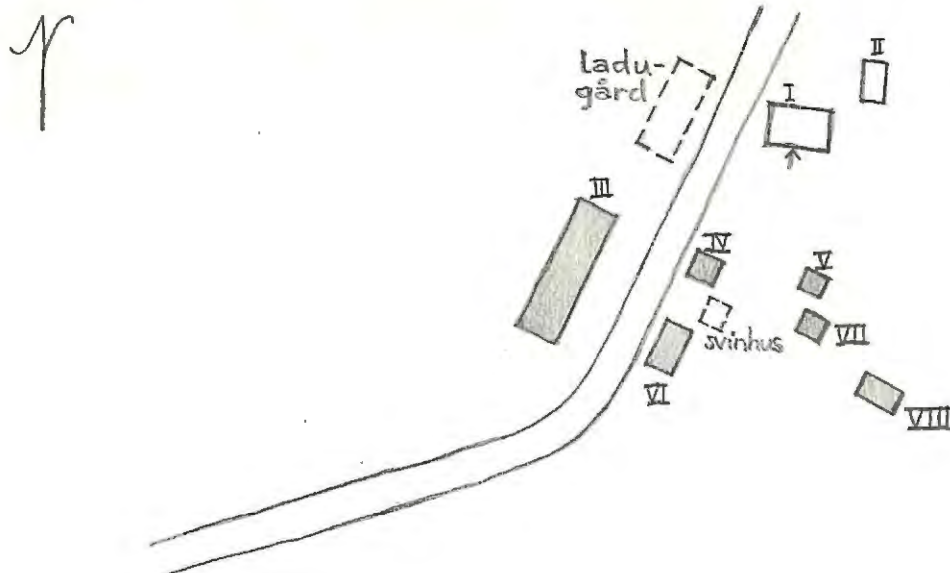

Kommun Arvika ..... Församl. Stavns ..... Datum 19 juni 74
Fastighet Ämnebol 1:3 ..... Film nr 84
Gårdsnamn ..... Karta 11C, 1g
Anl. art bondgård
Uppgiftslämnare Malmgren, f.d. ägare Nyqvist ..... Åtgärder erfordras
Litteratur ..... stomme .....
Anteckn. .... fasad .....
.... taktäckn. ....

Hus nr	Husets funktion	Byggmtr	Fasad mtr	Färg	Taktäckn	Int. bes.	Byggnadsår	Kommentar
I	boningshus =	T	SLL	FR	2T		1804	ingången flyttad fr andra sidan, affär sl. 1800-tal
II	lillstuga	T	SLL	FR	2T		1825-75	använd som snickarbod
III	ladugård	B	-	FR	Et		1948	
IV	magasin	B	-	FR	P		1910-30	
V	magasin	T	SLL/	FR	P		1850-1950	
VI	hönshus	T/B	SLL/-	FR	P		1930-40	
VII	f.d. hönshus	B	-	FR	P		1875-1925	används ej
VIII	potatiskälla re	S/T	-	X	P		1850-1900	används ej
IX								
X								

Planskiss

Foto se
baksidan