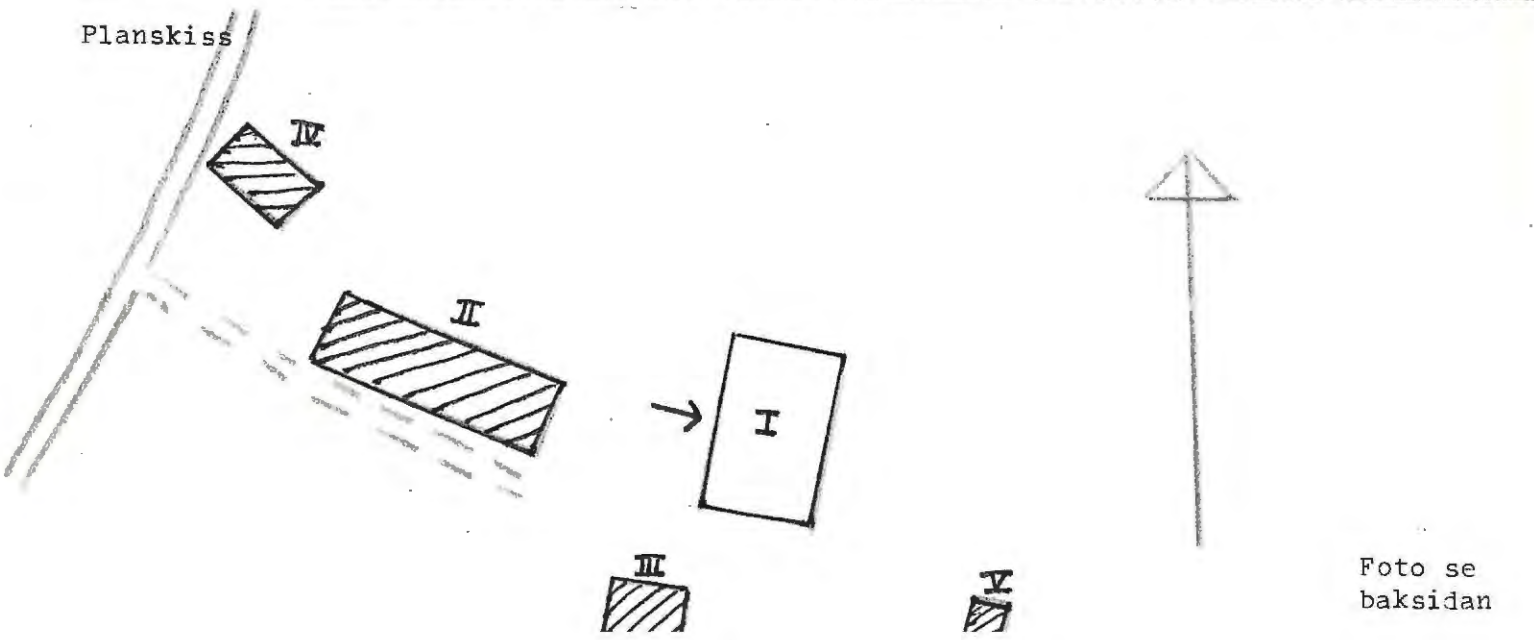

Planskiss

Foto se baksidan

Kommun Arvika..... Församl. Stavnäs..... Datum 25.7.74.....
 Fastighet Söpple 1:17 B..... Film nr A 212.....
 Gårdsnamn Bråten..... Karta 100 9e.....
 Anl. art Fd. torp.....
 Uppgiftslämnare -..... Åtgärder erfordras
 Litteratur stomme
 Anteckn. fasad
 taktäckn.