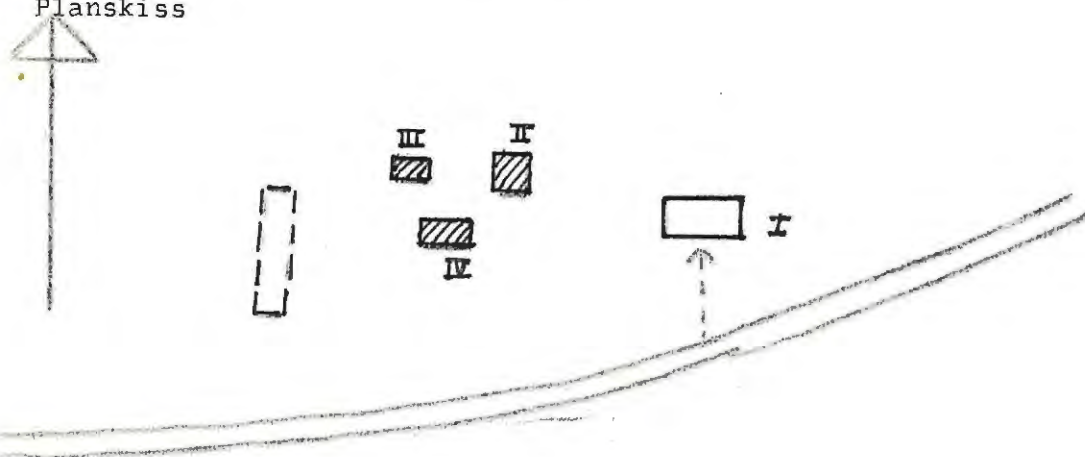

Kommun Arvika ..... Församl. Stavnäs ..... Datum 24.7.74 .....

Fastighet Söpple 1:37 (och 1:35?) ..... Film nr 210 .....

Gårdsnamn ..... Karta 10C 9e .....

Anl. art Fd. torp .....

Uppgiftslämnare ..... Åtgärder erfordras

Litteratur ..... stomme .....

Anteckn. .... fasad .....

..... taktäckn. ....

Hus n:r	Husets funktion	Byggmtr	Fasad mtr	Färg	Taktäckn	Int. bes.	Byggnadsår	Kommentar
I	Boningshus	B	SLL	PV	P		1900-1950	
II	"Lillstuga"	B	-	FR	P		1900-1950	
III	Hemlighus	B	SLL	FR	P		1900-1950	
IV	Vedbod	B	-	FR	P		1900-1950	
V								
VI								
VII								
VIII								
IX								
X								

Planskiss