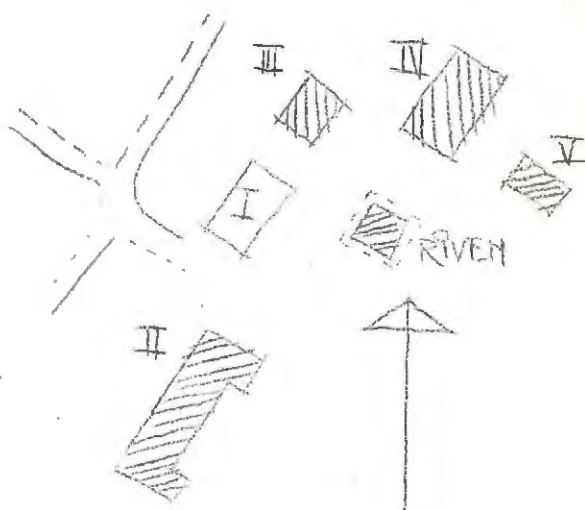

Kommun ... **Arvika** ..... Församl. **Stavnäs** ..... Datum .. **20.6.74** .....

Fastighet **Södra Klüssbol. 1:37** ..... Film nr **A116** .....

Gårdsnamn ..... Karta .. **11C Of** .....

Anl. art **Bondgård** .....

Uppgiftslämnare **Ägaren Marianne o Gunnar Thorellius köpt -68** ..... Åtgärder erfordras

Litteratur ..... 0570/60144 ..... stomme .....

Anteckn. **målade tak, bårder mm, kabelngnar** ..... fasad .....

..... taktäckn. ....

Hus n:r	Husets funktion	Byggmtr	Fasad mtr	Färg	Taktäckn	Int. bes.	Byggnadsår	Kommentar
I	Boningshus	T	SSP	GP	Sk		1901-1904	
II	Ladugård	T/B/	Slät/-	FR	Et		1900-1930	Stall i kubb och bruk
III	Källare	KS/B	-	VP)FR	P		1950-1960	
IV	Redskapsbod	B/T	-/SSP	FR	Sk		1900-1920	
V	Lillstuga	B	SLL	FR	P		1950-1970	
VI								
VII								
VIII								
IX								
X								

Planskiss

Foto se
baksidan