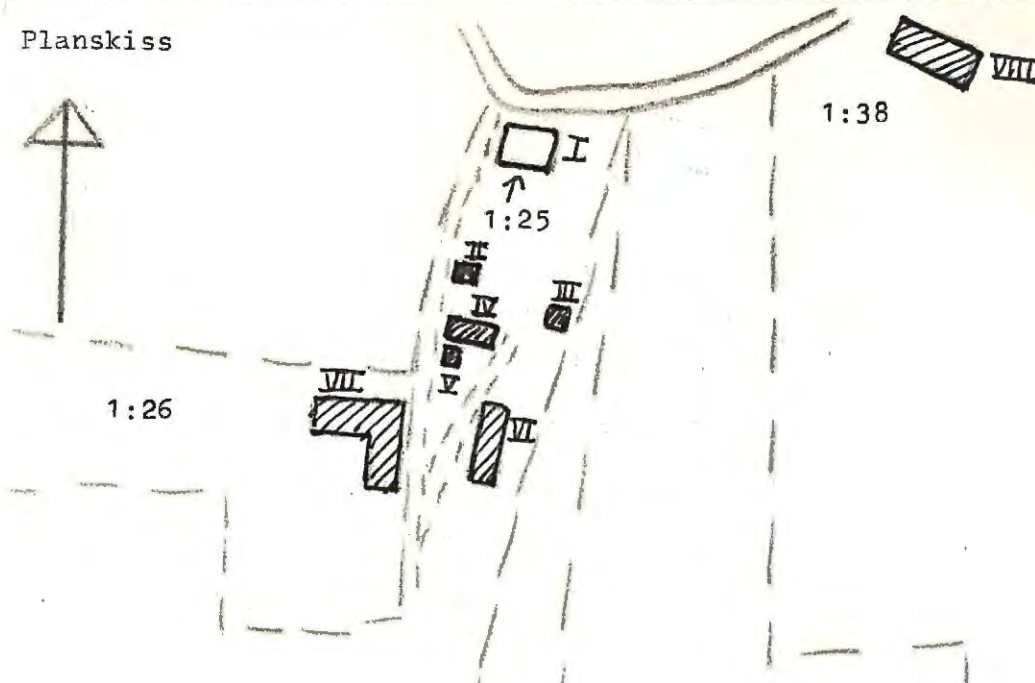

Kommun Arvika ..... Församl. Stavnäs ..... Datum 17.6.74 .....

Fastighet Svanniksboda 1:25 ..... Film nr 85, 86 .....

Gårdsnamn ..... Karta 11C, 1g .....

Anl. art Bondgård .....

Uppgiftslämnare Ägaren till 1:25, 1:26 ..... Åtgärder erfordras

Litteratur ..... stomme .....

Anteckn. .... fasad .....

..... taktäckn. ....

Hus n:r	Husets funktion	Byggmtr	Fasad mtr	Färg	Taktäckn	Int. bes.	Byggnadsår	Kommentar
I	Boningshus	T	SLL	FR	SK		1775-1825	1700tal enl. Gods och gårdar
II	Magasin	T	SLL	FR	Stick/P		1850-1900	1890tal enl. Gods och gårdar
III	Lillstuga	T	SLL	FR	2T		1850-1900	"
IV	Stall, vedbod	T/B	-	FR	Et/Stick		1850-1900	"
V	Svinhus	T	-	X	P		1880-1900	"
VI	Lada	B	-	X	Et/P		1900-1940	
VII								
VIII	Lada	B	-	X	P		1900-1940	"
IX								
X								

Planskiss

Foto se
baksidan