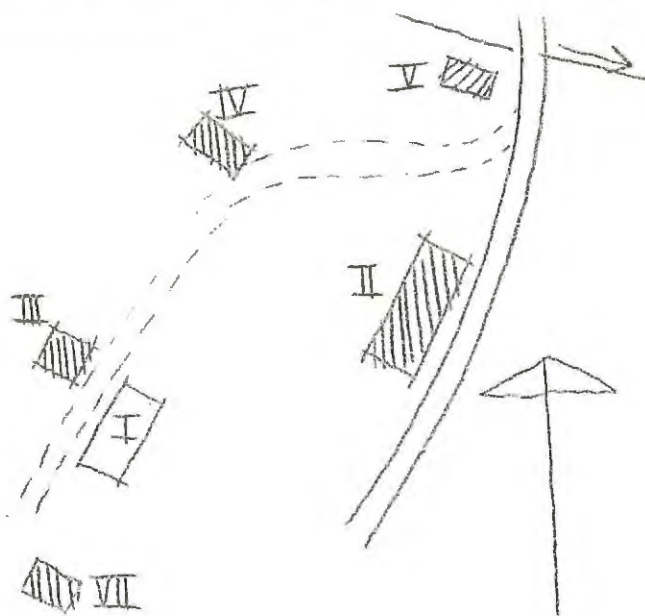

Kommun .. Arvika ..... Församl. Stavnäs ..... Datum .. 25.6.74 ..
Fastighet .. Södra Klässbol 1:11, 1:17 ..... Film nr .. A 129 ..
Gårdsnamn .. Upppeistuga ..... Karta .. 11C 1f, 11C 0 ..
Anl. art .. bondgård .....
Uppgiftslämnare .. ägaren ..... Åtgärder erfordras ..
Litteratur ..... stomme .....
Anteckn. .. källaren har tillhört en affär ..... fasad .....
taktäckn. ....

Hus n:r	Husets funktion	Byggmtr	Fasad mtr	Färg	Taktäckn	Int. bes.	Byggnadsår	Kommentar
I	boningshus	T	SLL	FR	SK		1850-1860	
II	lodugård	T/B/Tg	-/-/-/-/-/-/-		P		1875-1925	
III	visthusbod	T	-/SLL	X	SK		1850-1900	
IV	garage	B	-	FR	P		1940-1950	
V	tvättstug-bastu	B	-	FR	Papp		1940-1960	
VI	loge m lador	T/B	-/-	X	P		1860-1910	
VII	källare	S	-	-	Jord		1800-1850	välvd sten i taket
VIII								
IX								
X								

Planskiss

Foto se
baksidan