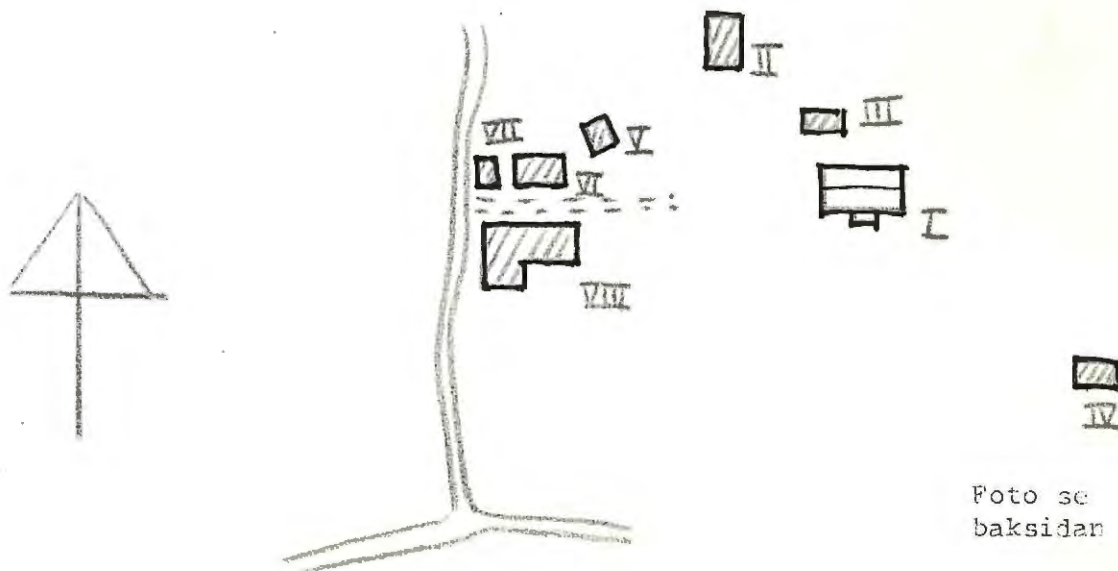

Planskiss

Foto se baksidan

Kommun Arvika..... Församling Stavns..... Datum ..27.6.....
 Fastighet Norra Skasis 1:27 m.fl...... Film nr 174.....
 Gårdsnamn Sörtomta..... Karta ..100.92.....
 Anl. art Bondgård.....
 Uppgiftslämnare Ägaren..... Åtgärder erfordras
 Litteratur stomme
 Anteckn. fasad
 taktäckn.