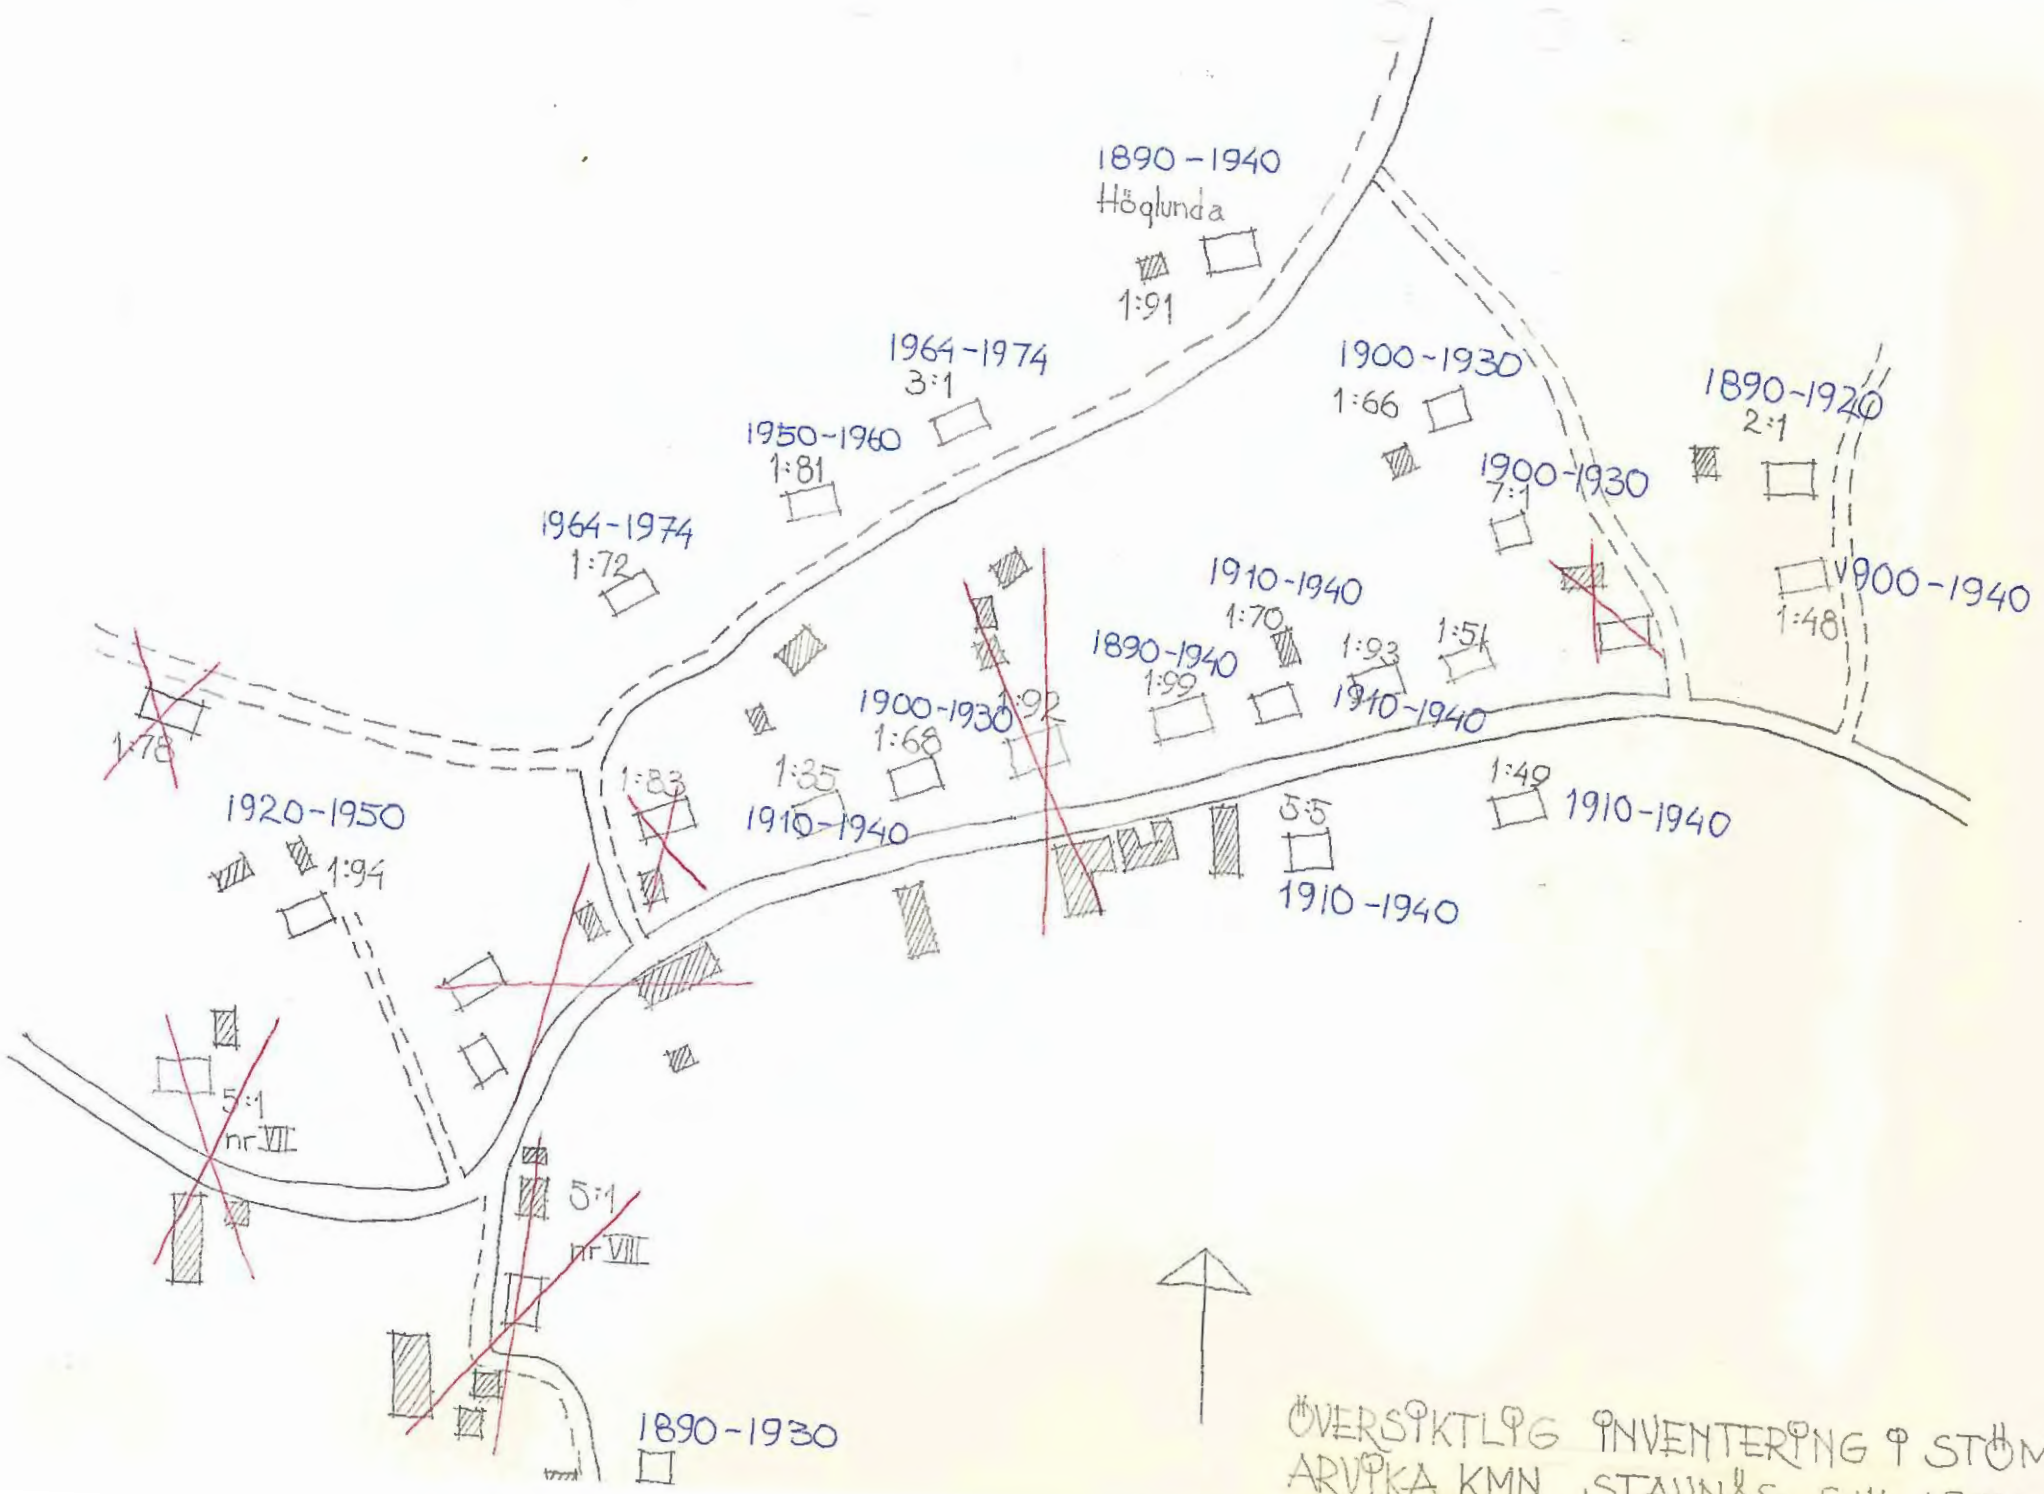

Planskiss

Foto se
baksidan

ÖVERSIKTLIG INVENTERING P STÖMNE
 ARVİKA KMN STAUNÅS S: N 1974

Kommun Arvika..... Församl. Stavnäs..... Datum ...19.7.74...

Fastighet Stömne 1:1..... Film nr A.251.191..

Gårdsnamn..... Karta 10C.8f.....