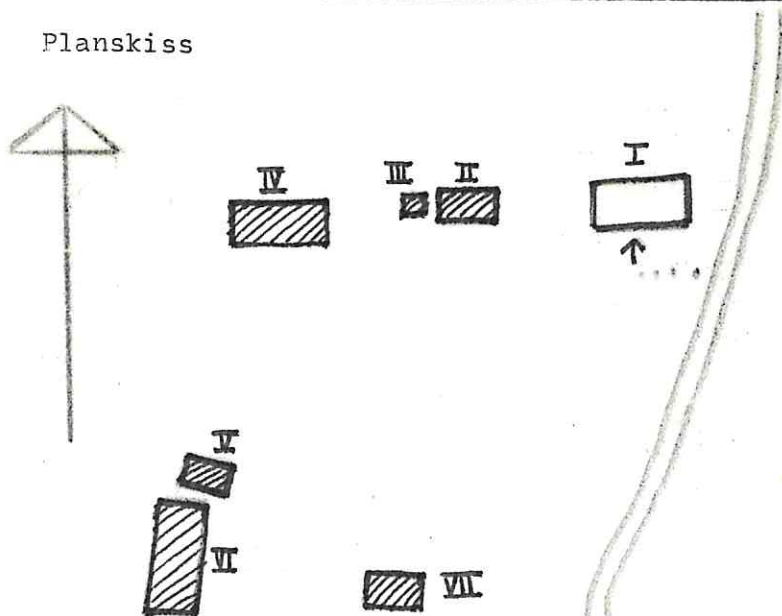

Kommun Arvika ..... Församl. Stavnäs ..... Datum 19.6.74 .....

Fastighet Boda 1:6 ..... Film nr 90 .....

Gårdsnamn Mellantomta ..... Karta 11C 1g .....

Anl. art Bondgård .....

Uppgiftslämnare - ..... Åtgärder erfordras
stomme VI .....

Litteratur ..... fasad .....
Anteckn. .... taktäckn. ....

Hus n:r	Husets funktion	Byggmtr	Fasad mtr	Färg	Taktäckn	Int. bes.	Byggnadsår	Kommentar
I	Boningshus	T	SLP/SLL	FR	SK		1800-1850	
II	Magasin	T	-	FR	SK		1825-1875	
III	Hemlighus	B	SLL	FR	Stick		1900-1930	
IV	Tvättstuga	B	-	FR	Stick	X	1900-1930	
V	Vagnshus	T	-	FR	P		1850-1900	vingligt
VI	Ladugård	B/T	-	FR	Stick		1825-1875	åstak
VII	Uthus	B	SLP	FR	P		1900-1940	
VIII								
IX								
X								

Planskiss