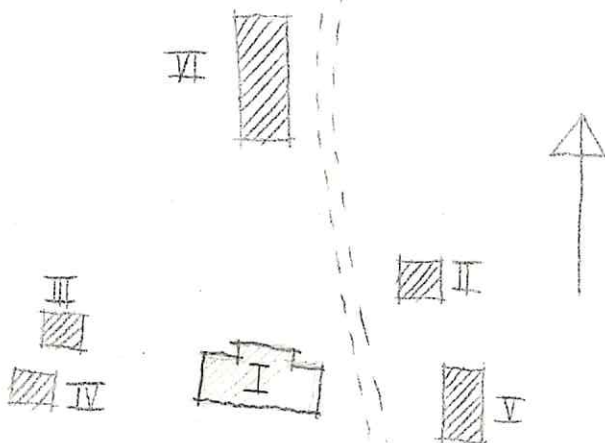

Kommun Arvika ..... Församl. Stevnäs ..... Datum 14 juni 74
Fastighet Brandsbol 1:19 ..... Film nr A94
Gårdsnamn ..... Karta 11C, 0g
Anl. art f.d. terp, nu sommarbostad .....
Uppgiftslämnare ..... Åtgärder erfordras
Litteratur ..... stomme .....
Anteckn. .... fasad .....
.... taktäckn. ....

Hus nr	Husets funktion	Byggmtr	Fasad mtr	Färg	Taktäckn	Int. bes.	Byggnads-år	Kommentar
I	boningshus	T	SLL	FR	P		1880-1910	
II	lillstuga	T	SLL	FR	P		1880-1910	
III	stolpbod	B	-	FR	P		1900-1930	
IV	källare	S/B	-	-/FR	P		1880-1910	
V	vedbod, redskapsbod	T/B	-	X	P		1875-1900	f.d. fähus
VI	ladugård	T/B	-	FR	Stick/P/Papp		1880-1910	
VII								
VIII								
IX								
X								

Planskiss

Foto se
baksidan