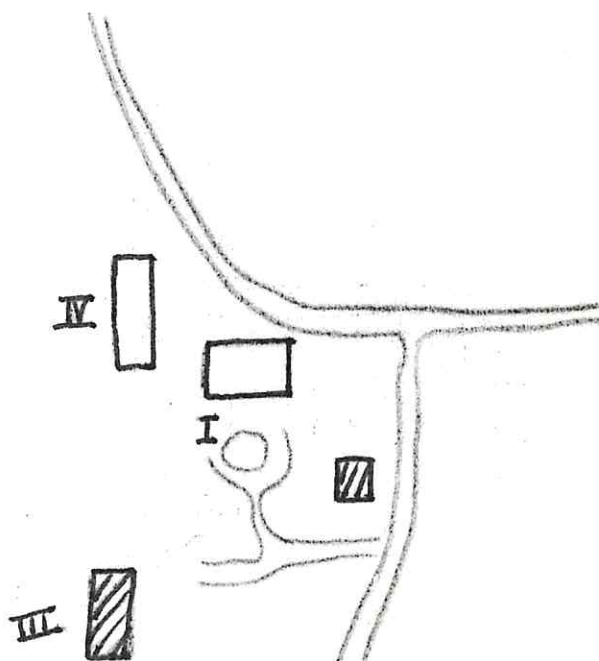

Kommun **Arvika** ..... Församl. **Stövns** ..... Datum **19/6** .....
Fastighet **Fjåle 3:20 A** ..... Film nr **A110** .....
Gårdsnamn ..... Karta **10C 9f** .....
Anl. art **f.d. bondgård, nu bostadsfastighet** .....
Uppgiftslämnare **hyresgäst** ..... Åtgärder erfordras
Litteratur ..... stomme .....
Anteckn. **Boningshusets bottenvåning har inrymt flera affärer. Den lades ned för ung. 2 år sedan.** ..... fasad .....
..... taktäckn. ....

Hus n:r	Husets funktion	Byggmtr	Fasad mtr	Färg	Taktäckn	Int. bes.	Byggnads-år	Kommentar
I	boningshus	T	LFS	PV	P		1830-1880	f.d. affär.
II	magasin	T	-	FR	SK		1830-1880	
III	ladugård	S.Tg	Slåt	SV	SK		1850-1900	
IV	redskapsbod m.m.	T	SLP	FR	P		1850-1900	
V								
VI								
VII								
VIII								
IX								
X								

Planskiss

Foto se
baksidan