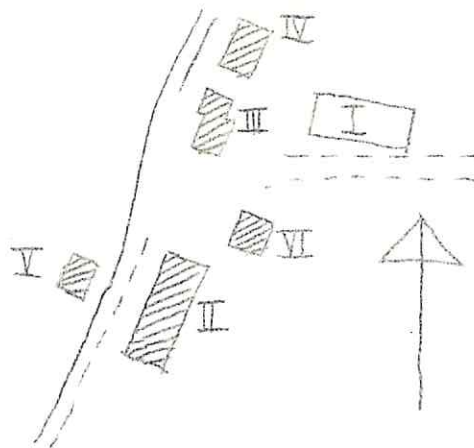

Kommun Arvika..... Församl. .... Stevnäs..... Datum .. 14.6.74.....
Fastighet Brändshol 1:14..... Film nr A95, A94.....
Gårdsnamn ..... Karta .. 11C, 0g.....
Anl. art .. boddgård.....
Uppgiftslämnare ..... Åtgärder erfordras
Litteratur ..... stomme .....
Anteckn. .... fasad .....
taktäckn. ....

Hus nr	Husets funktion	Byggmtr	Fasad mtr	Färg	Taktäckn	Int. bes.	Byggnadsår	Kommentar
I	boingshus	T	SLL/SLP	FR	SK/P		1850-1860	
II	lodugård	KS/Tg/B	Slät/-	VS/FR	Et		1920-1950	
III	vagnslider	T/B	-/-	FR	P/Et		1850-1900	f.d. lodugård nyare tillb
IV	garage	B	-	FR	P		1950-1970	
V	småfåhus	S/T	-/SSP	-/FR	P		1850-1900	f.d.källare
VI	garage	T	SLL	FR	P		1900-1950	använt gamla timmer
VII								
VIII								
IX								
X								

Planskiss

Foto se
baksidan