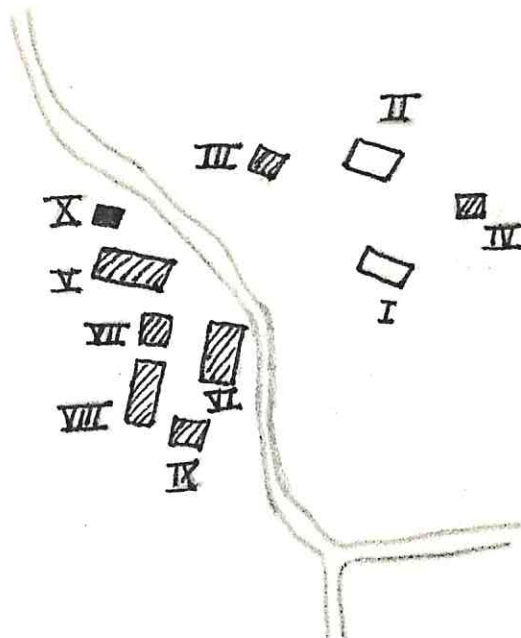

Kommun Arvika..... Församl. Stavnäs..... Datum 3 juli.....
Fastighet Byn 1:19, 1:23, 1:28 m.m...... Film nr A.179.....
Gårdsnamn Nöj i stugan..... Karta 10C.8f.....
Anl. art Bondgård.....
Uppgiftslämnare Ägaren Uno Gustafsson och fd. ägaren Paul Berged. Åtgärder erfordras
Litteratur ..... stomme .....
Anteckn. Släktgård sedan 1600-talets slut..... taktäckn. ....
fasad .....

Hus n:r	Husets funktion	Bygg- mtr	Fasad mtr	Färg	Tak- täckn	Int. bes.	Byggnads- år	Kommentar
I	Boningshus	T	SLL/SLP	X	SK	X	1700-talet	möjligen 1600-talets slut
II	Boningshus	T	EF	G	SK		omkr. 1880	
III	Magasin	T	-	X	SK		1700-talet	
IV	Källare	S	-	-	P		1800-talet	
V	Stall, lador m.m.	T, B	-	FR	P		1850-1900	
VI	Ladugård	KS, B	-	FR	P		1928	
VII	Magasin	B	SLL	FR	EF		1880-1920	
VIII	Vedbod m.m.	T, B	-	FR	EF, Stick		1880-1920	delvis äldre
IX	Hönshus	B	SLL	FR	P		1900-1950	
X	Svinhus	T	-	FR	P		1850-1950	

Lanskiss

Foto se
baksidan