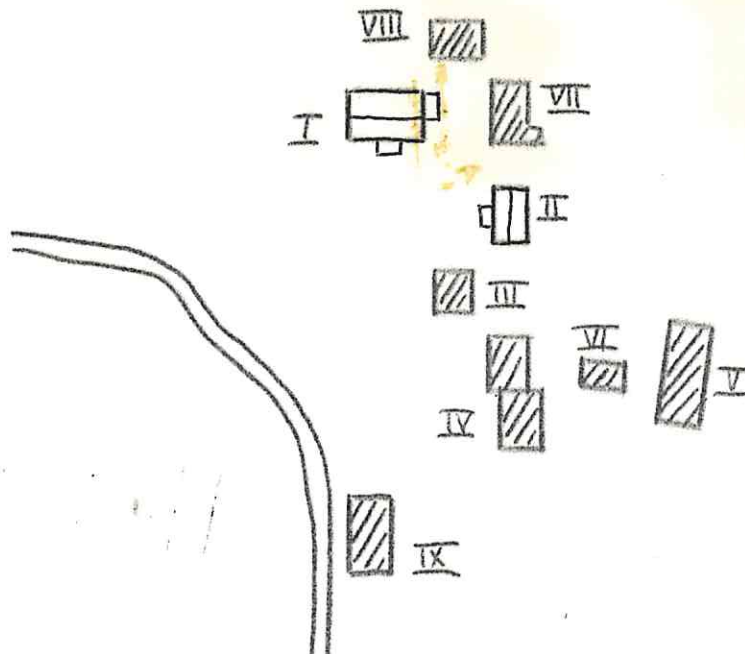

Kommun Arvika..... Församl. Stavnäs..... Datum .. 27.6.....
Fastighet Fjölle 3:15..... Film nr A.172, 173.....
Gårdsnamn Kullen..... Karta .. 100.9f.....
Anl. art Bondgård (nu ej i bruk).....
Uppgiftslämnare Olga Karlsson, en. av ägarna..... Åtgärder erfordras
Litteratur ..... stomme .....
Anteckn. Norra Fjölle var skjutsstation, och här fanns en särskild byggnad för åkdon. taktäckn. .... fasad .....

Hus n:r	Husets funktion	Byggmtr	Fasad mtr	Färg	Taktäckn	Int. bes.	Byggnads-år	Kommentar
I	Boningshus	T	SLP SLL	OG	P		omkr. 1850	ett äldre hu framför det nuvarande re da
II	Lillstuga	T	SLP	FR	SK		1800-1850	ev. äldre
III	Magasin	T	-	FR	SK		1800-1850	
IV	Ladugård	S, Tg, T	-	X	SK		1820-1870	obränt tegel påbyggt 1930
V	Lador	T	-	X	P		1800-1850	
VI	Fårhus	T	-	X	Stick		1820-1870	
VII	Stall, vagnslider	T, B	delvis SLL	FR	P		1830-1880	
VIII	Vagnslider	T, B	-	FR	P		1850-1900	
IX	Lador	T, B	-	FR	P		1825-1875	
X								

Planskiss

Foto se baksidan