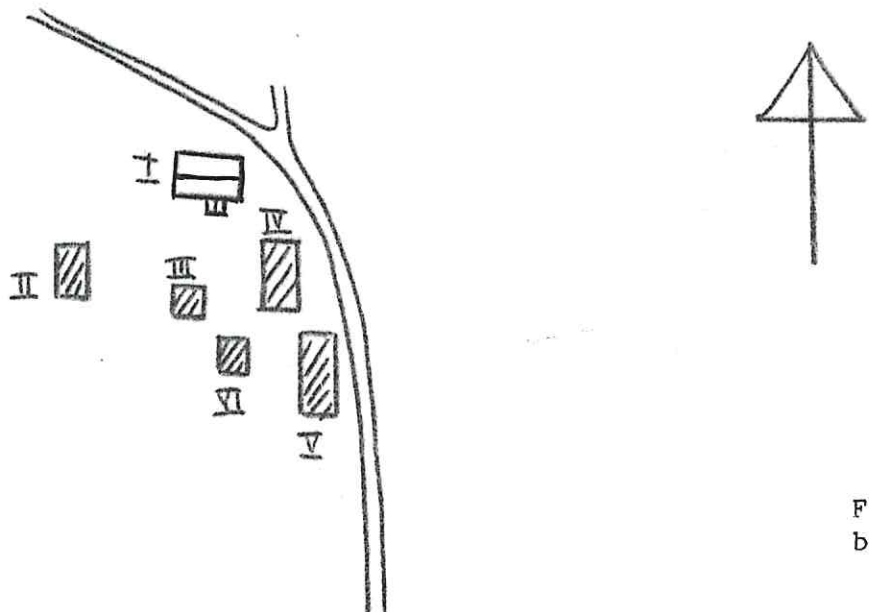

Kommun **Arvika**..... Församl. **Stavnäs**..... Datum **19/6**.....
Fastighet **Fjåle 3:18**..... Film nr **A. 121**.....
Gårdsnamn **Väst i stugan**..... Karta **..10C.9f.**.....
Anl. art .....
Uppgiftslämnare **Jahn Andersson, ägaren**..... Åtgärder erfordras
Litteratur ..... stomme .....
Anteckn. **..gammal släktgård**..... fasad .....
taktäckn. ....

Hus n:r	Husets funktion	Byggmtr	Fasad mtr	Färg	Taktäckn	Int. bes.	Byggnadsår	Kommentar
I	boningshus	T	SLL	FR	SK			Bottenvåningens äldsta delar 1600-talet, påbyggd
II	lillstuga	T	SLP	FR	SK			omkr. 1800 1800-talets början
III	magasin	T	-	FR	SK			omkr. 1840
IV	vedbod, redskapsbod	T	-	FR	P			1850-1900
V	ladugård	T,B	-	FR	P			1890-talet och 1910
VI	Redskapsbod	T	-	FR	P			1850-1900 hitflyttad
VII								
VIII								
IX								
X								

Flanskiss

Foto se
baksidan