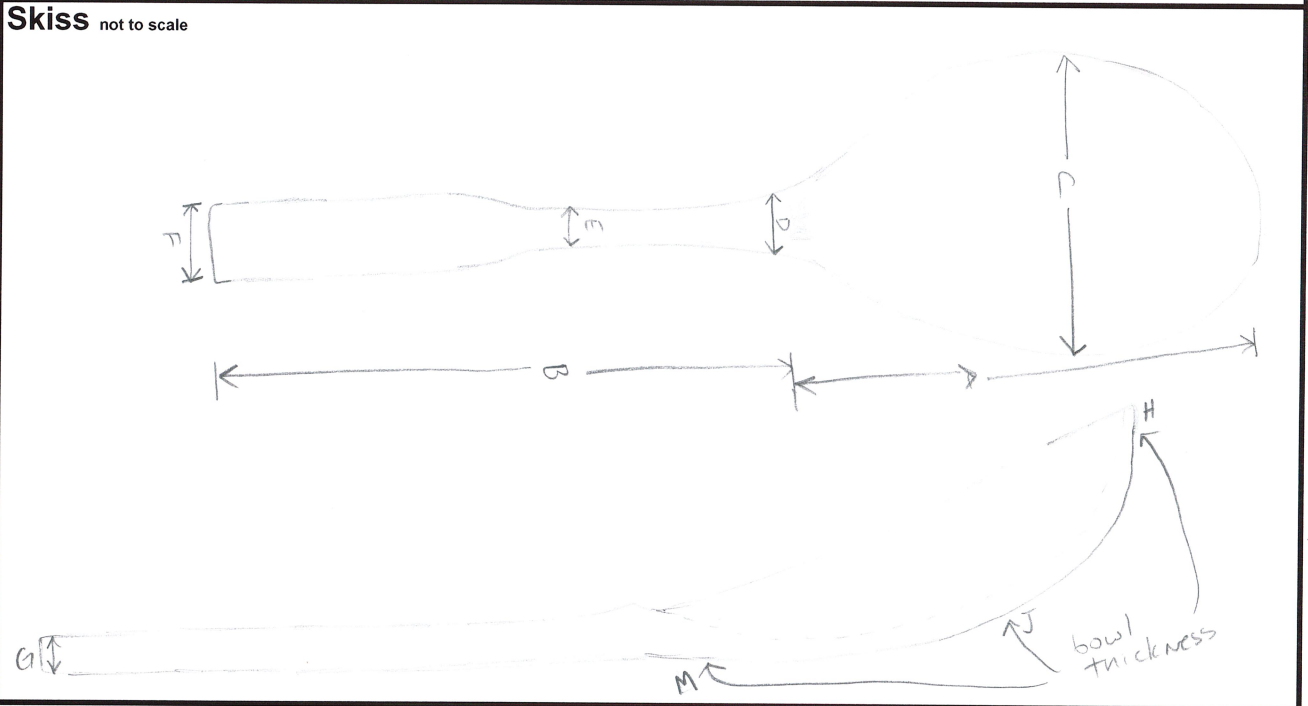

Vasa husgeråd

Föremål SKED <small>complete</small>	Fyndnummer 14221
--	----------------------------

Dokumenterad av S. GANDULLA	Datum 15 NOV 2010
---------------------------------------	-----------------------------

Material	
Träslag/wood type BOK	Conversion 
Fiberriktning/grain	

Dimensioner (mm)									
A	B	C	D	E	F	G	H	J	
77	85	48	10	7	13	7	3	4	
K <small>Bowl depth</small>	L <small>Bowl height</small>	M	N	P	Q	R	S <small>OVERALL LENGTH</small>	T <small>HL:BL</small>	
10		6					162	85: 77	