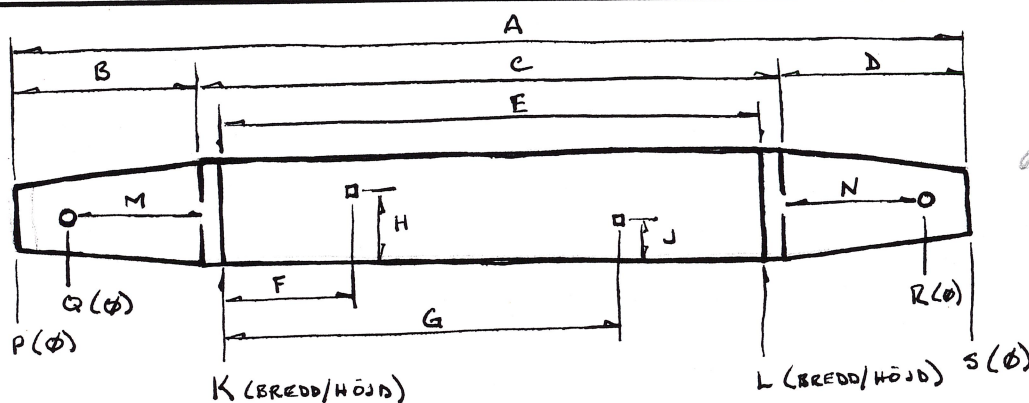

Vasa lavetter

Del/part

Fyndnummer

Recorded by

IL

Date

050609

Axel

21400

Fyndplats/location

Däck/deck

Sida/side

Balk/beam

Kanonport/gunport

Material

Träslag/wood type

EK

Conversion

Fiberriktning/grain

Pak

Dimensioner (mm)

A	B	C	D	E	F	G	H	J
1271	283	707	273	647	190	467	35	85
K ₁₁₉	L ₁₁₂	M	N	P	Q	R	S	T
127	125	197	192	101	22	26	108	25

Skador/damage

Kommentar/comments